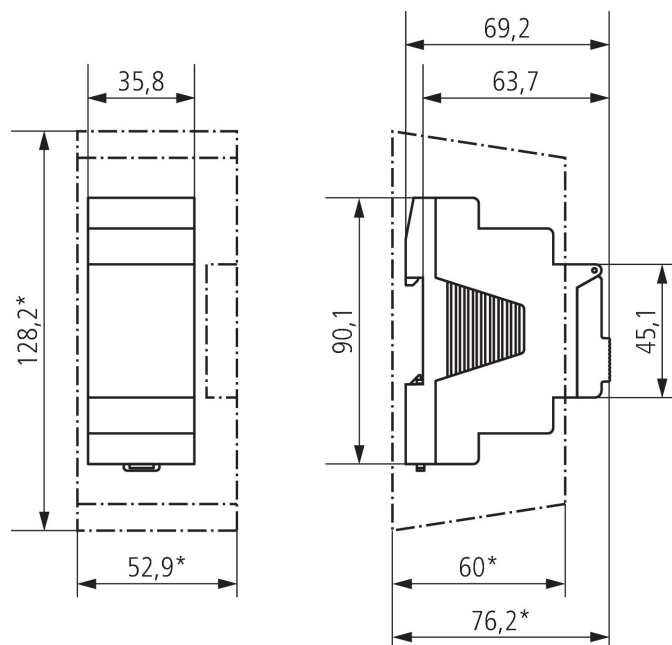

SELEKTA 170 top3 E

Artikel-Nr.: 1700087

theben

Anschlussbilder

Maßbilder

Technische Änderungen und Druckfehler vorbehalten

weitere Informationen unter: www.theben.de/produkt/1700087

Die Lastangaben werden mit exemplarisch ausgesuchten Leuchtmitteln ermittelt und sind daher aufgrund der Vielzahl der erhältlichen Produkte typische Angaben.