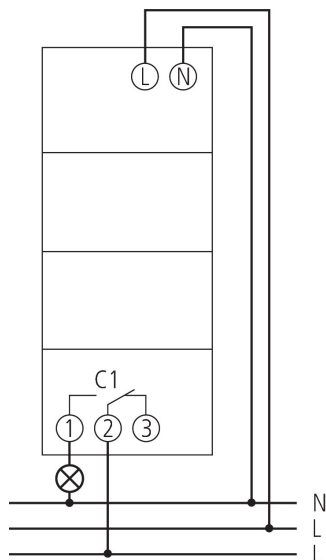

SELEKTA 170 top3 E

Artikel-Nr.: 1700087

theben

Anschlussbilder

Maßbilder

Technische Änderungen und Druckfehler vorbehalten

weitere Informationen unter: www.theben.de/produkt/1700087

Die Lastangaben werden mit exemplarisch ausgesuchten Leuchtmitteln ermittelt und sind daher aufgrund der Vielzahl der erhältlichen Produkte typische Angaben.