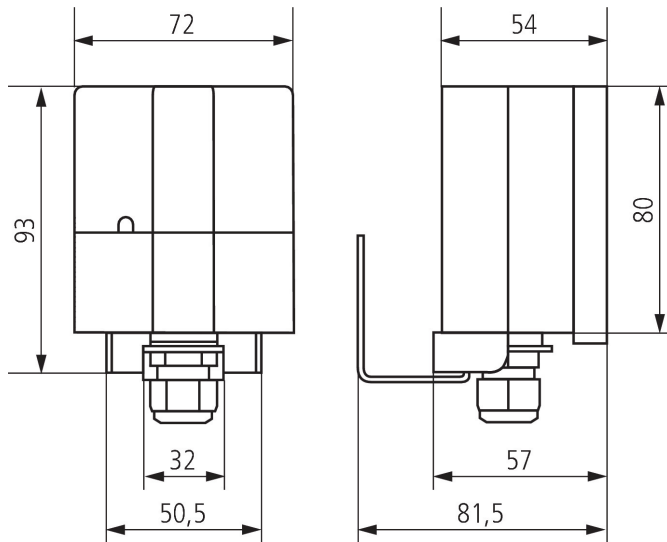

Antenne DCF77

Artikel-Nr.: 9070243

theben

Zubehör
Zeitsteuerung

Funktionsbeschreibung

- Zeitsynchronisation mit DCF-Antenne. Um einen guten Empfang zu erzielen, sollte die Antenne nicht im Keller oder in der Verteilung montiert werden. Der Anschluss erfolgt durch eine separate 2-adrige, nicht abgeschirmte Starkstromleitung (max. 100 m), an die bis zu 10 Theben Geräte anschließbar sind. Verpolung, Kurzschluss und Unterbrechung der Antennenleitung werden jeweils optisch angezeigt.

Antenne DCF77

Artikel-Nr.: 9070243

theben

Maßbilder

Technische Änderungen und Druckfehler vorbehalten

weitere Informationen unter: www.theben.de/produkt/9070243

Die Lastangaben werden mit exemplarisch ausgesuchten Leuchtmitteln ermittelt und sind daher aufgrund der Vielzahl der erhältlichen Produkte typische Angaben.