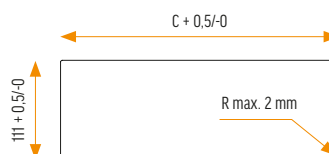

Technická specifikace

Rozměry produktu

Rozměr montážního otvoru

Rozměry (mm) | V 25 mm		
A	B	C
240	120	231
320	120	311
450	120	441
600	120	591

Barva kartáče: šedá