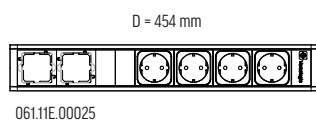

 Kabel není součástí balení! Viz kapitola Příslušenství.

Technická specifikace

Rozměry a provedení produktu

Nenápadná eleganc na vašem stole

Rozměry (mm)				
Z	D	V	X	Y
5-25	320	120	311	112
5-25	454	120	445	112
25.1-30	320	120	311	114
25.1-30	454	120	445	114