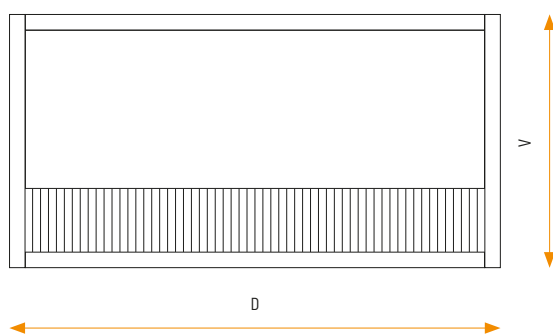

 Kabel není součástí balení! Viz kapitola Příslušenství.

Technická specifikace

Rozměry a provedení produktu

Nenápadná eleganc na vašem stole

Rozměry (mm)				
Z	D	V	X	Y
5-25	320	120	311	112
5-25	454	120	445	112
25.1-30	320	120	311	114
25.1-30	454	120	445	114