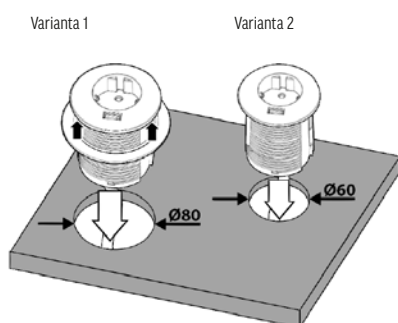

Rozměr montážního otvoru