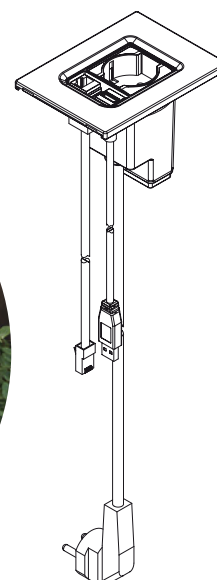

Technická specifikace

*Ideální řešení
pro vestavbu do
nábytku*

Versapad

Vestavná zásuvková jednotka s posuvným krytem

Versapad

Versapad je kompaktní všestranná napájecí jednotka. Je navržena pro instalaci do otvoru o průměru 80 mm a díky posuvným krytům umožňuje samostatné využití napájení či datového připojení. K dispozici jsou kryty v několika variantách. Versapad je ideální pro prostory jako jsou kuchyně, salónek, kanceláře a jiné. **Dodávka vč. kabelu délky 2 m a samostatné vidlice.**

Technická specifikace

Rozměry produktu

Rozměr montážního otvoru

Versahit mono

Skrytá vestavná zásuvková jednotka – jednoduchá

Versahit mono / combi

Se systémem Versahit **stačí jeden dotyk** a máte energii, kterou potřebujete! Navržen s ohledem na nízkou zástavbovou výšku a možnost instalace z horní strany pro snadnou montáž. Díky tomu je Versahit využitelný pro různé prostory jako jsou kuchyně, ložnice, obývací pokoje a kanceláře. Díky snížené instalační hloubce, pouhých 40 mm, se Versahit dokonale hodí do všech kuchyňských desek. Instalaci lze provést kdekoli na pracovní ploše, zvláště tam, kde jsou umístěny spotřebiče a skříňky. Perfektní kombinace jedné zásuvky a duální USB nabíječky dělá z Versahit užitečný a kompaktní nástroj, který poskytuje vše, co potřebujete. Versahit, vybaven dvěma nezávislými tlačítky, umožňuje současné nebo individuální použití elektrických zásuvek – snadno, čistě a bezpečně. Otevření je snadné ve dvou krocích: stiskem jednoho z tlačítek se pootevře kryt a úplné otevření dokončíte posunutím. Krytí IP54 (v uzavřeném stavu). **Dodávka vč. kabelu délky 2 m a volně přiložené vidlice.**