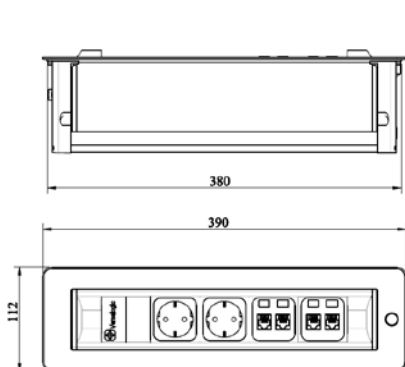

Technická specifikace

Rozměry produktu