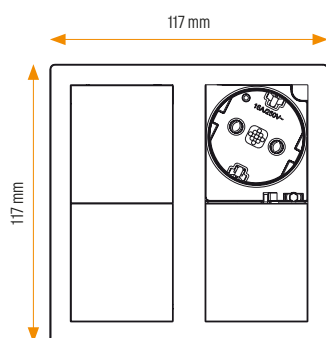

*Může být obsluha
jedním prstem
jednodušší?*

Technická specifikace

Rozměry produktu

Rozměr montážního otvoru

Versatag

Kompaktní zásuvková jednotka

Versatag

Versatag kombinuje minimalistický design s praktickou funkcí napájecí zásuvky a napájecího portu USB. Průměr instalačního otvoru 60 mm byl speciálně navržen tak, aby se přizpůsobil všem běžným stolním průchodkám. Sada obsahuje také kleštinu, která umožňuje instalaci i do otvorů o průměru 80 mm.