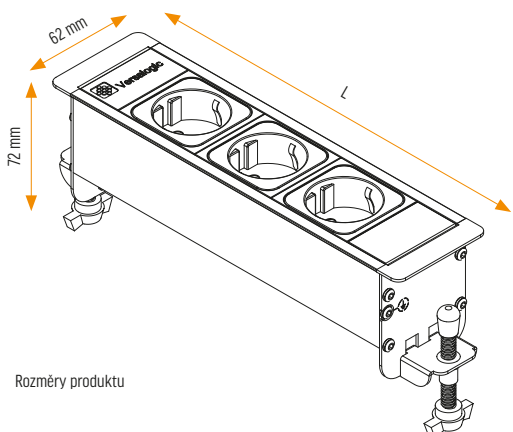

Technická specifikace

Rozměry produktu