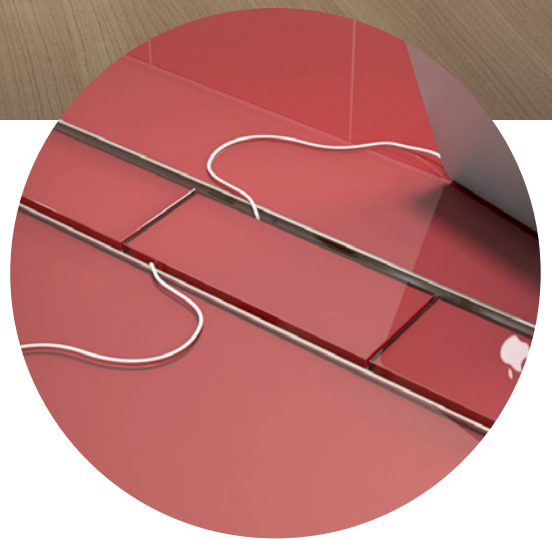

Exit Fly Dual

Kabelová průchodka s přípravou pro vložení víka z originálního materiálu desky stolu, oboustranné otevírání, bez kabelové vany, s měkkým dorazem při zavírání. **Deska a kartáče nejsou součástí dodávky.**

Obj. č.	EAN	Rozměr	Barva
040.030.00001	8028067003736	150x300x71 mm	Elox. hliník