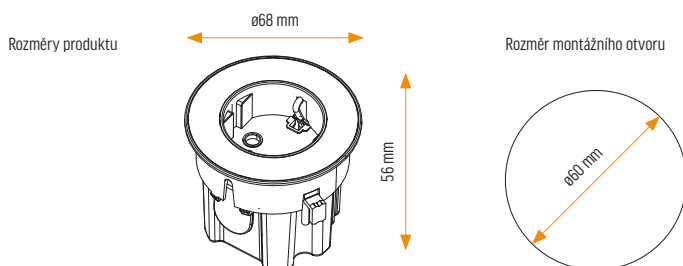

Technická specifikace

*Ideální řešení
pro vestavbu do
nábytku*