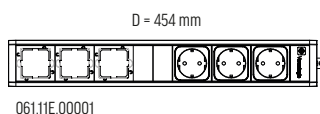

 Kabel není součástí balení! Viz kapitola Příslušenství.

Technická specifikace

Rozměry a provedení produktu

Nenápadná eleganc na vašem stole

Rozměry (mm)				
Z	D	V	X	Y
5-25	320	120	311	112
5-25	454	120	445	112
25.1-30	320	120	311	114
25.1-30	454	120	445	114