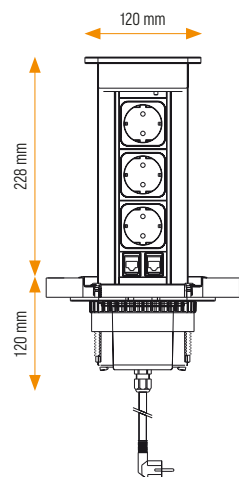

Technická specifikace

Rozměry produktu