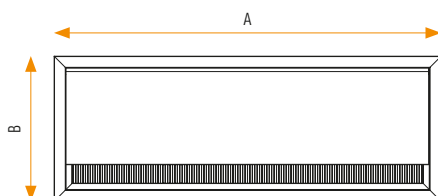

Technická specifikace

Rozměry produktu

Rozměr montážního otvoru

Rozměry (mm) | V 25 mm		
A	B	C
240	120	231
320	120	311
450	120	441
600	120	591

Barva kartáče: šedá