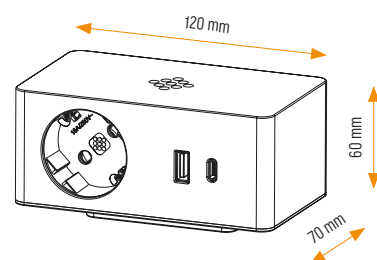

Technická specifikace