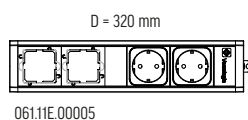

 Kabel není součástí balení! Viz kapitola Příslušenství.

Technická specifikace

Rozměry a provedení produktu

Nenápadná eleganc na vašem stole

Rozměry (mm)				
Z	D	V	X	Y
5-25	320	120	311	112
5-25	454	120	445	112
25.1-30	320	120	311	114
25.1-30	454	120	445	114