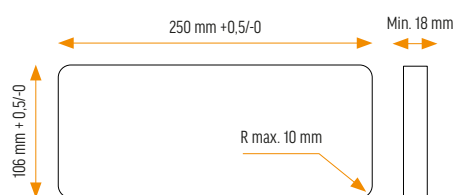

Rozměr montážního otvoru