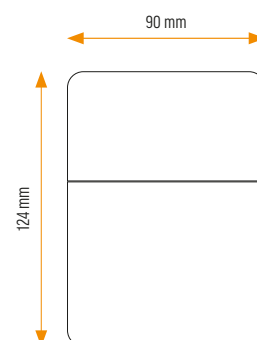

Technická specifikace

Rozměry produktu