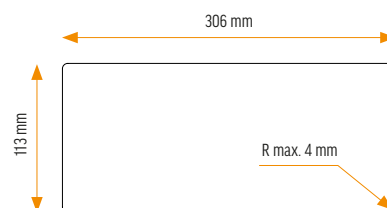

Technická specifikace

Rozměry produktu

Rozměr montážního otvoru

Dejte bezpečný průchod kabelům!

Technická specifikace

Rozměry produktu

Rozměr montážního otvoru

Exit Mono