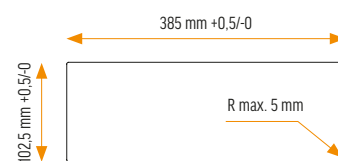

Rozměr montážního otvoru

060.24E.00027