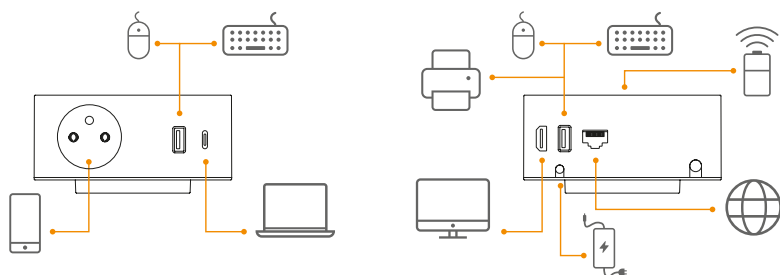

Propojovací centrum

Díky technologii USB typu C se VersaQ stává skutečným centrem multimédií a nabíjení. Jediným USB kabelem bude uživatel automaticky připojen k multimediálním funkcím během nabíjení svých zařízení, jako jsou notebooky, tablety atd.