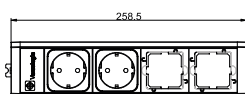

Technická specifikace

Rozměry a provedení produktu

061.00E.00001