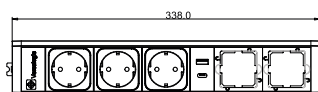

061.00E.00019