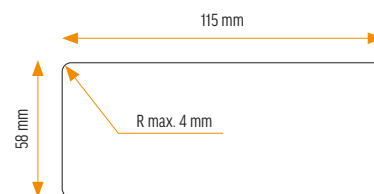

Rozměr montážního otvoru