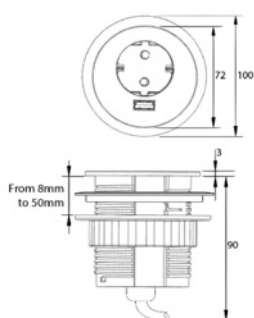

Technická specifikace

Rozměry produktu