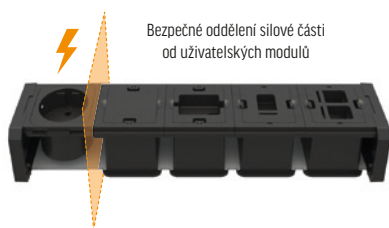

Technická specifikace

Rozměry a provedení produktu