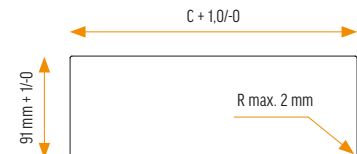

Technická specifikace

Rozměry produktu

Rozměr montážního otvoru

Rozměry (mm) V 25 mm		
A	B	C
240	120	231
320	120	311
450	120	441
600	120	591

Barva kartáče: šedá

Rozměry (mm) V 13 mm		
A	B	C
100	100	91
160	100	151
240	100	231
320	100	311