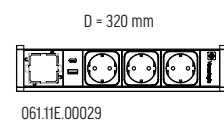

 Kabel není součástí balení! Viz kapitola Příslušenství.

Technická specifikace

Rozměry a provedení produktu

Nenápadná eleganc na vašem stole

Rozměry (mm)				
Z	D	V	X	Y
5-25	320	120	311	112
5-25	454	120	445	112
25.1-30	320	120	311	114
25.1-30	454	120	445	114