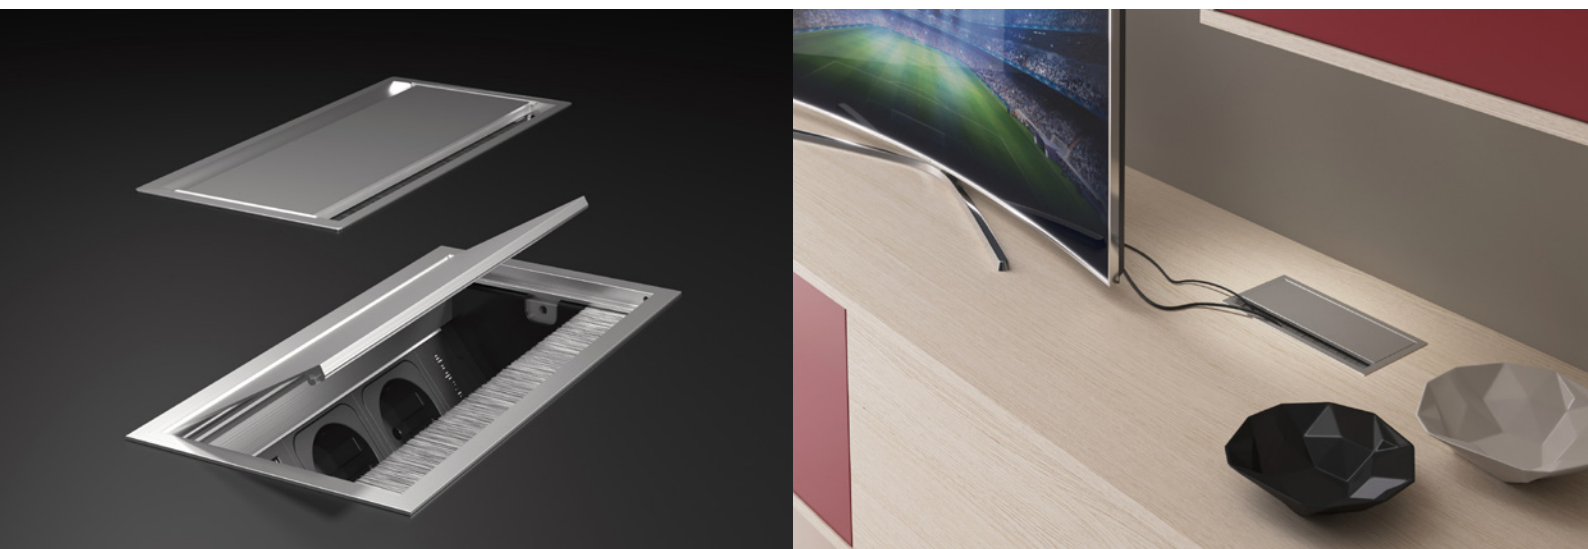

Versaflap Pro

Vestavná zásuvková jednotka

Versaflap Pro

Versaflap je napájecí a datová jednotka charakteristická širokými možnostmi přizpůsobit se požadavkům zákazníka. Malé rozměry, pevnost hliníkového pouzdra, zapuštěné zásuvky a možnost integrace různých systémů připojení – právě to z ní dělá ideální technické řešení pro kanceláře, knihovny, školy a zasedací místnosti.

Obj. č.	EAN	Provedení	Barva
061.11E.00001	8028067033795	3x 230 V, 3x volná pozice	Eloxovaný hliník
061.11E.00003	8028067037021	4x 230 V, 2x volná pozice	Eloxovaný hliník
061.11E.00005	8028067037038	2x 230 V, 2x volná pozice	Eloxovaný hliník
061.11E.00025	8028067057012	4x 230 V, 2x volná pozice	Černá RAL9004, matná
061.11E.00029	8028067057227	3x 230 V, nabíječka USB typ A+C / 5 V, 1x volná pozice	Eloxovaný hliník

Kabel není součástí balení! Viz kapitola Příslušenství.

Technická specifikace

Rozměry a provedení produktu