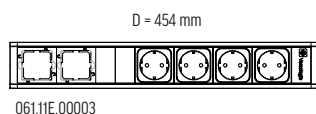

 Kabel není součástí balení! Viz kapitola Příslušenství.

Technická specifikace

Rozměry a provedení produktu

Nenápadná eleganc na vašem stole

Rozměry (mm)				
Z	D	V	X	Y
5-25	320	120	311	112
5-25	454	120	445	112
25.1-30	320	120	311	114
25.1-30	454	120	445	114