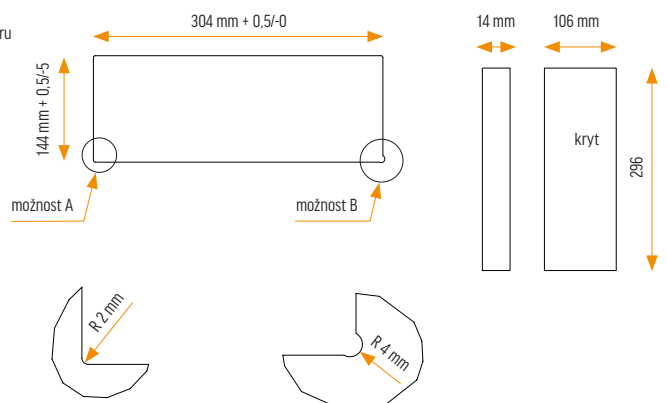

Technická specifikace

Rozměry produktu

Rozměr montážního otvoru

Rozměry (mm) V 25 mm		
A	B	C
240	120	231
320	120	311
450	120	441
600	120	591

Barva kartáče: šedá

Rozměry (mm) V 13 mm		
A	B	C
100	100	91
160	100	151
240	100	231
320	100	311

Obj. č.	EAN	Rozměr	Barva
040.030.00001	8028067003736	150x300x71 mm	Elox. hliník

Technická specifikace

Rozměry produktu

Rozměr montážního otvoru

Exit Light, Exit Mono, Executive

Kabelové průchodky

Exit Light