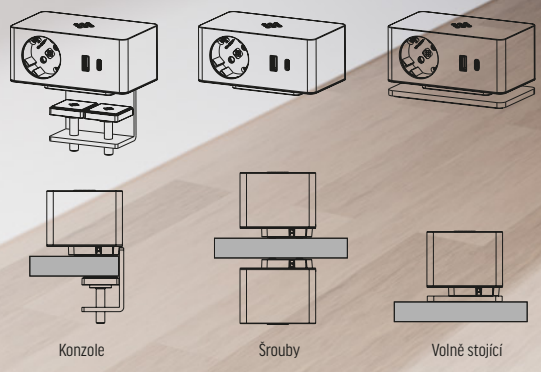

Možnosti upevnění VersaQ

1 zásuvka 230 V
+ 1 USB (2 port)

Součástí je přívodní kabel s vidlicí

1 zásuvka 230 V + prop. centrum (HUB)
+ bezdrátové nabíjení

Bezdrátové nabíjení max. 10 W

+

Součástí je přívodní kabel s vidlicí,
USB-C kabel, adaptér s kabelem
pro napájení HUB

Díky USB-C se VersaQ stává skutečným centrem multimédií a nabíjení

reddot winner 2020