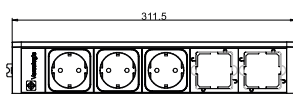

061.00E.00004