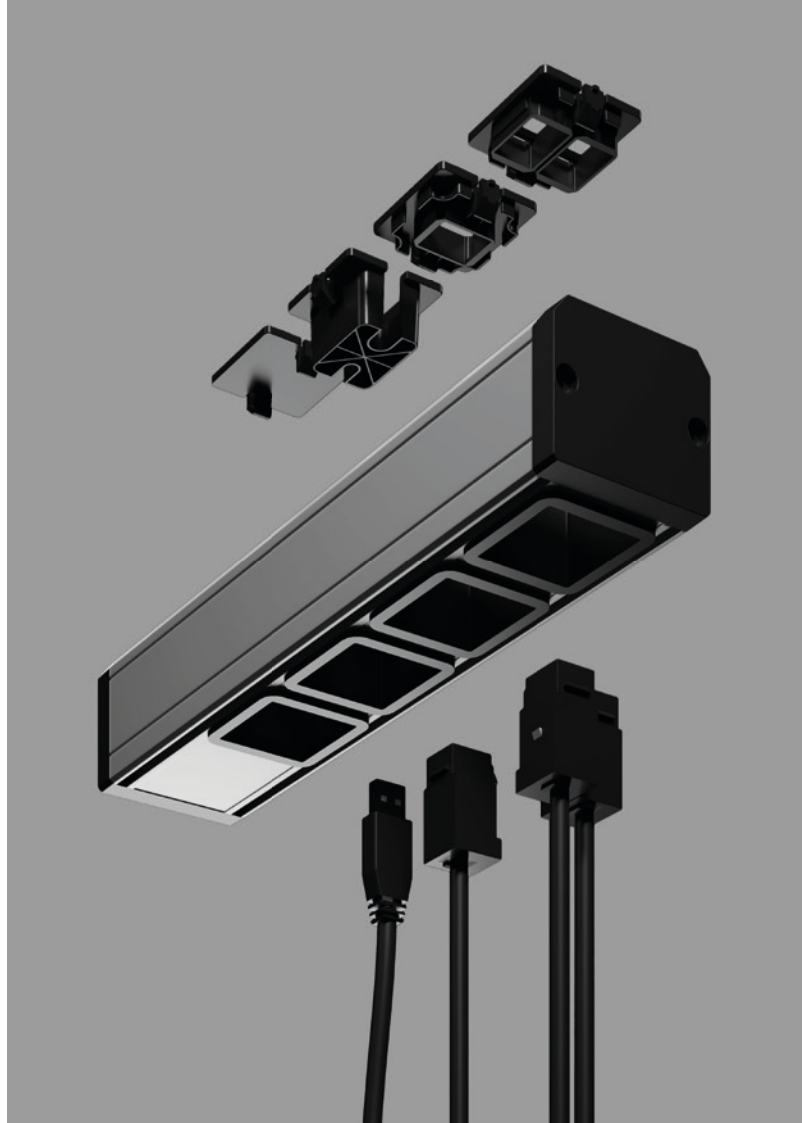

+

Součástí je přívodní kabel s vidlicí,
USB-C kabel, adaptér s kabelem
pro napájení HUB

Díky USB-C se VersaQ stává skutečným centrem multimédií a nabíjení

reddot winner 2020

Příslušenství

Moduly keystone a kabely