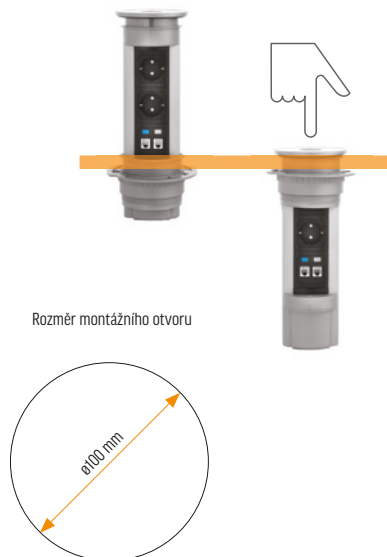

Technická specifikace

Rozměry produktu