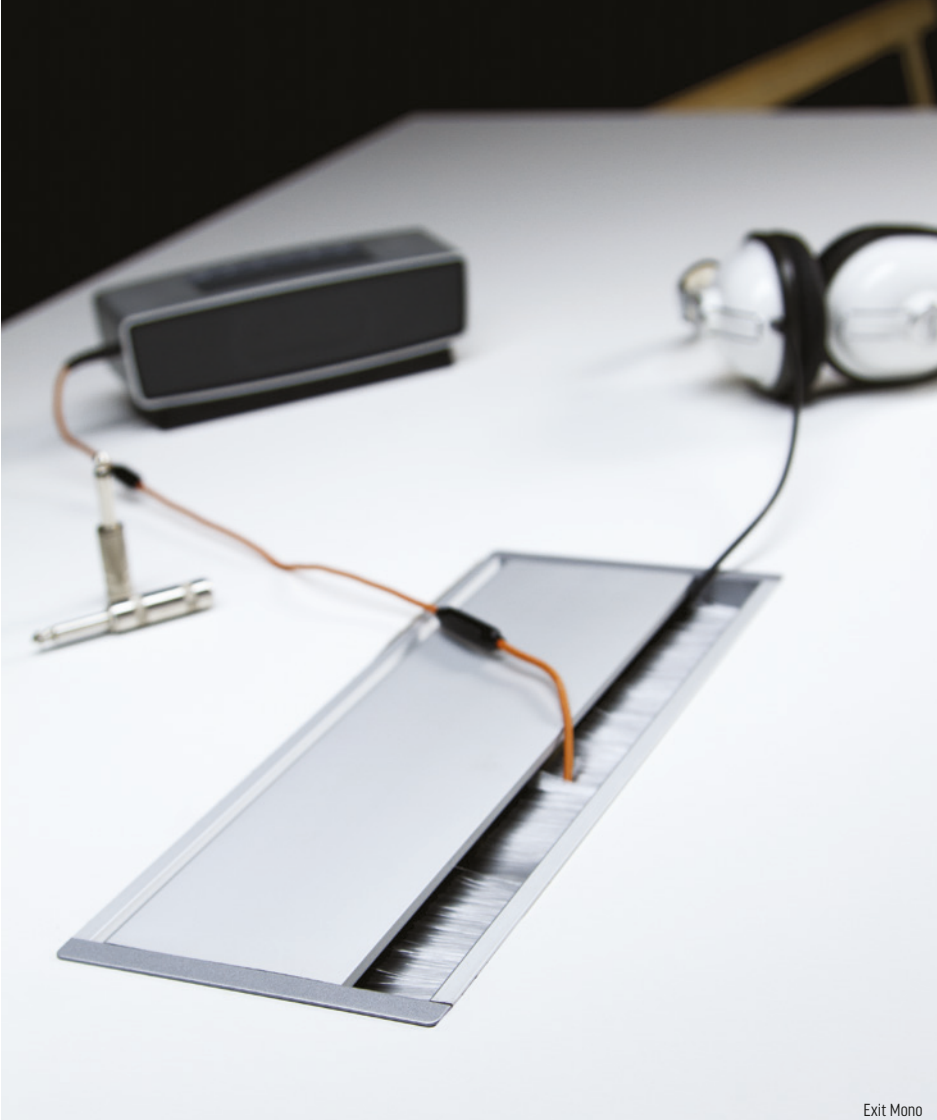

Technická specifikace

Rozměry produktu

Rozměr montážního otvoru

Exit Mono

Jednostranná kabelová průchodka s šedými kartáči.

Obj. č.	EAN	Rozměr	Barva
040.021.00008	8028067002890	123x316x20 mm	Bílá

Executive

Kruhová kabelová průchodka $\varnothing 68$ mm, materiál kov

Obj. č.	EAN	Rozměr	Barva
040.045.00003	8028067004429	$\varnothing 68$ mm	Černá