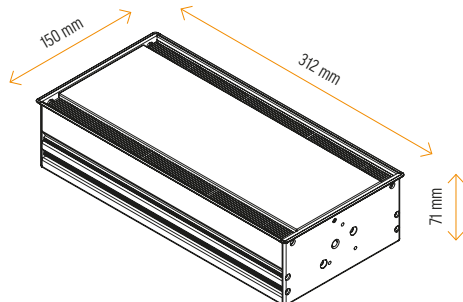

Technická specifikace

Rozměry produktu