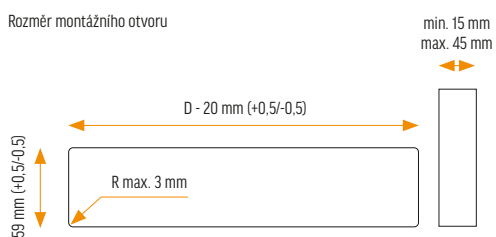

Technická specifikace

Rozměry produktu

D = 268,5 mm

061.32E.00044

D = 321 mm

061.32E.00048

Versaturn 3.0

Otočná zásuvková jednotka