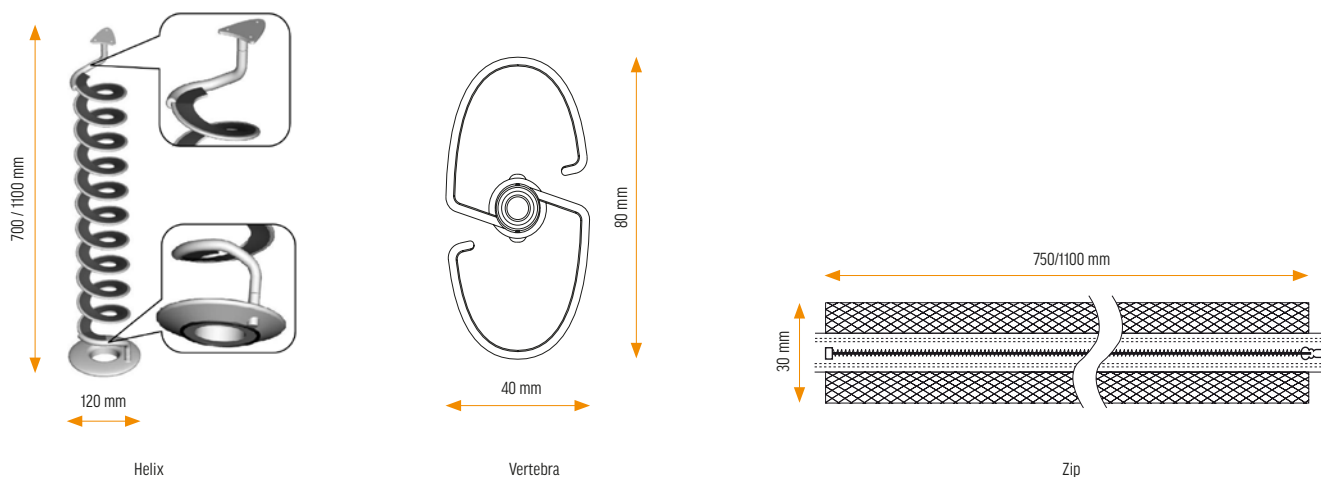

Technická specifikace