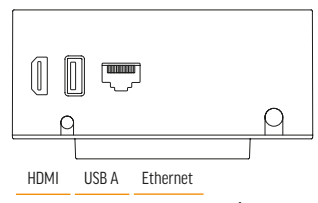

Technická specifikace

Možnosti upevnění VersaQ

1 zásuvka 230 V
+ 1 USB (2 port)

Součástí je přívodní kabel s vidlicí

1 zásuvka 230 V + prop. centrum (HUB)
+ bezdrátové nabíjení

Bezdrátové nabíjení max. 10 W