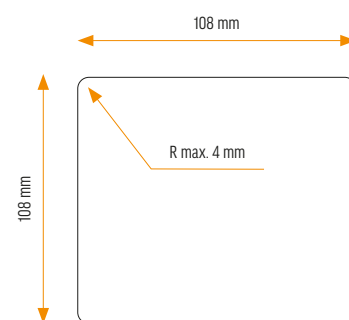

*Může být obsluha
jedním prstem
jednodušší?*

Technická specifikace

Rozměry produktu

Rozměr montážního otvoru

Versatag

Kompaktní zásuvková jednotka

Versatag

Versatag kombinuje minimalistický design s praktickou funkcí napájecí zásuvky a napájecího portu USB. Průměr instalačního otvoru 60 mm byl speciálně navržen tak, aby se přizpůsobil všem běžným stolním průchodkám. Sada obsahuje také kleštinu, která umožňuje instalaci i do otvorů o průměru 80 mm.