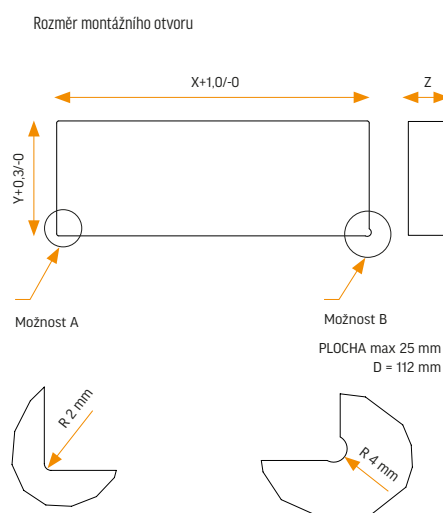

 Kabel není součástí balení! Viz kapitola Příslušenství.

Technická specifikace

Rozměry a provedení produktu

Nenápadná eleganc na vašem stole

Rozměry (mm)				
Z	D	V	X	Y
5-25	320	120	311	112
5-25	454	120	445	112
25.1-30	320	120	311	114
25.1-30	454	120	445	114