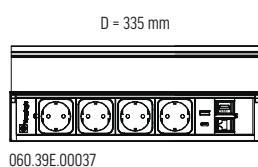

Technická specifikace

Rozměry produktu