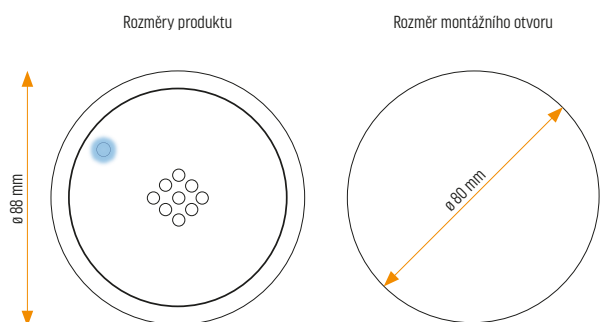

Technická specifikace