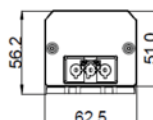

Versatek Pro

Univerzální zásuvková jednotka

Versatek Pro

Rada elektrických a multimediálních jednotek se širokými možnostmi pro přizpůsobení se požadavkům zákazníka. Důraz je kladen především na kompaktní design, odolnost díky hliníkovému profilu a komfortní provedení zásuvek.

Obj. č.	EAN	Provedení	Barva
061.00E.00001	8028067033337	2x 230 V, 2x volná pozice	Eloxovaný hliník/černá
061.00E.00004	8028067033368	3x 230 V, 2x volná pozice	Eloxovaný hliník/černá
061.00E.00014	8028067054301	2x 230 V, nabíječka USB typ A+C / 5 V, 2x volná pozice	Eloxovaný hliník/černá
061.00E.00019	8028067054493	3x 230 V, nabíječka USB typ A+C / 5 V, 2x volná pozice	Eloxovaný hliník/černá

Kabel není součástí balení! Viz kapitola Příslušenství.

Snadná instalace uživatelských modulů

Uživatelské moduly keystone viz sekce Příslušenství.

Technická specifikace

Rozměry a provedení produktu