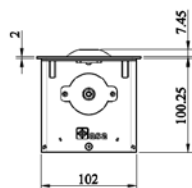

Technická specifikace

Rozměry produktu