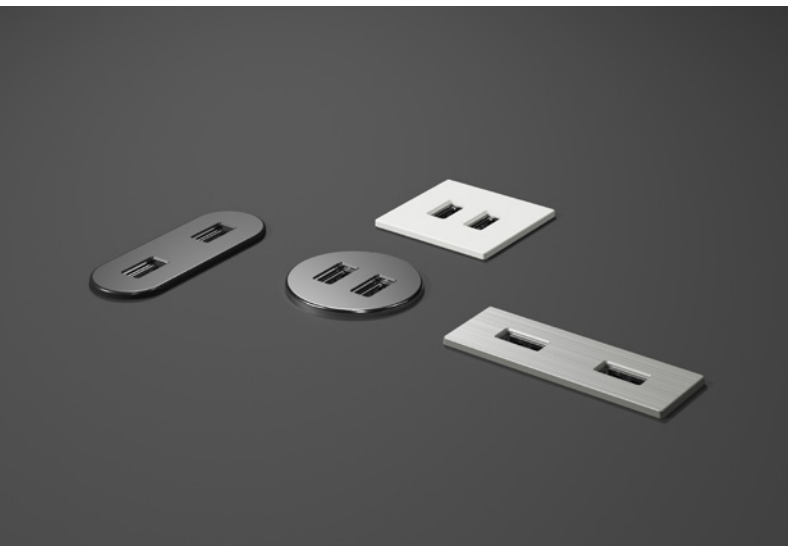

Versapick

Vestavný nabíjecí HUB

Versapick

Versapick je miniaturní USB nabíjecí HUB. Kompaktní design umožňuje snadnou instalaci do stolu či jiného typu nábytku. Díky malým rozměrům lze Versapick namontovat například i na vaši pohovku. **Dodávka vč. napájecího adaptéru a propojovacího USB kabelu v délce 2 m.**

Obj. č.	EAN	Provedení	Barva	Náhled provedení
060.29P.00001	8028067031388	2x USB typ A / 5 V, ø42 mm, plast, kruh	Matná bílá	
060.29P.00002	8028067031395	2x USB typ A / 5 V, ø42 mm, plast, kruh	Hliník	
060.29P.00003	8028067031401	2x USB typ A / 5 V, ø42 mm, plast, kruh	Matná černá	
060.29P.00004	8028067031418	2x USB typ A / 5 V, 42x42 mm, plast, čtverec	Matná bílá	
060.29P.00005	8028067031425	2x USB typ A / 5 V, 42x42 mm, plast, čtverec	Hliník	
060.29P.00006	8028067031432	2x USB typ A / 5 V, 42x42 mm, plast, čtverec	Matná černá	
060.29P.00007	8028067031449	2x USB typ A / 5 V, 70x25 mm, plast, obdélník	Matná bílá	
060.29P.00008	8028067031456	2x USB typ A / 5 V, 70x25 mm, plast, obdélník	Hliník	
060.29P.00009	8028067031463	2x USB typ A / 5 V, 70x25 mm, plast, obdélník	Matná černá	
060.29P.00010	8028067031470	2x USB typ A / 5 V, 70x25 mm, plast, oválný	Matná bílá	
060.29P.00011	8028067031487	2x USB typ A / 5 V, 70x25 mm, plast, oválný	Hliník	
060.29P.00012	8028067031494	2x USB typ A / 5 V, 70x25 mm, plast, oválný	Matná černá