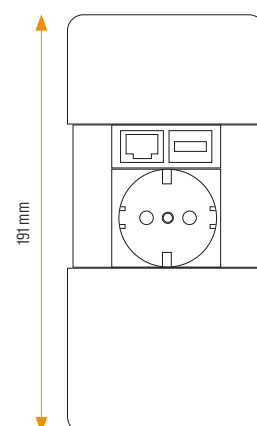

Technická specifikace

Rozměry produktu