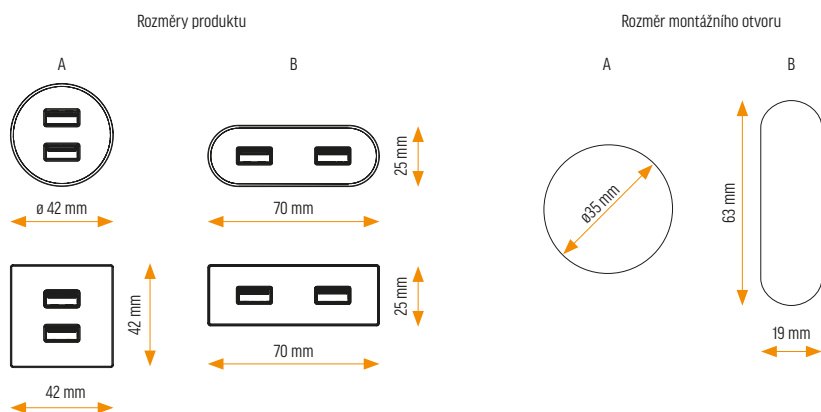

060.29Z.00004	8028067031531	2x USB typ A / 5 V, ø42 mm, kov, kruh	Bílá RAL9003	
060.29Z.00009	8028067031586	2x USB typ A / 5 V, 42x42 mm, kov, čtverec	Nerez	
060.29Z.00012	8028067031616	2x USB typ A / 5 V, 42x42 mm, kov, čtverec	Bílá RAL9003	
060.29Z.00018	8028067031678	2x USB typ A / 5 V, 70x25 mm, kov, obdélník	Kartáčovaný nikl	
060.29Z.00020	8028067031692	2x USB typ A / 5 V, 70x25 mm, kov, obdélník	Bílá RAL9003	
060.29Z.00025	8028067031746	2x USB typ A / 5 V, 70x25 mm, kov, oválný	Nerez	
060.29Z.00028	8028067031777	2x USB typ A / 5 V, 70x25 mm, kov, oválný	Bílá RAL9003	
060.29Z.00033	8028067062702	1x USB A+C / 5 V, kov, kruh	Nerez	
060.29Z.00037	8028067065857	1x USB A+C / 5 V, kov, kruh	Matná černá	
060.29Z.00041	8028067062764	1x USB A+C / 5 V, kov, čtverec	Nerez	
060.29Z.00045	8028067061217	1x USB A+C / 5 V, kov, čtvercový	Matná černá	
060.29Z.00049	8028067060166	1x USB A+C / 5 V, kov, obdélník	Nerez	
060.29Z.00053	8028067066519	1x USB A+C / 5 V, kov, obdélník	Matná černá	
060.29Z.00057	8028067065529	1x USB A+C / 5 V, kov, oválný	Nerez	
060.29Z.00061	8028067061651	1x USB A+C / 5 V, kov, oválný	Matná černá	

Technická specifikace