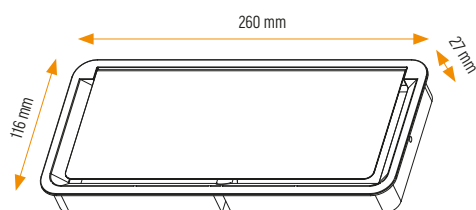

Technická specifikace

Rozměry produktu