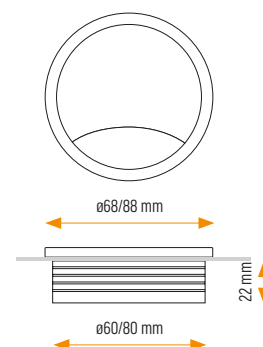

Technická specifikace

Rozměry produktu

Rozměr montážního otvoru

Rozměry (mm) V 25 mm		
A	B	C
240	120	231
320	120	311
450	120	441
600	120	591

Barva kartáče: šedá

Rozměry (mm) V 13 mm		
A	B	C
100	100	91
160	100	151
240	100	231
320	100	311

Technická specifikace

Rozměry produktu

Rozměr montážního otvoru

Dejte bezpečný průchod kabelům!

Technická specifikace

Rozměry produktu

Rozměr montážního otvoru

Exit Mono

Jednostranná kabelová průchodka s šedými kartáči.

Obj. č.	EAN	Rozměr	Barva
040.021.00008	8028067002890	123x316x20 mm	Bílá

Executive

Kruhová kabelová průchodka $\varnothing 68$ mm, materiál kov

Obj. č.	EAN	Rozměr	Barva
040.045.00003	8028067004429	$\varnothing 68$ mm	Černá