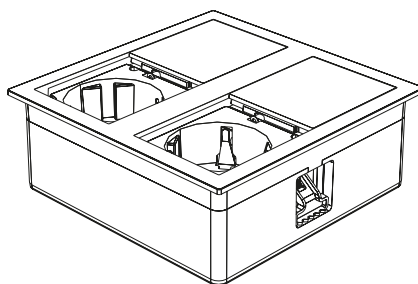

Technická specifikace

Rozměry produktu

Rozměr montážního otvoru

Versahit dual

Skrytá vestavná zásuvková jednotka – dvojitá

Versahit dual

Se systémem Versahit **stačí jeden dotyk** a máte energii, kterou potřebujete! Navržen s ohledem na nízkou zástavbovou výšku a možnost instalace z horní strany pro snadnou montáž. Díky tomu je Versahit využitelný pro různé prostory jako jsou kuchyně, ložnice, obývací pokoje a kanceláře. Díky snížené instalační hloubce, pouhých 40 mm, se Versahit dokonale hodí do všech kuchyňských desek. Instalaci lze provést kdekoliv na pracovní ploše, zvláště tam, kde jsou umístěny spotřebiče a skříňky.

*Může být obsluha
jedním prstem
jednodušší?*

Technická specifikace

Rozměry produktu

Rozměr montážního otvoru

Versatag

Kompaktní zásuvková jednotka

Versatag

Versatag kombinuje minimalistický design s praktickou funkcí napájecí zásuvky a napájecího portu USB. Průměr instalačního otvoru 60 mm byl speciálně navržen tak, aby se přizpůsobil všem běžným stolním průchodkám. Sada obsahuje také kleštinu, která umožňuje instalaci i do otvorů o průměru 80 mm.