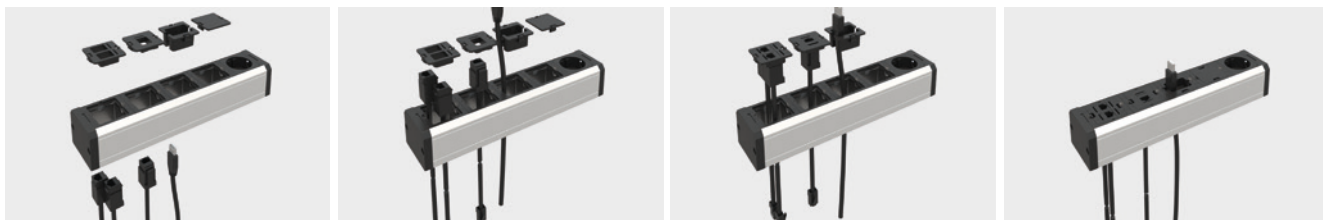

Snadná instalace uživatelských modulů

Uživatelské moduly keystone viz sekce Příslušenství.