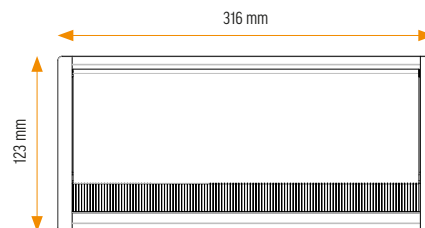

Technická specifikace

Rozměry produktu

Rozměr montážního otvoru

Dejte bezpečný průchod kabelům!

Technická specifikace

Rozměry produktu

Rozměr montážního otvoru

Exit Mono