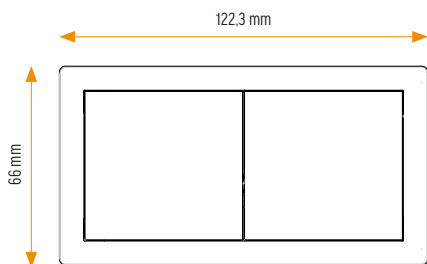

Technická specifikace

Rozměry produktu