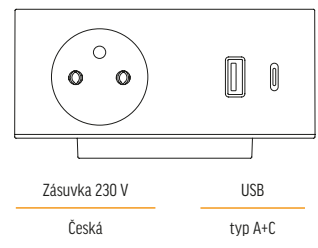

Technická specifikace

Možnosti upevnění VersaQ

1 zásuvka 230 V
+ 1 USB (2 port)

Součástí je přívodní kabel s vidlicí

1 zásuvka 230 V + prop. centrum (HUB)
+ bezdrátové nabíjení

Bezdrátové nabíjení max. 10 W