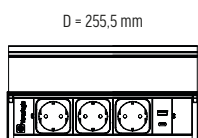

Technická specifikace

Rozměry produktu