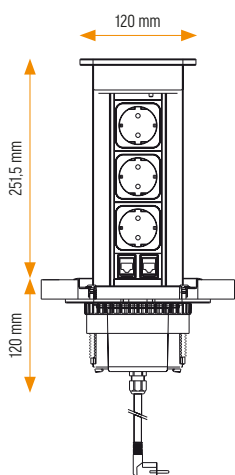

Technická specifikace

Rozměry produktu