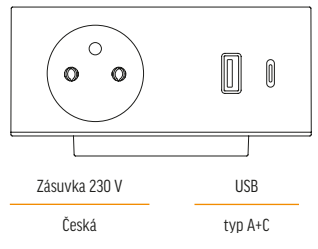

Technická specifikace

Možnosti upevnění VersaQ

1 zásuvka 230 V
+ 1 USB (2 port)

Součástí je přívodní kabel s vidlicí

1 zásuvka 230 V + prop. centrum (HUB)
+ bezdrátové nabíjení

Bezdrátové nabíjení max. 10 W