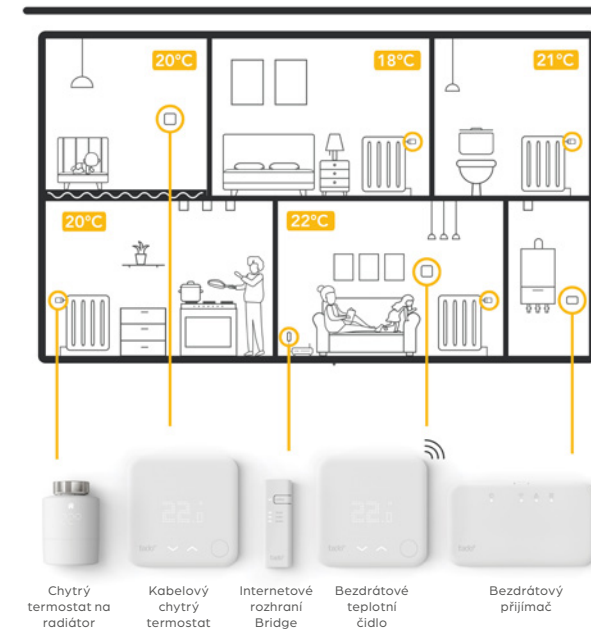

Nikdy nebudete vytápět prázdný dům

Díky funkci Geofencing vás tado° upozorní, abyste regulovali nebo vypnuli topení, když není nikdo doma.

Neplaťte za topení nebo chlazení svého okolí

tado° rozpozná otevřené okno a upozorní vás, abyste vypnuli topení nebo klimatizaci a šetřili tak energii.

Přehledné reporty

Aplikace tado° umožňuje přehled, jak se vnitřní klima mění v průběhu času a kolik energie jste dosud ušetřili.

Ušetříte energii bez námahy. Pomocí funkce Auto-Assist

Posadte se, udělejte si pohodlí a šetřete energii! Užijte si plně automatický Geofencing a Open Window Detection (rozpoznání otevřeného okna) s Auto-Assistenem (zpoplatněná funkce mobilní aplikace tado°).

Regulace ve více místnostech

Regulujte klima jednotlivých místností nezávisle na sobě, abyste maximalizovali svůj komfort a úsporu energie.

Snadná instalace

Instalace nemůže být snadnější! Poskytujeme návod k instalaci krok za krokem šitě na míru vašemu topnému systému.