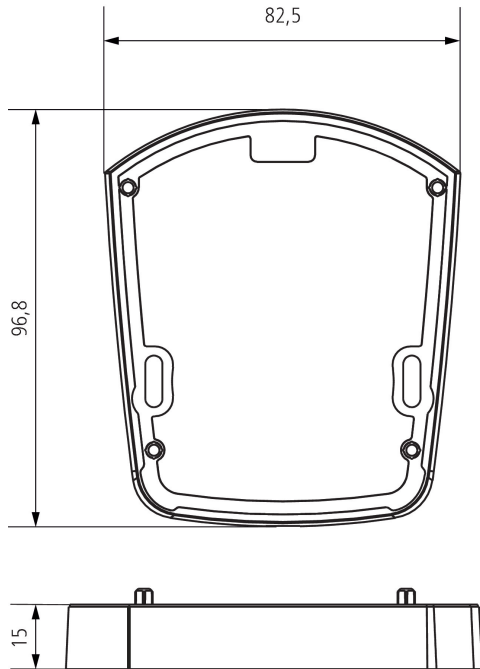

Abstandsrahmen theLuxa S BK

Artikel-Nr.: 9070907

theben

Zubehör

Montagematerial Melder / Strahler

Funktionsbeschreibung

- Abstandshalter für flexible Montage (Leitungseinführung unten, seitlich, oben und mehr Raum für Kabelverlegung)

31.01.2024
Seite 1 von 2

Abstandsrahmen theLuxa S BK

Artikel-Nr.: 9070907

theben

Maßbilder

Technische Änderungen und Druckfehler vorbehalten

weitere Informationen unter: www.theben.de/produkt/9070907

Die Lastangaben werden mit exemplarisch ausgesuchten Leuchtmitteln ermittelt und sind daher aufgrund der Vielzahl der erhältlichen Produkte typische Angaben.