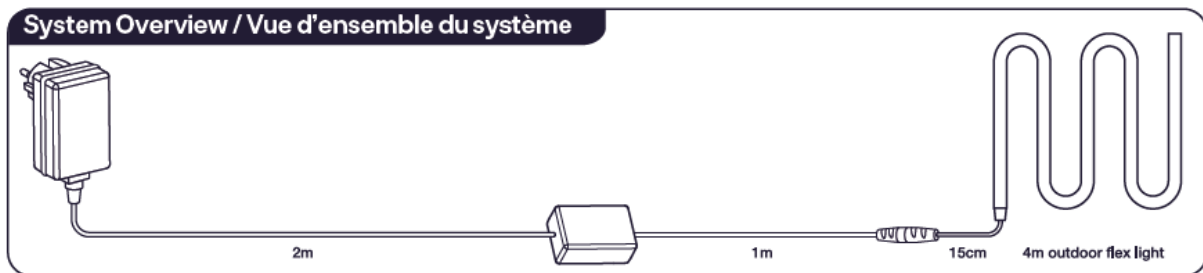

innr
smart lighting

OFL 14x C /OFL 24x C

Přehled systému:

Pozor:

Instalace:

Zapojení:

Pro připojení lampy na internetový bridge postupujte podle pokynů v aplikaci na mobilu.

Reset na tovární nastavení:**Důležité bezpečnostní pokyny:**