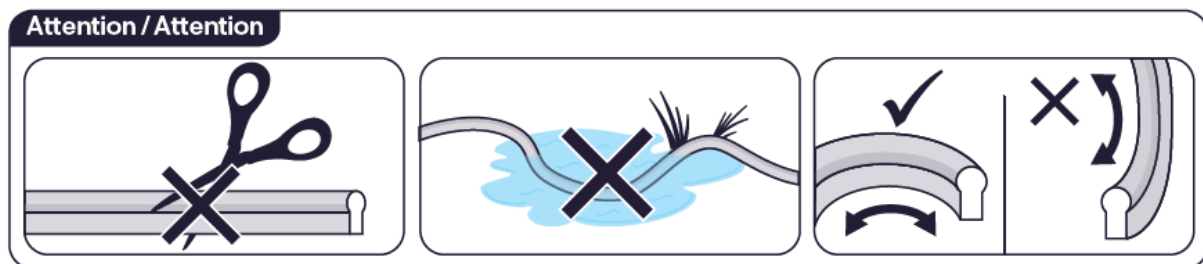

innr
smart lighting

OFL 14x C /OFL 24x C

Přehled systému:

Pozor:

Instalace:

Zapojení:

Pro připojení lampy na internetový bridge postupujte podle pokynů v aplikaci na mobilu.

Reset na tovární nastavení:**Důležité bezpečnostní pokyny:**

- Vhodné jen pro použití ve vnitřních prostorách.
- Výrobek nerozebírejte; poškodíte-li jednu část, nesmí se už celý výrobek používat.
- Nedávejte do vody.
- Čištění jen navlhčeným hadříkem, nepoužívejte silné čisticí prostředky.
- Uchovejte tento návod pro pozdější použití.