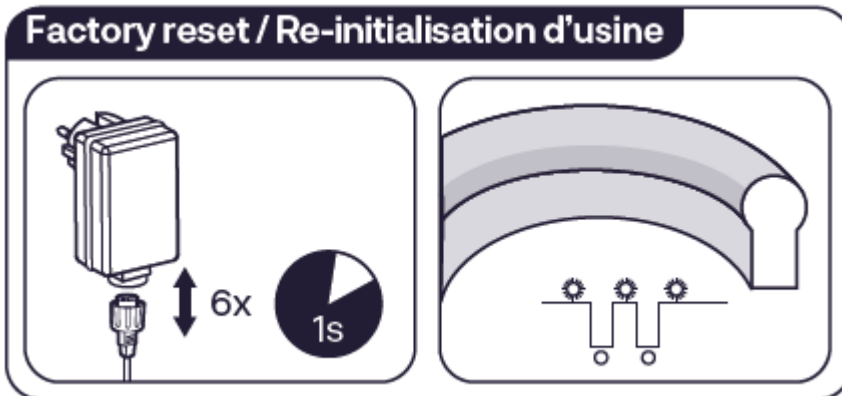

innr
smart lighting

OFL 14x C /OFL 24x C

Přehled systému:

Pozor:

Instalace:

Zapojení:

Pro připojení lampy na internetový bridge postupujte podle pokynů v aplikaci na mobilu.

Reset na tovární nastavení:**Důležité bezpečnostní pokyny:**