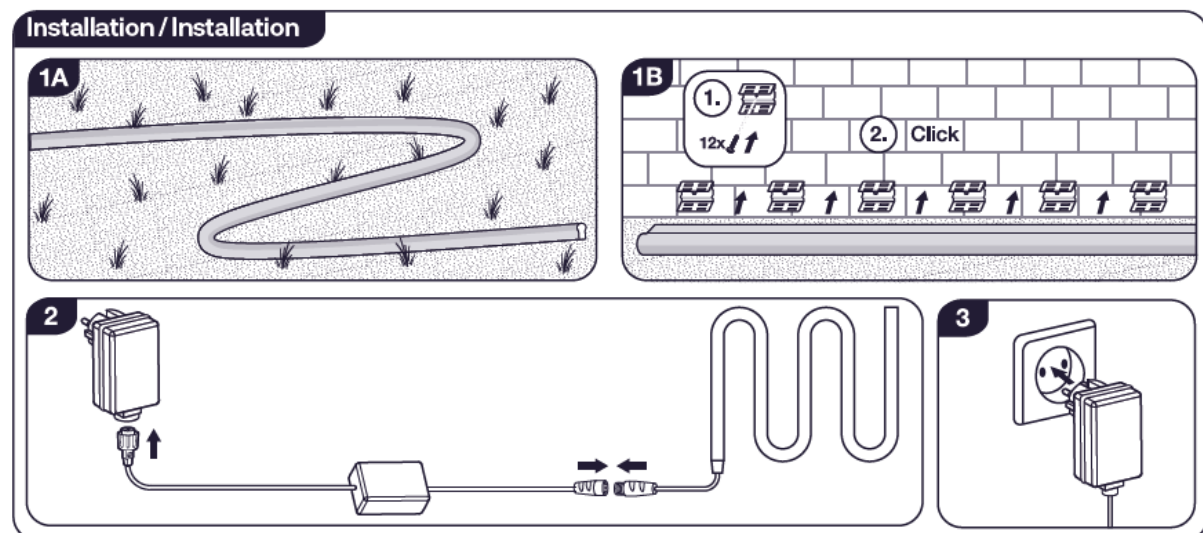

innr
smart lighting

OFL 14x C /OFL 24x C

Přehled systému:

Pozor:

Instalace:

Zapojení:

Pro připojení lampy na internetový bridge postupujte podle pokynů v aplikaci na mobilu.

Reset na tovární nastavení:**Důležité bezpečnostní pokyny:**

Prohlášení o shodě:

Innr Lighting BV tímto prohlašuje, že tyto typy radiového zařízení OFL 14x C a OFL 24x C jsou ve shodě se Směrnicí 2014/53/EU.

Plný text tohoto prohlášení o shodě Evropské unie najdete na následující internetové adrese: