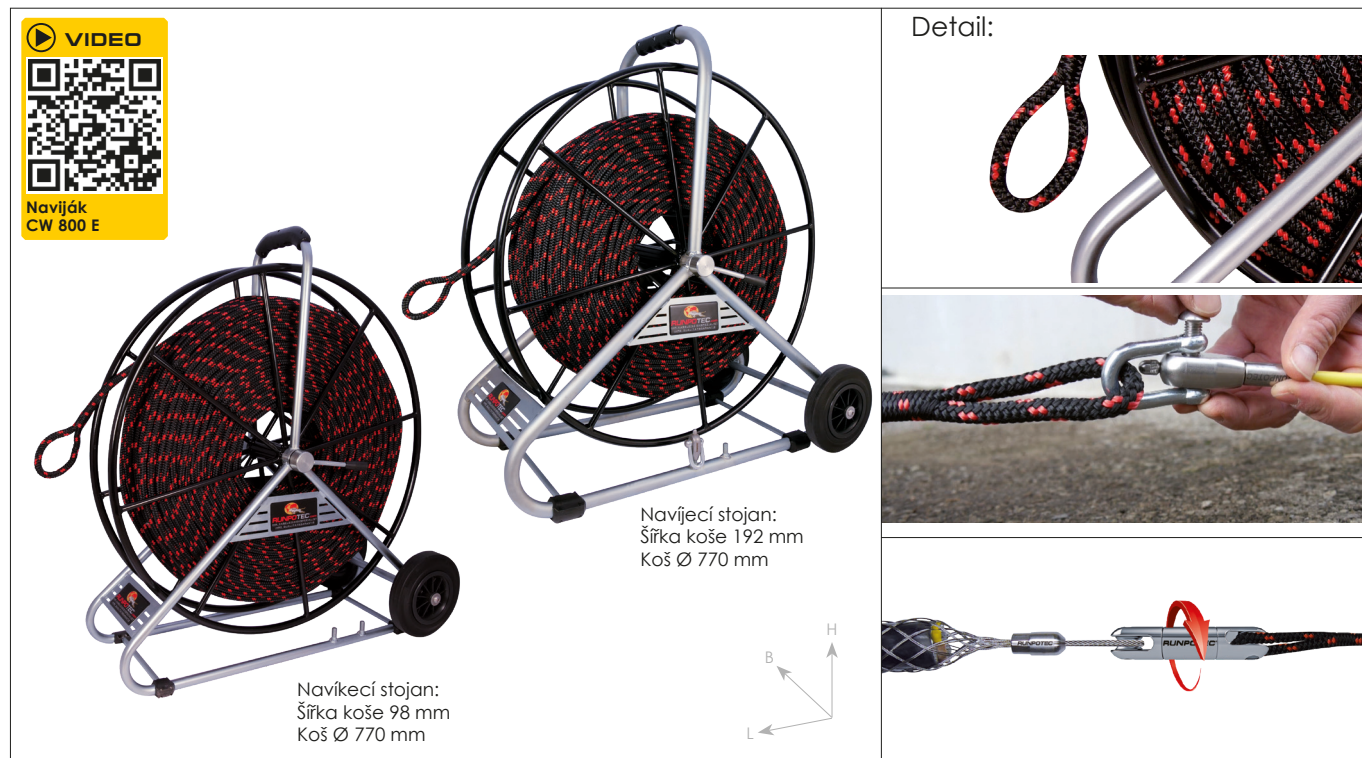

Tažné lano z polyesteru s navíj. stojanem

Lano Ø 12 mm

Obj. č.: 10120 | 10121 | 10122 | 10123

TECHNICKÁ DATA				
OBJ. Č.	10120	10121	10122	10123
DÉLKA LANA	150 m	200 m	300 m	350 m
PRŮMĚR LANA	12 mm			
KOŠ NAVÍJEČÍHO STOJANU Ø	730 mm	730 mm	730 mm	730 mm
VNITŘNÍ ŠÍŘKA KOŠE	98 mm	98 mm	192 mm	192 mm
DÉLKA	820 mm	820 mm	820 mm	820 mm
ŠÍŘKA	400 mm	400 mm	520 mm	520 mm
VÝŠKA	900 mm	900 mm	900 mm	900 mm
CELKOVÁ VÁHA	30 kg	36 kg	55 kg	61 kg
CELKOVÁ PEVNOST	2180 kg			
MATERIÁL	polyesterové lano			
SMYČKA	2 x spletená smyčka			
EAN	9120045475364	9120045475371	9120045475388	9120045475395

POPIS

Polyesterová tažná lano RUNPOTEC jsou optimální pro vodorovné tažení kabelů s navíjákem RUNPOTEC CW 800 E. RUNPOTEC doporučuje používat pro vodorovné tažení kabelů volně otáčivý spojovací kolíček. Snižuje třecí odpor a šetří kabel i celý protahovací systém.

Navíječský stojan umožňuje kontrolované navíjení a odvíjení lana. Lano je tak nejlépe uloženo a je vždy připraveno k použití. Navíječský stojan s velikostí koše 770 mm lze na integrovaných kolečkách snadno dopravovat.

Obsah dodávky: tažné lano z polyesteru Ø 12 mm s navíječským stojanem.

INFORMACE

Příslušenství:

Volně otáčivý spojovací kolíček
Obj. č. 10176

Příslušný tažný systém:

Navíják CW 800 E + vozík
Obj. č. 10138