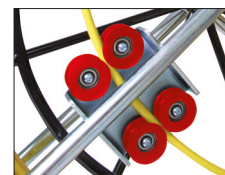

Pero ze skel. vlákna Ø 9 mm

s ocelovým navíjecím stojanem s novým dvojitým systémem odvíjení

Obj. č.: 10081 | 10082 | 10083 | 10084 | 10085 | 10086 | 10110

ŠPIČKA PERA:

Karabinka, nerez, se závitěm RUNPOTEC RTG Ø12 mm, našroubovaná na pero

KONEC PERA:

Koncová objímka, nerez, se závitěm RUNPOTEC RTG Ø12 mm

Detail:

Automatická odvíjecí brzda

Rychloodvíjení přes kladky s ložisky

Mechanické počítadlo

Našroubovaná vodicí sonda

TECHNICKÁ DATA

OBJ. Č.	10081	10082	10083	10084	10085	10086	10110
DÉLKA	40 m	50 m	60 m	80 m	100 m	120 m	150 m
VÁHA	10,7 kg	11,6 kg	12,6 kg	14,5 kg	18,1 kg	19,9 kg	20,5 kg
MATERIÁL PERA	Jádro ze skelných vláken a PP plášť						
Ø TRUBKY	optimálně 60–200 mm						
CELKOVÁ ZATÍŽITELNOST	460 kg						

Doporučený průměr trubky, poloměr ohybu, zatížitelnost pera ze skel. vláken Ø 9 mm a celková zatížitelnost systému

Ø				
9 mm	60 - 200 mm	620 mm	4500 kg	400 kg

POPIS

Zařízení na protahování kabelů, pero ze skel. vlákna Ø 9 mm, závit RUNPOTEC RTG Ø 12 mm s robustním ocelovým navíjecím stojanem (pozink práškově lakovaný) Ø 730 mm s novým dvojitým systémem odvíjení (automatická brzda odvíjení, rychloodvíjení), „parkovací brzda“. Karabinka má navíc převodní závit na RTG Ø 6 mm, aby se dala spojit s různými vodicími tyčemi (RUNPOSTICKS), sondami, kabelovými punčoškami, multikamerou RC 2 apod. Zatížitelnost pera je 3400 kg, celková zatížitelnost systému 400 kg.