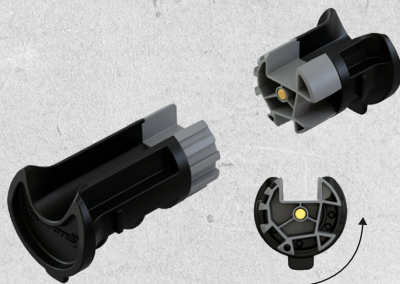

Runpotec RM35

Nyní ještě přesnější měření!

RUNPOTEC inovoval adaptéry pro vedení kulatých a plochých kabelů, LED pásků, těsnění apod. pro ještě přesnější vedení a měření digitálním měřičem RM35. K dispozici jsou nyní kulaté a hranaté adaptéry.

Další novinkou je montážní deska pro fixaci RM 35 na pevnou podložku, čímž se rovněž zvýší přesnost měření.

NOVINKA!

Univerzální otočný vodící adaptér (kulatý) pro průměry 3–15 mm

Obj. č. 20850

Univerzální otočný vodící adaptér (hranatý) pro šíři 3–15 mm

Obj. č. 20851

Montážní deska pro fixaci na pevnou podložku s clip systémem

Obj. č. 20849

NOVINKA!

Obsah dodávky RM35

Odolný kufr

Kotva

Popruh s klipem

Nabíječka USB-C

Montážní deska pro fixaci na víko kufru

Montážní deska pro fixaci na pevnou podložku

Vodící adaptéry

Univerzální otočný adaptér (kulatý)