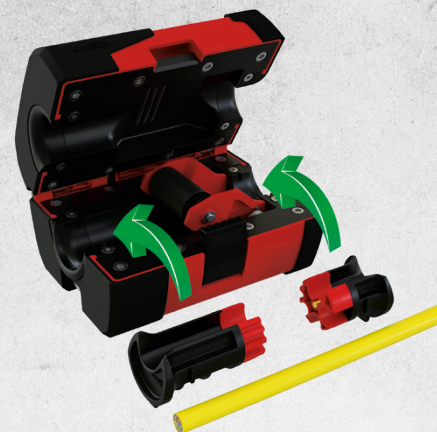

Runpotec RM35

Nyní ještě přesnější měření!

RUNPOTEC inovoval adaptéry pro vedení kulatých a plochých kabelů, LED pásků, těsnění apod. pro ještě přesnější vedení a měření digitálním měřičem RM35. K dispozici jsou nyní kulaté a hranaté adaptéry.

Další novinkou je montážní deska pro fixaci RM 35 na pevnou podložku, čímž se rovněž zvýší přesnost měření.

NOVINKA!

Univerzální otočný vodící adaptér (kulatý) pro průměry 3–15 mm

Obj. č. 20850

Univerzální otočný vodící adaptér (hranatý) pro šíři 3–15 mm

Obj. č. 20851

Montážní deska pro fixaci na pevnou podložku s clip systémem

Obj. č. 20849

NOVINKA!

Obsah dodávky RM35

Odolný kufr

Kotva

Popruh s klipem

Nabíječka USB-C

Montážní deska pro fixaci na víko kufru

Montážní deska pro fixaci na pevnou podložku

Vodící adaptéry

Univerzální otočný adaptér (kulatý)