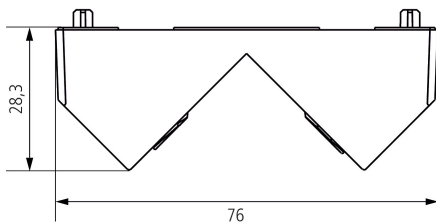

Maßbilder

Technische Änderungen und Druckfehler vorbehalten

weitere Informationen unter: www.theben.de/produkt/9070969

Die Lastangaben werden mit exemplarisch ausgesuchten Leuchtmitteln ermittelt und sind daher aufgrund der Vielzahl der erhältlichen Produkte typische Angaben.

31.01.2024
Seite 1 von 1