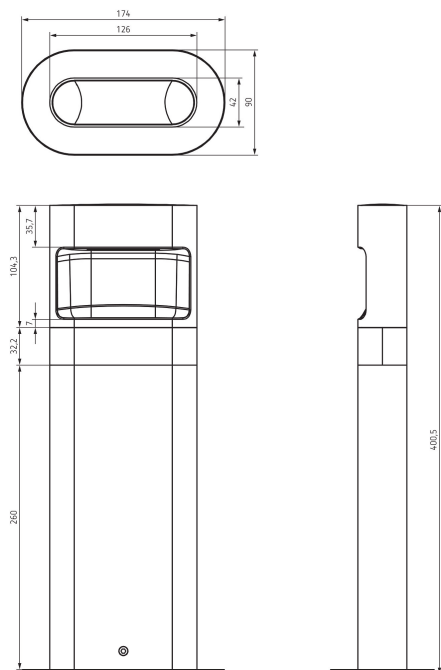

theben

Maßbilder

Zubehör

Erdspieß theLeda D B

Artikel-Nr.: 9070765

Technische Änderungen und Druckfehler vorbehalten

weitere Informationen unter: www.theben.de/produkt/1020705

Die Lastangaben werden mit exemplarisch ausgesuchten Leuchtmitteln ermittelt und sind daher aufgrund der Vielzahl der erhältlichen Produkte typische Angaben.