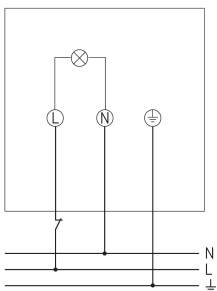

theLeda D UD AL	
Einstellbereich Helligkeit	2 lx - 800 lx
Erfassungswinkel	180°
Nachlaufzeit Licht	10 s - 20 min
Erfassungsbereich	Halbrund, Halbrund, Halbrund, Halbrund, Halbrund, Halbrund, Halbrund, Halbrund
Fernbedienbar	✓
Umgebungstemperatur	-25°C ... 45°C

Technische Daten

theLeda D UD AL	
Schutzklasse	II
Schutzart	IP 55

Anschlussbilder

Erfassungsbereich für die Planung bei einer Temperatur von 21 °C

Montagehöhe (A)	Quer gehend (t)	Frontal gehend (R)
2,2 m	10 m	4 m