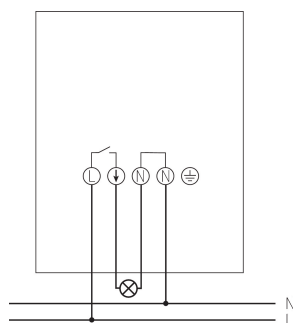

LUNA 126 star E

Artikel-Nr.: 1260901

theben

Technische Daten

LUNA 126 star E	
Umgebungstemperatur	-35°C ... 55°C
Schutzart	IP 56
Schutzklasse	II

Anschlussbilder

Technische Änderungen und Druckfehler vorbehalten