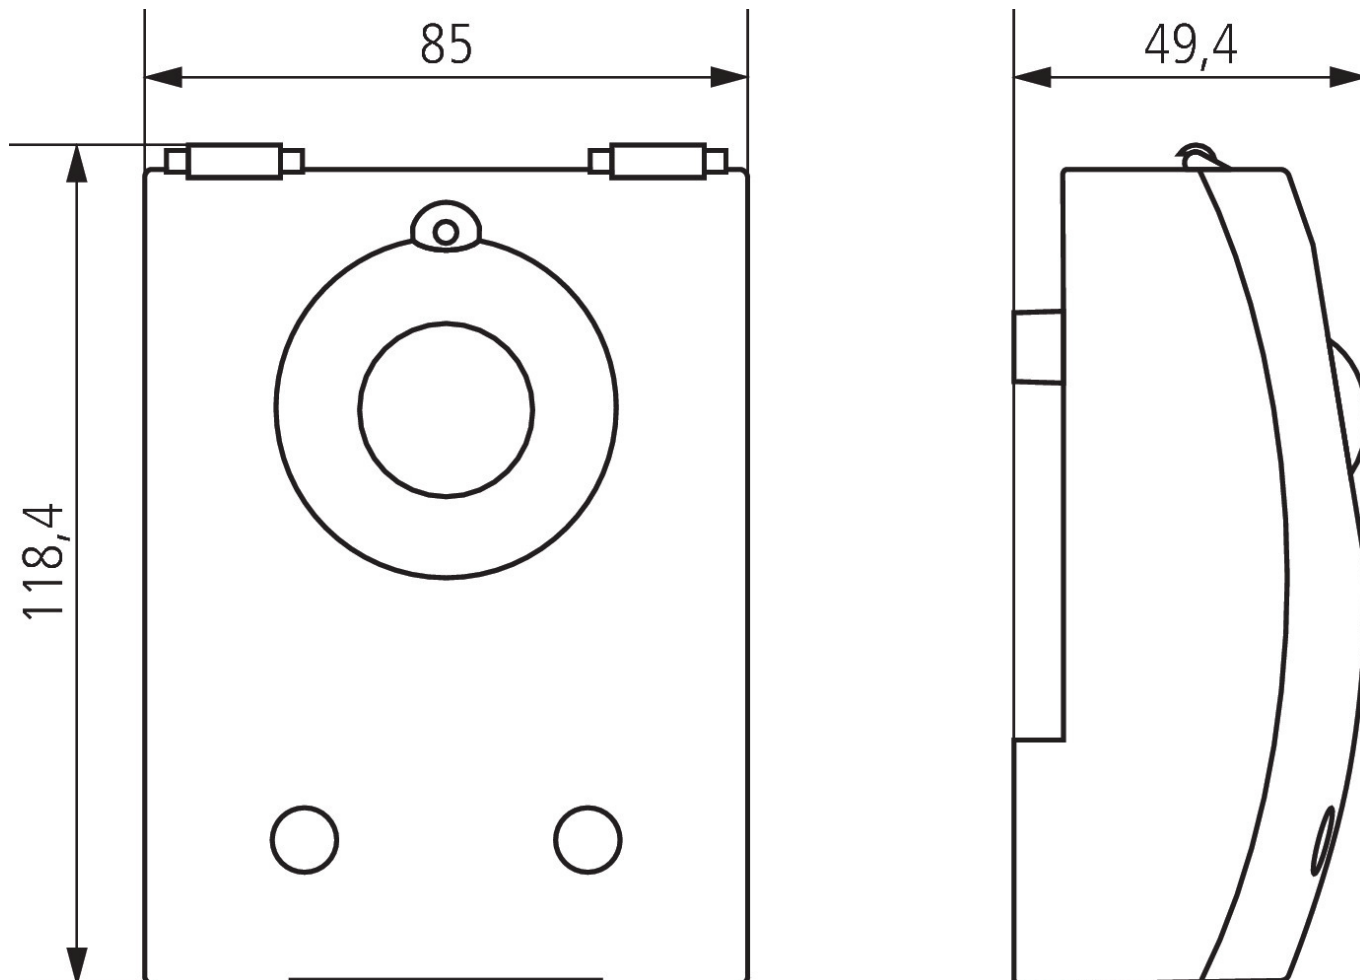

01.02.2024
Seite 2 von 3

LUNA 126 star E

Artikel-Nr.: 1260901

theben

Maßbilder

Zubehör

Adapterplatte LUNA star
Artikel-Nr.: 9070486

**LUNA star Adapter
Mastbefestigung**
Artikel-Nr.: 9070793