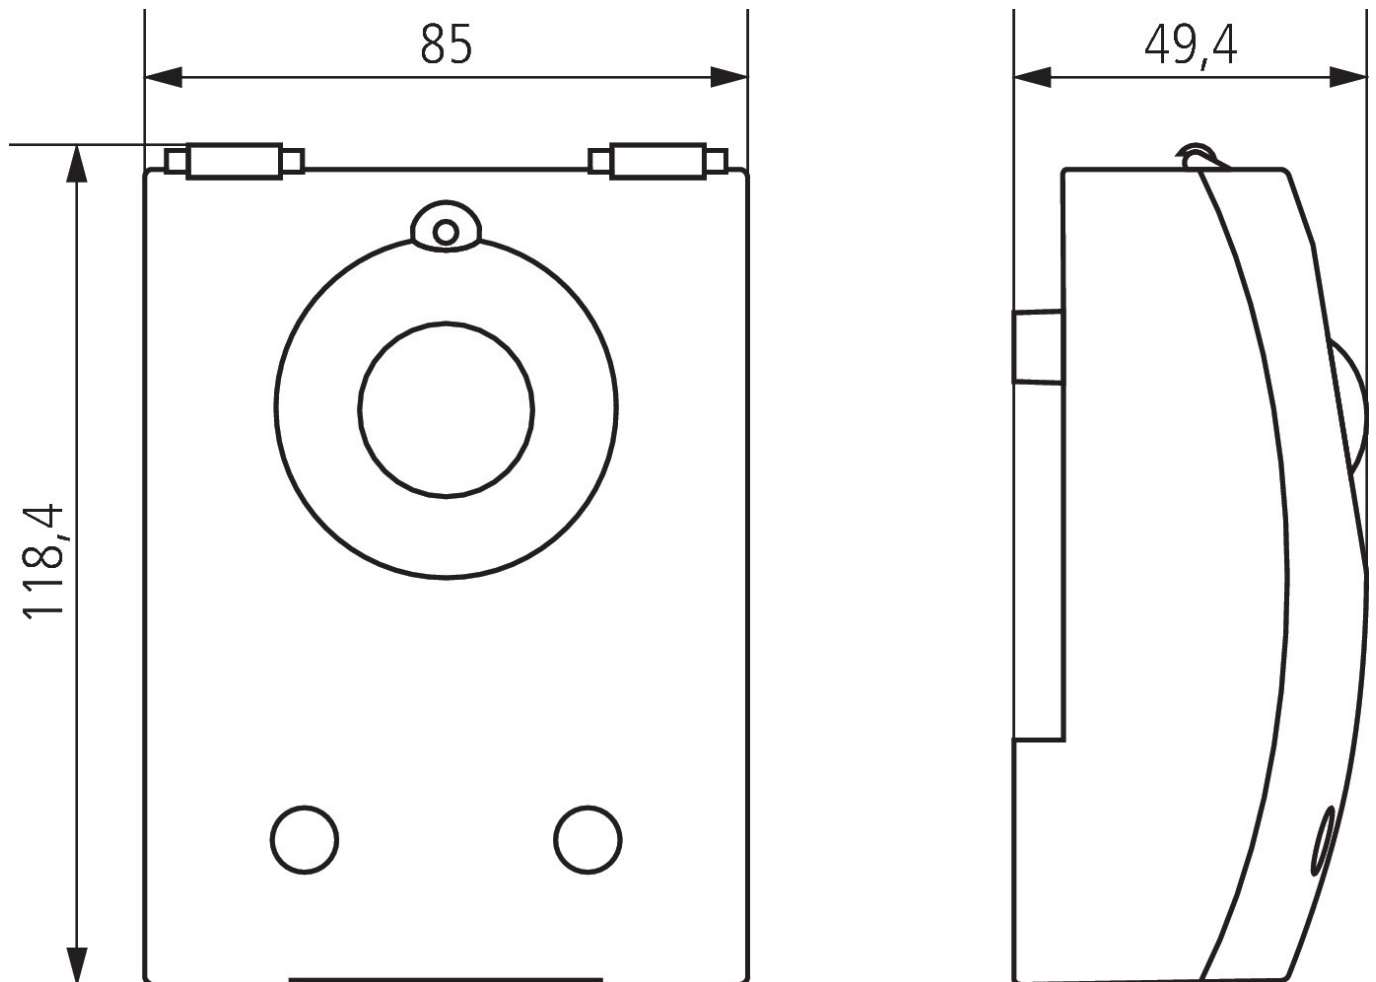

01.02.2024
Seite 2 von 3

LUNA 127 star S

Artikel-Nr.: 1270900

theben

Maßbilder

Zubehör

Adapterplatte LUNA star
Artikel-Nr.: 9070486

**LUNA star Adapter
Mastbefestigung**
Artikel-Nr.: 9070793