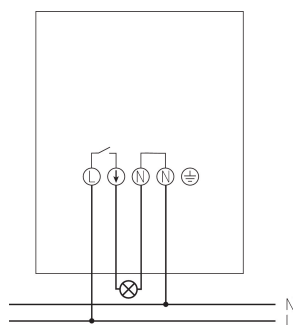

LUNA 127 star S	
Anschlussart	Schraubklemmen
Schaltleistung	16 A bei 230 V AC, $\cos \varphi = 1$, 10 AX bei 230 V AC, $\cos \varphi = 0,3$
Glüh- / Halogenlampenlast	2300 W
Halogenlampenlast	2300 W
LED-Lampe < 2 W	50 W
LED-Lampe 2-8 W	600 W
LED-Lampe > 8 W	600 W
Gehäuse- und Isolationsmaterial	Hochtemperaturbeständige, selbsterlöschende Thermoplaste
Umgebungstemperatur	-35°C ... 55°C

01.02.2024
Seite 1 von 3

LUNA 127 star S

Artikel-Nr.: 1270900

theben

Technische Daten

LUNA 127 star S	
Schutzart	IP 56
Schutzklasse	II

Anschlussbilder

Technische Änderungen und Druckfehler vorbehalten