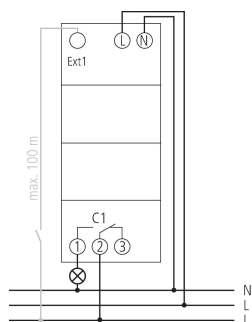

Funktionsbeschreibung

- PIN-Codierung
- Automatische Sommer- / Winterzeitschaltung
- deaktivierbar
- Umschaltregeln für Europa, USA und weitere Länder sind bereits hinterlegt
- eigene Umschaltregel oder Umschaltung nach fixem Datum wählbar

Technische Daten

TR 611 top3	
Betriebsspannung	230 V AC
Frequenz	50 - 60 Hz
Breite	2 TE
Montageart	DIN-Schiene
Kontaktart	Wechsler
Schaltausgang	Phasenunabhängig
Öffnungsweite	< 3 mm
Programm	Wochenprogramm
Programmfunktionen	EIN-AUS, Impuls, Zyklus
Anzahl Kanäle	1
Externe Eingänge	1
Anzahl Speicherplätze	84
Gangreserve	10 Jahre
Schaltleistung bei 250 V AC, $\cos \varphi = 1$	16 A
Schaltleistung bei 250 V AC, $\cos \varphi = 0,6$	10 A
Glüh- / Halogenlampenlast	2600 W
Kompaktleuchtstofflampen	1100 W

TR 611 top3	
LED-Lampe < 2 W	50 W
LED-Lampe 2-8 W	600 W
LED-Lampe > 8 W	600 W
Einschaltstrom	max. 800 A / 200 μs
Schaltleistung min.	ca. 10 mA
Kürzeste Schaltzeit	1 s
Ganggenauigkeit bei 25 °C	typisch $\pm 0,25$ s/Tag (Quarz)
Zeitbasis	Quarz
Stand-by Leistung	~0,4 W
Anschlussart	DuoFix-Steckklemmen
Anzeige	beleuchtete LCD-Anzeige mit Textzeile
Bedienelemente	4 Tipptasten
Gehäuse- und Isolationsmaterial	Hochtemperaturbeständige, selbsterlöschende Thermoplaste
Schutzart	IP 20
Schutzklasse	II nach EN 60 730-1
Umgebungstemperatur	-30°C ... 60°C

Anschlussbilder