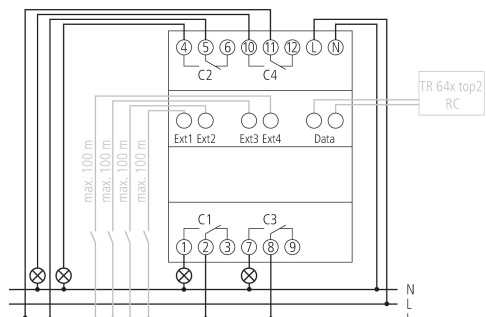

Anschlussbilder