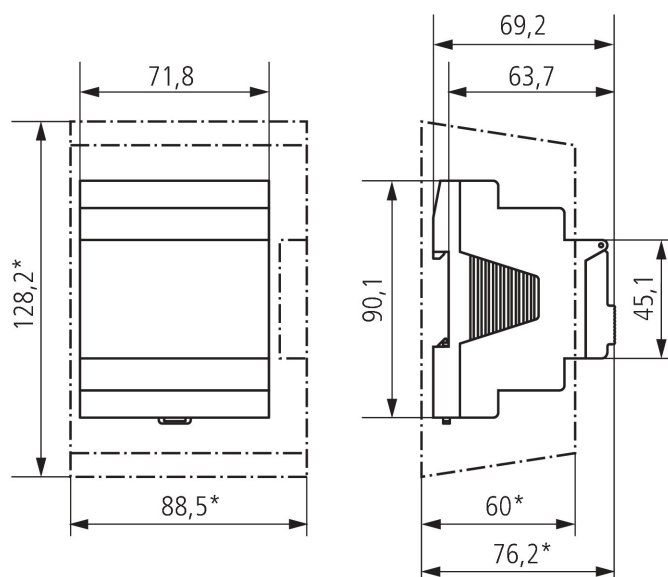

Anschlussbilder

Maßbilder

Zubehör

Wandmontage-Set 70 mm
 Artikel-Nr.: 9070049

Fronttafel-Einbauset
 Artikel-Nr.: 9070001