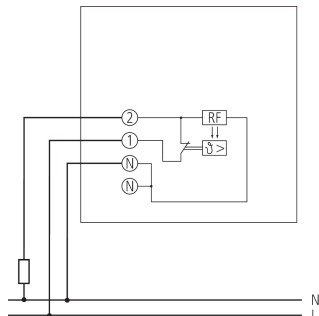

RAMSES 701

Artikel-Nr.: 7010001

theben

Anschlussbilder