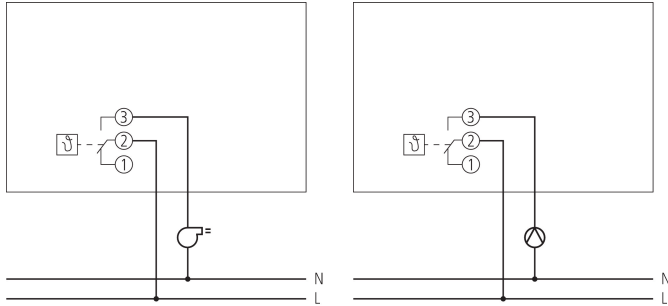

RAMSES 811 top2

Artikel-Nr.: 8119132

theben

Anschlussbilder