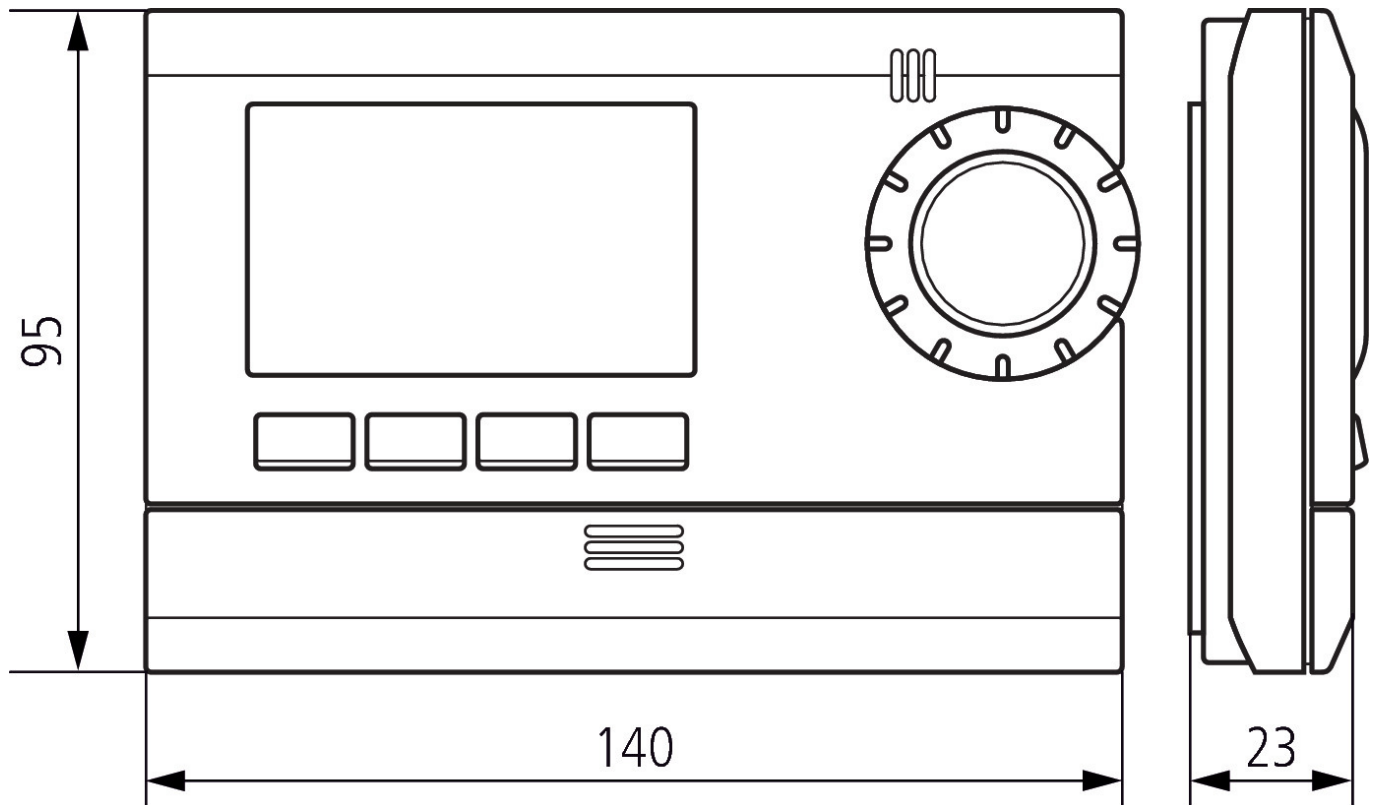

RAMSES 811 top2

Artikel-Nr.: 8119132

theben

Anschlussbilder

Maßbilder

Technische Änderungen und Druckfehler vorbehalten

weitere Informationen unter: www.theben.de/produkt/8119132

Die Lastangaben werden mit exemplarisch ausgesuchten Leuchtmitteln ermittelt und sind daher aufgrund der Vielzahl der erhältlichen Produkte typische Angaben.