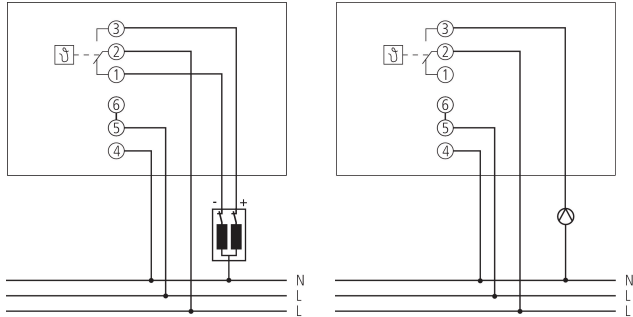

RAMSES 812 top2

Artikel-Nr.: 8120132

theben

Anschlussbilder