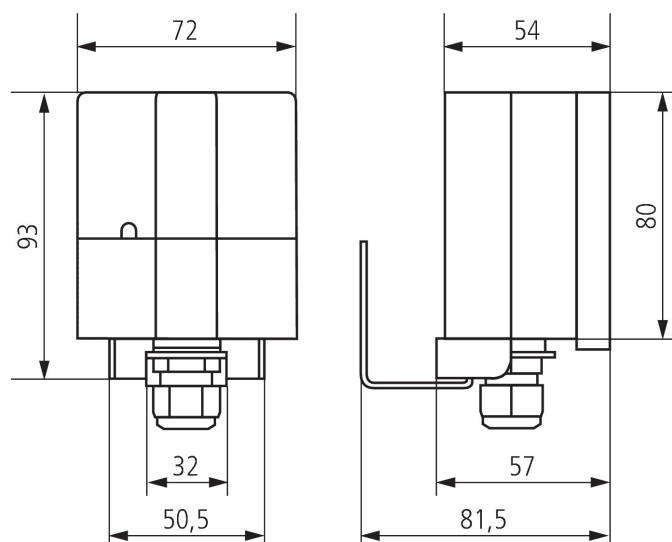

# Antenne RC-DCF

Artikel-Nr.: 9070410

theben

Zubehör  
Zeitsteuerung

## Funktionsbeschreibung

- Zeitsynchronisation mit DCF-Antenne für top2/top3-Geräte
- Um einen guten Empfang zu erzielen, sollte die Antenne nicht im Keller oder in der Verteilung montiert werden
- Der Anschluss erfolgt durch eine separate 2-adrige, nicht abgeschirmte Starkstromleitung (max. 100 m), an die bis zu 5 Theben Geräte anschließbar sind
- Verpolung, Kurzschluss und Unterbrechung der Antennenleitung werden jeweils optisch angezeigt

## Maßbilder

Technische Änderungen und Druckfehler vorbehalten

weitere Informationen unter: [www.theben.de/produkt/9070410](http://www.theben.de/produkt/9070410)

Die Lastangaben werden mit exemplarisch ausgesuchten Leuchtmitteln ermittelt und sind daher aufgrund der Vielzahl der erhältlichen Produkte typische Angaben.