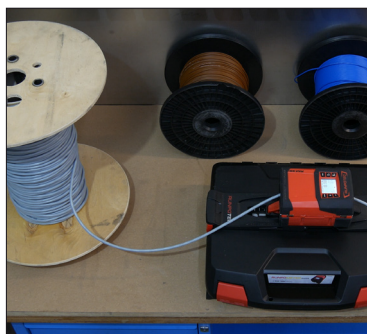

Montážní deska a systémový kufr RM35 při kompletaci kabelů