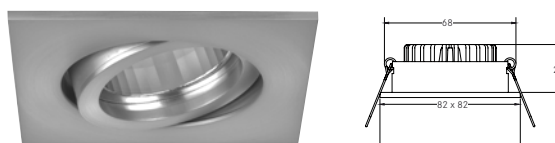

Obj. č.	Barva pouzdra	Teplota barvy	Světelný tok
39365073	bílá	3000 K	650 lm
39365023	chrom	3000 K	650 lm
39365153	nikl matný	3000 K	650 lm