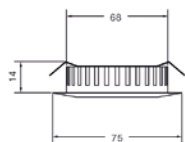

# LED svítidla pro nízkou vestavbu

Pouhých 14 mm hloubky – ideální pro vestavbu do nábytku

- Ve stupni krytí IP 44\*
- Vestavba do nábytku s neznámými požárními vlastnostmi
- Svítidlo a rámeček jsou fixně spojeny, svítidlo nelze vyměnit
- Modely se stropním výřezem 56 a 79 mm a rozdílným výkonem na objednávku