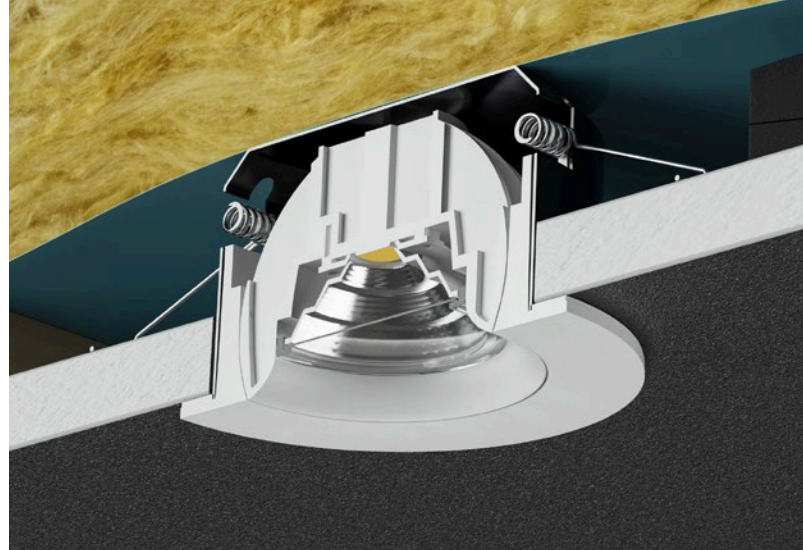

## LED svítidlo včetně podomítkové krabice

- Dokonalé řešení pro montáž světel do izolačních falešných stropů – chráněno patentem
- Nejmenší možná instalační hloubka
- Plný rozsah natáčení světla
- Použijete-li síťový adaptér s propojovací krabicí, šetříte náklady a zkracujete dobu montáže
- Svítidlo a rámeček jsou fixně spojeny, svítidlo nelze vyměnit

# LED svítidla 7 W

Použitelné v každé situaci díky malé vestavné hloubce

- Teplota barvy 3000 K při 750 lm, to znamená více než 100 lm na 1 W!
- Teplota barvy 2700 K při 710 lm
- Vestavná hloubka jen 32 mm, výřez ve stropě 68 mm, výklopný o 30°
- Jde namontovat téměř kamkoliv, např. do nábytku (podle norem EU)
- Svítidlo a rámeček jsou fixně spojeny, svítidlo nelze vyměnit
- Energetická třída A až A++
- Velmi kvalitní hliníková pouzdra
- Vestavná montáž