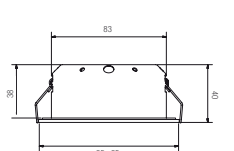

Obj. č.	Barva pouzdra	Teplota barvy	Světelný tok
12276173	strukturovaná bílá	3000 K	550 lm
12276023	chrom	3000 K	550 lm
12276153	nikl matný	3000 K	550 lm