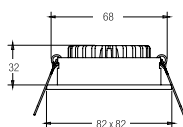

Obj. č.	Barva pouzdra	Teplota barvy	Světelný tok
12361073	bílá	3000 K	750 lm
12361023	chrom	3000 K	750 lm
12361253	hliník matný	3000 K	750 lm
12361633	šampaň matná	3000 K	750 lm
12361643	titan matný	3000 K	750 lm

V sortimentu Brumberg také svítidla s teplotou barvy 2700 K v různých barvách.