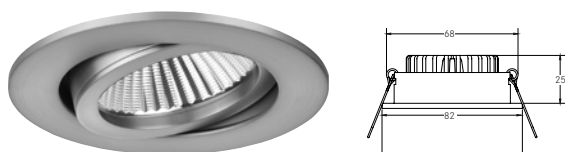

LED svítidla 6 W sady vč. napájecího zdroje

- Převodník pro síťové napětí 230 V
- Rozměr D 110 × Š 50 × V 20 mm
- Fázové stmívání

Obj. č.	Barva pouzdra	Teplota barvy	Světelný tok
39363073	bílá	3000 K	650 lm
39363023	chrom	3000 K	650 lm
39363153	nikl matný	3000 K	650 lm