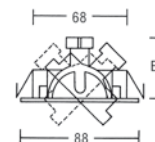

Obj. č.	Barva pouzdra	Obj. č.	Barva pouzdra
0063.07	bílá	0063.63	šampaň matná
0063.25	hliník matný	0063.64	titan matný