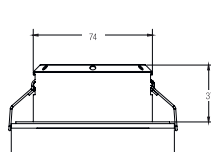

Obj. č.	Barva pouzdra	Teplota barvy	Světelný tok
12286173	strukturovaná bílá	3000 K	550 lm
12286023	chrom	3000 K	550 lm
12286153	nikl matný	3000 K	550 lm