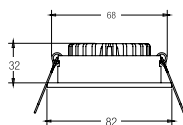

# LED svítidla 7 W

Použitelné v každé situaci díky malé vestavné hloubce

- Teplota barvy 3000 K při 750 lm, to znamená více než 100 lm na 1 W!
- Teplota barvy 2700 K při 710 lm
- Vestavná hloubka jen 32 mm, výřez ve stropě 68 mm, výklopný o 30°
- Jde namontovat téměř kamkoliv, např. do nábytku (podle norem EU)
- Svítidlo a rámeček jsou fixně spojeny, svítidlo nelze vyměnit
- Energetická třída A až A++
- Velmi kvalitní hliníková pouzdra
- Vestavná montáž