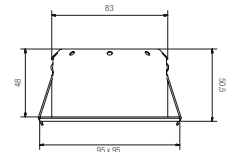

Obj. č.	Barva pouzdra	Teplota barvy	Světelný tok
12277173	strukturovaná bílá	3000 K	550 lm
12277023	chrom	3000 K	550 lm
12277153	nikl matný	3000 K	550 lm