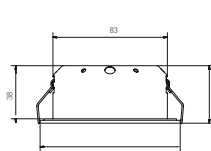

Obj. č.	Barva pouzdra	Teplota barvy	Světelný tok
12287173	strukturovaná bílá	3000 K	550 lm
12287023	chrom	3000 K	550 lm
12287153	nikl matný	3000 K	550 lm