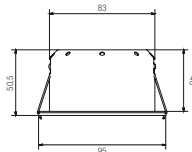

## LED svítidlo včetně podomítkové krabice

- Dokonalé řešení pro montáž světel do izolačních falešných stropů – chráněno patentem
- Nejmenší možná instalační hloubka
- Plný rozsah natáčení světla
- Použijete-li síťový adaptér s propojovací krabicí, šetříte náklady a zkracujete dobu montáže
- Svítidlo a rámeček jsou fixně spojeny, svítidlo nelze vyměnit