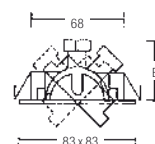

Obj. č.	Barva pouzdra	Obj. č.	Barva pouzdra
0065.07	bílá	0065.63	šampaň matná
0065.25	hliník matný	0065.64	titan matný