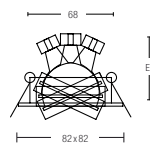

Obj. č.	Barva pouzdra	Obj. č.	Barva pouzdra
1963.07	bílá	1963.05	zlatá
1963.02	chrom	1963.15	nikl matný
1963.03	chrom matný