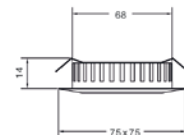

Obj. č.	Barva pouzdra	Teplota barvy	Světelný tok
12127023	chrom	3000 K	375 lm
12127153	nikl matný	3000 K	375 lm