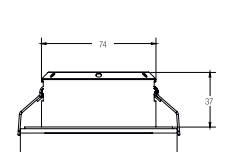

Obj. č.	Barva pouzdra	Teplota barvy	Světelný tok
12275173	strukturovaná bílá	3000 K	550 lm
12275023	chrom	3000 K	550 lm
12275153	nikl matný	3000 K	550 lm