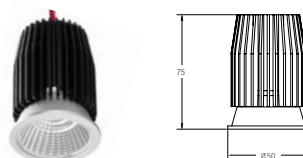

Obj. č.	12932003
Výkon	9,3 W
Teplota barvy	3000 K^①
Svět. tok	975 lm

① V sortimentu Brumberg také s teplotou barvy 2700 K.