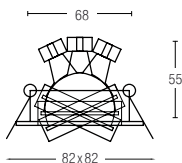

Rámeček 32004250

- Pro nízkonapěťové žárovky
  1x GX5,3 QRCBC51
- Výkon max. 50 W
- Materiál hliník

Obj. č.	Barva pouzdra
32004250	hliník matný