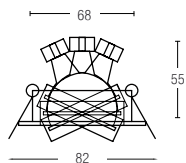

32003000

32003020

32003070

32003150

Rámečky 32003...

- Pro nízkonapěťové žárovky 1x GX5,3 QRCBC51
- Výkon max. 50 W
- Materiál litina

Obj. č.	Barva pouzdra
32003000	mosaz
32003020	chrom
32003070	bílá
32003150	nikl matný