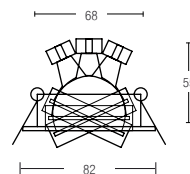

Rámeček 32005250

- Pro nízkonapěťové žárovky
  1x GX5,3 QRCBC51
- Výkon max. 50 W
- Materiál hliník

Obj. č.	Barva pouzdra
32005250	hliník matný