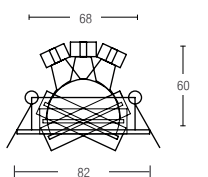

32006030

32006040

32006070

32006150

32006350

Rámečky 32006...

- Pro nízkonapěťové žárovky 1x GX5,3 QRCBC51
- Výkon max. 50 W
- Materiál litina

Obj. č.	Barva pouzdra	Obj. č.	Barva pouzdra
32006020	chrom	32006070	bílá
32006030	chrom matný	32006150	nikl matný
32006040	bronz	32006350	velur/chrom