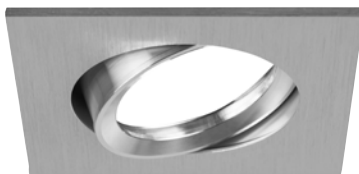

Rámeček 32005250

- Pro nízkonapěťové žárovky
  1x GX5,3 QRCBC51
- Výkon max. 50 W
- Materiál hliník

Obj. č.	Barva pouzdra
32005250	hliník matný