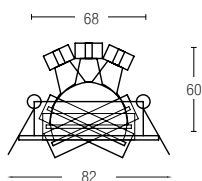

BRUMBERG

Spotlight

by Brumberg

Podhledová LED svítidla

32025153

- Vč. světelného zdroje
- Vyzářovací úhel 38°
- Materiál hliník/plast/plast čirý
- Reprodukce barev <80
- Vč. adaptéru pro připojení na 230 V
- Nestmívatelné
- Energetická třída A++ až A
- Svítidlo a rámeček jsou fixně spojeny, svítidlo nelze vyměnit