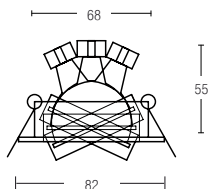

32020150

32020050

32020070

Rámečky 32020...

- Pro nízkonapěťové žárovky 1x GX5,3 QRCBC51
- Výkon max. 50 W
- Materiál ocel

Obj. č.	Barva pouzdra
32020020	chrom
32020150	nikl matný
32020050	zlatá
32020070	bílá