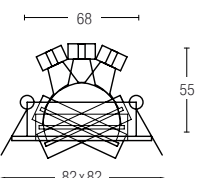

32003020

32003070

32003150

Rámečky 32003...

- Pro nízkonapěťové žárovky 1x GX5,3 QRCBC51
- Výkon max. 50 W
- Materiál litina

Obj. č.	Barva pouzdra
32003000	mosaz
32003020	chrom
32003070	bílá
32003150	nikl matný