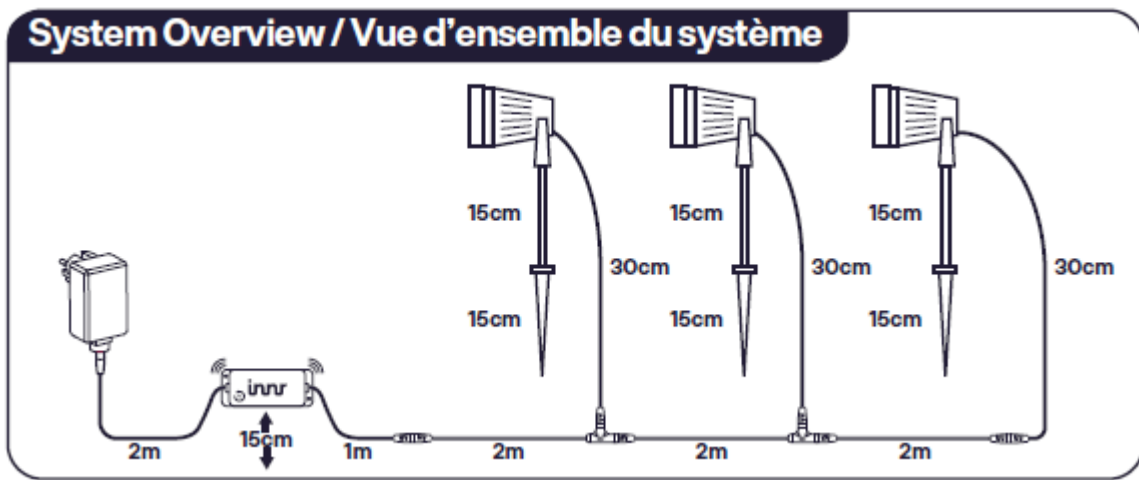

innr
smart lighting

Přehled systému:

Pozor: rozšiřitelný na max. 5 svítidel

Instalace:

Zapojení:

Pro připojení svítidla na internetový bridge postupujte podle pokynů v aplikaci na mobilu.

Reset na tovární nastavení:**Důležité bezpečnostní pokyny:**