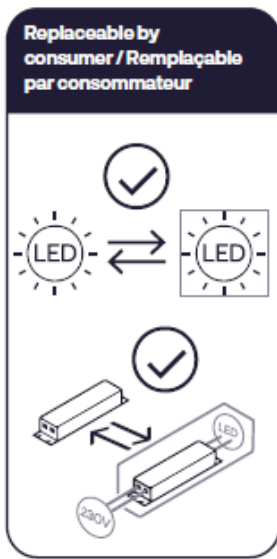

Toto může vyměnit zákazník:

Tento výrobek obsahuje světelné zdroje s energetickou účinností třídy G.