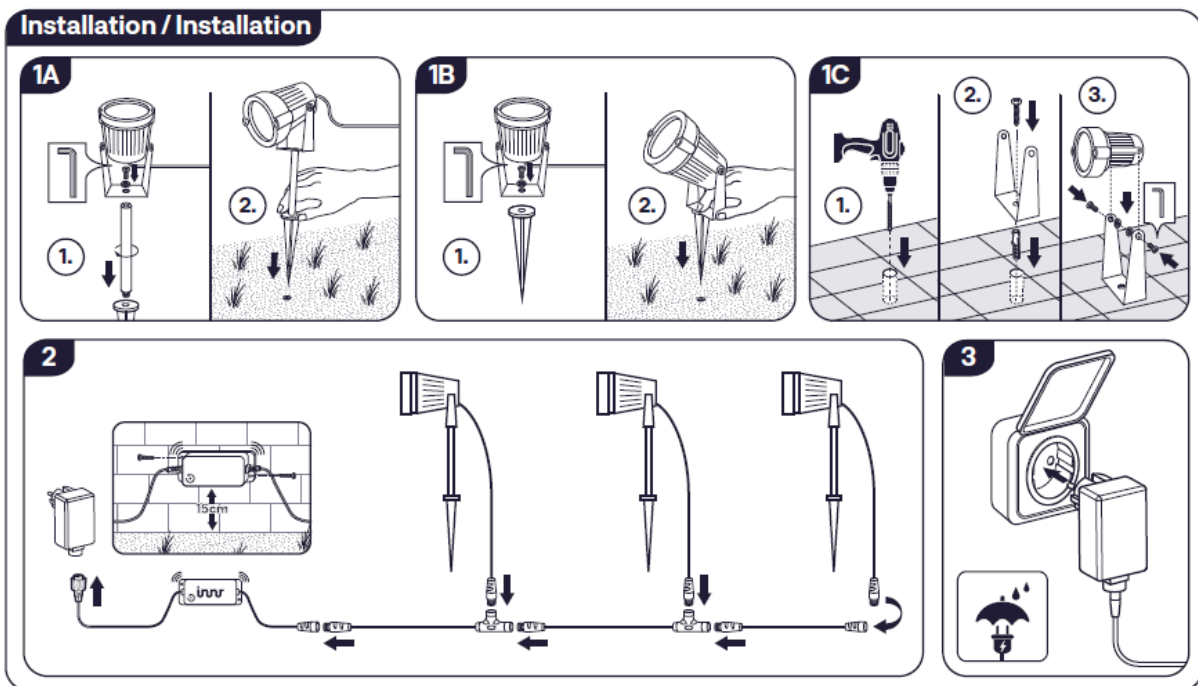

innr
smart lighting

Přehled systému:

Pozor: rozšiřitelný na max. 5 svítidel

Instalace:

Zapojení:

Pro připojení svítidla na internetový bridge postupujte podle pokynů v aplikaci na mobilu.

Reset na tovární nastavení:**Důležité bezpečnostní pokyny:**

Prohlášení o shodě:

Innr Lighting BV tímto prohlašuje, že tyto typy radiového zařízení OSL 13x C a OSL 23x C jsou ve shodě se Směrnicí 2014/53/EU.

Plný text tohoto prohlášení o shodě Evropské unie najdete na následující internetové adrese: