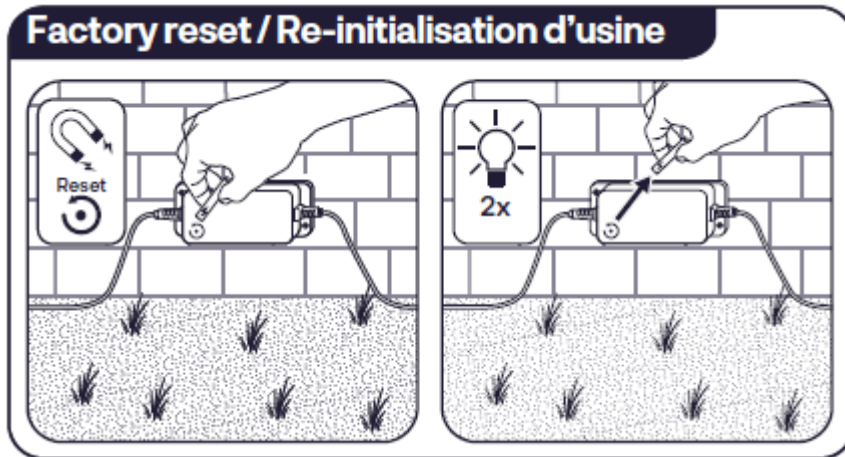

innr
smart lighting

Přehled systému:

Pozor: rozšiřitelný na max. 5 svítidel

Instalace:

Zapojení:

Pro připojení svítidla na internetový bridge postupujte podle pokynů v aplikaci na mobilu.

Reset na tovární nastavení:**Důležité bezpečnostní pokyny:**