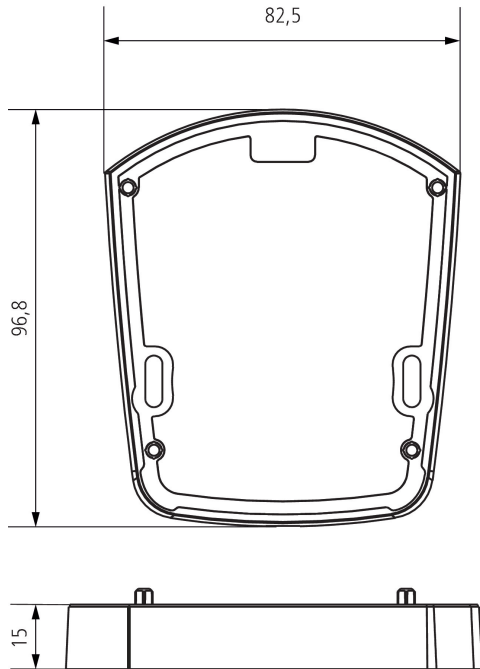

Abstandsrahmen theLuxa S WH

Artikel-Nr.: 9070906

theben

Zubehör

Montagematerial Melder / Strahler

Funktionsbeschreibung

- Abstandshalter für flexible Montage (Leitungseinführung unten, seitlich, oben und mehr Raum für Kabelverlegung)

Abstandsrahmen theLuxa S WH

Artikel-Nr.: 9070906

theben

Maßbilder

Technische Änderungen und Druckfehler vorbehalten

weitere Informationen unter: www.theben.de/produkt/9070906

Die Lastangaben werden mit exemplarisch ausgesuchten Leuchtmitteln ermittelt und sind daher aufgrund der Vielzahl der erhältlichen Produkte typische Angaben.