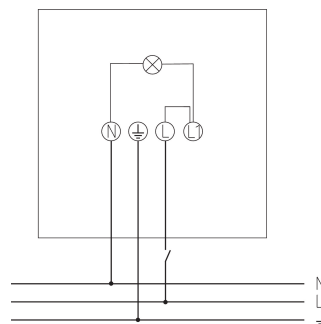

Anschlussbilder

Technische Änderungen und Druckfehler vorbehalten

weitere Informationen unter: www.theben.de/produkt/1020684

Die Lastangaben werden mit exemplarisch ausgesuchten Leuchtmitteln ermittelt und sind daher aufgrund der Vielzahl der erhältlichen Produkte typische Angaben.

01.02.2024
Seite 1 von 2