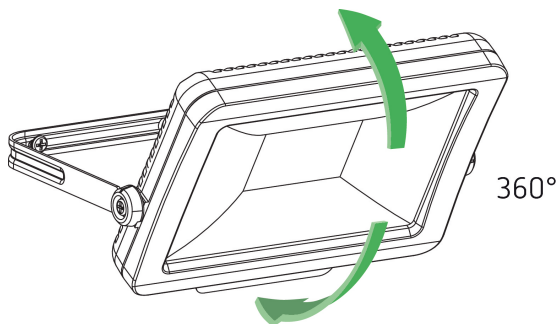

Anschlussbilder

Technische Änderungen und Druckfehler vorbehalten

weitere Informationen unter: www.theben.de/produkt/1020684

Die Lastangaben werden mit exemplarisch ausgesuchten Leuchtmitteln ermittelt und sind daher aufgrund der Vielzahl der erhältlichen Produkte typische Angaben.

01.02.2024
Seite 1 von 2