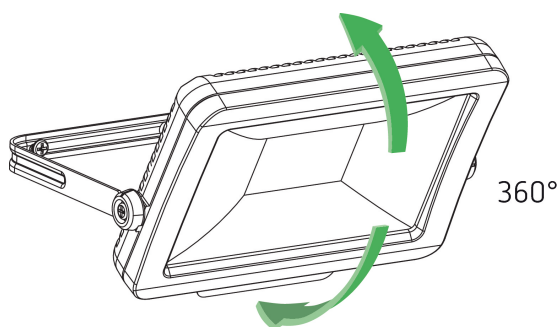

theLeda B30L WH

Artikel-Nr.: 1020685

theben

LED-Leuchten

LED-Leuchten ohne Bewegungsmelder

Funktionsbeschreibung

- LED-Strahler mit 30 W, modular erweiterbar
- Lichtfarbe 5000 K
- Wand- und Deckenmontage
- Für den Außenbereich geeignet
- Flexibel erweiterbar durch optionales Modul mit Bewegungsmelder (mit oder ohne Fernbedienung) oder Lichtsensor
- Strahler um 360 ° drehbar
- Nicht dimmbar

theLeda B30L WH	
Lebensdauer	L80/B10/52.000 h L70/ B50/175.000 h
Montagehöhe	2 - 3 m
Umgebungstemperatur	-20°C ... 40°C
Schutzklasse	I
Schutzart	IP 65
Vorgänger	1020815, theLeda EC30 WH

Anschlussbilder