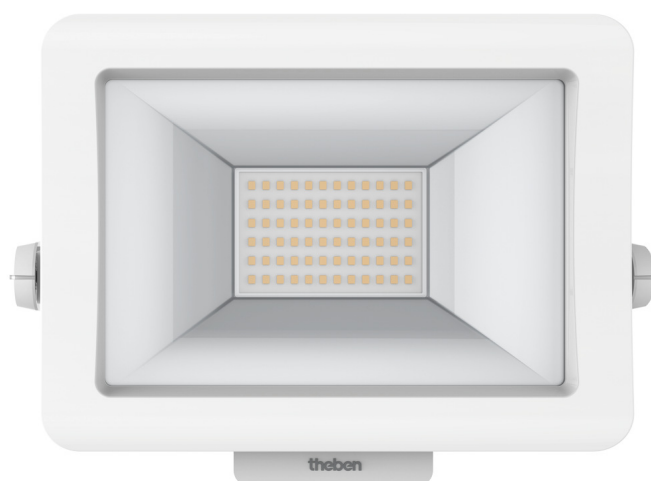

theLeda B30L WH

Artikel-Nr.: 1020685

theben

LED-Leuchten

LED-Leuchten ohne Bewegungsmelder

Funktionsbeschreibung

- LED-Strahler mit 30 W, modular erweiterbar
- Lichtfarbe 5000 K
- Wand- und Deckenmontage
- Für den Außenbereich geeignet
- Flexibel erweiterbar durch optionales Modul mit Bewegungsmelder (mit oder ohne Fernbedienung) oder Lichtsensor
- Strahler um 360 ° drehbar
- Nicht dimmbar

Technische Daten

theLeda B30L WH	
Betriebsspannung	230 V AC
Frequenz	50 Hz
Farbe	Weiß (ähnlich RAL 9010)
Montageart	Wand- und Deckenmontage, Außen
Leistung LED (Lichtstrom)	3790 lm
Farbtemperatur	5000 K
Farbwiedergabeindex	< 80

theLeda B30L WH	
Lebensdauer	L80/B10/52.000 h L70/ B50/175.000 h
Montagehöhe	2 - 3 m
Umgebungstemperatur	-20°C ... 40°C
Schutzklasse	I
Schutzart	IP 65
Vorgänger	1020815, theLeda EC30 WH

Anschlussbilder