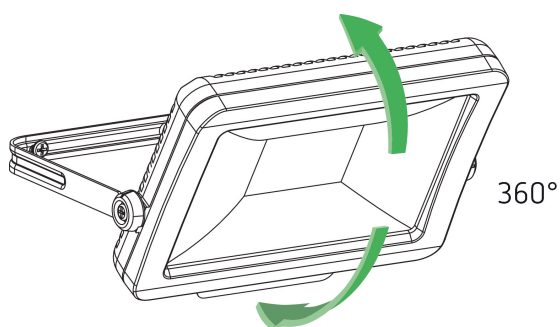

Anschlussbilder

Technische Änderungen und Druckfehler vorbehalten

weitere Informationen unter: www.theben.de/produkt/1020688

Die Lastangaben werden mit exemplarisch ausgesuchten Leuchtmitteln ermittelt und sind daher aufgrund der Vielzahl der erhältlichen Produkte typische Angaben.

01.02.2024
Seite 1 von 2