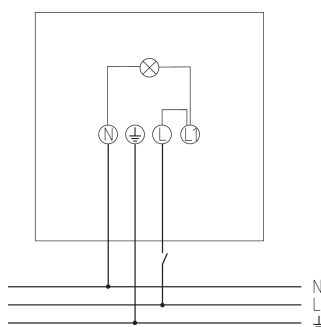

theLeda B50L BK

Artikel-Nr.: 1020688

theben

LED-Leuchten

LED-Leuchten ohne Bewegungsmelder

Funktionsbeschreibung

- LED-Strahler mit 50 W, modular erweiterbar
- Lichtfarbe 5000 K
- Wand- und Deckenmontage
- Für den Außenbereich geeignet
- Flexibel erweiterbar durch optionales Modul mit Bewegungsmelder (mit oder ohne Fernbedienung) oder Lichtsensor
- Strahler um 360 ° drehbar
- Nicht dimmbar

Technische Daten

theLeda B50L BK	
Betriebsspannung	230 V AC
Frequenz	50 Hz
Farbe	Schwarz (ähnlich RAL 9005)
Montageart	Wand- und Deckenmontage, Außen
Leistung LED (Lichtstrom)	6050 lm
Farbtemperatur	5000 K
Farbwiedergabeindex	< 80

theLeda B50L BK	
Lebensdauer	L80/B10/54.000 h L70/ B50/180.000 h
Montagehöhe	2 - 3 m
Umgebungstemperatur	-20°C ... 40°C
Schutzklasse	I
Schutzart	IP 65

Anschlussbilder

Technische Änderungen und Druckfehler vorbehalten