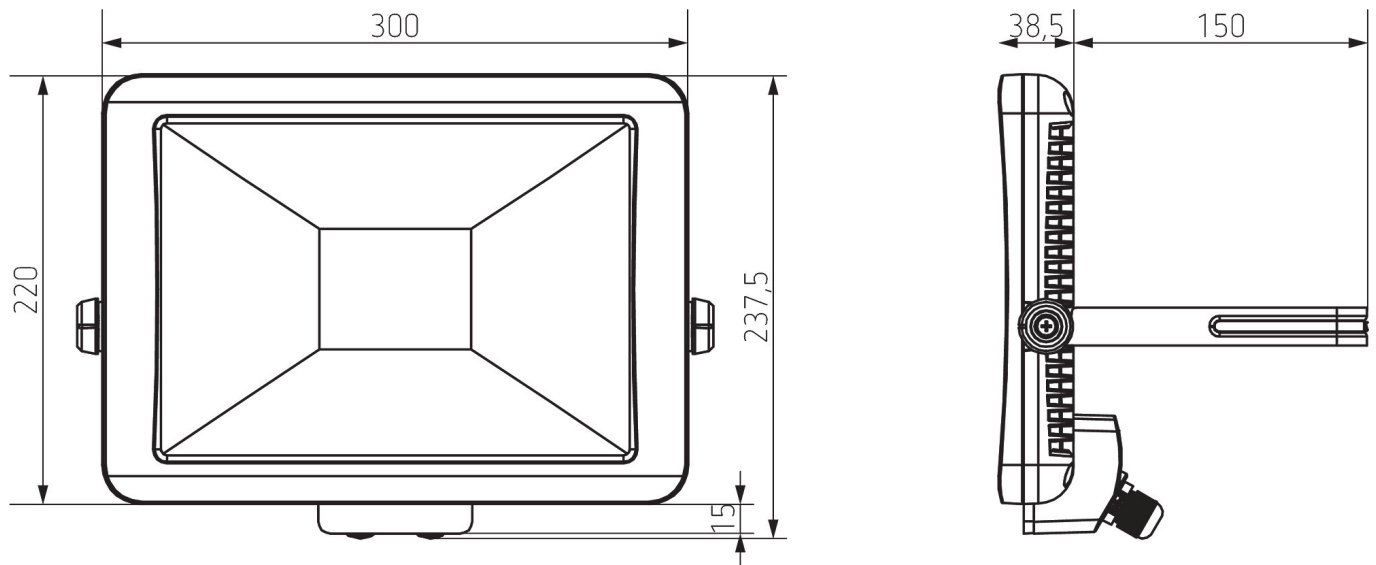

theLeda B50L BK

Artikel-Nr.: 1020688

theben

Maßbilder

Zubehör

Bewegungssensor theLeda B BK
Artikel-Nr.: 9070761

Lichtsensor theLeda B BK
Artikel-Nr.: 9070763

Bewegungssensor RC theLeda B BK
Artikel-Nr.: 9070801