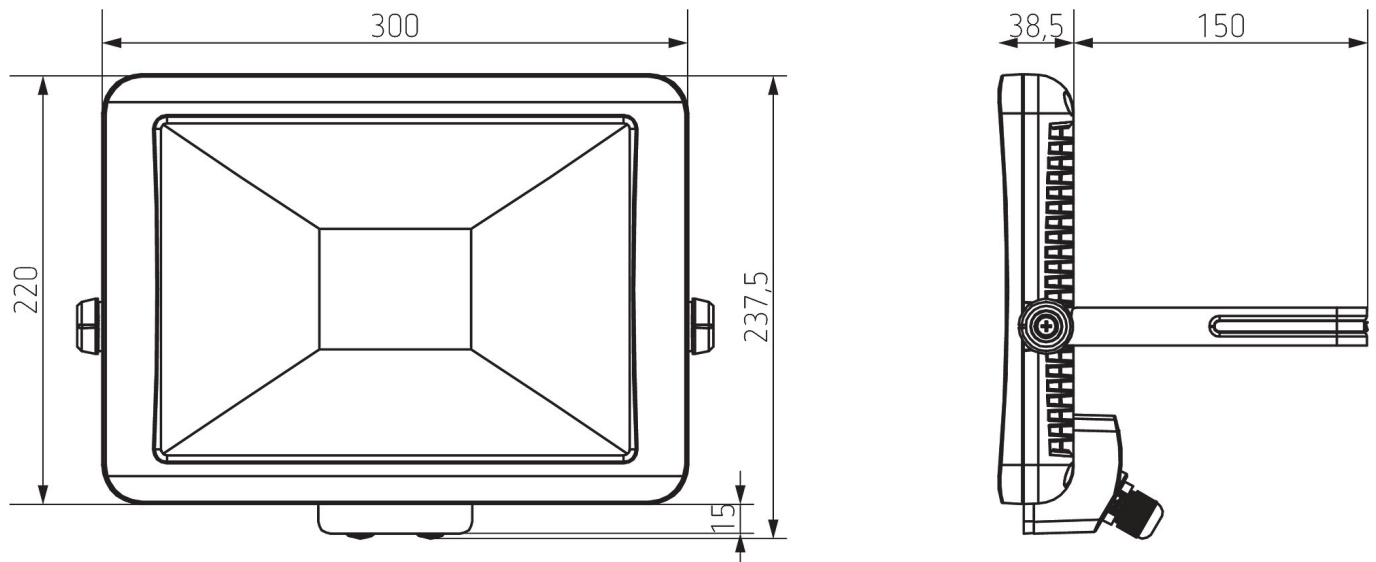

theLeda B50L WH

Artikel-Nr.: 1020687

theben

Maßbilder

Zubehör

Bewegungssensor theLeda B WH
Artikel-Nr.: 9070760

Lichtsensor theLeda B WH
Artikel-Nr.: 9070762

Bewegungssensor RC theLeda B WH
Artikel-Nr.: 9070800