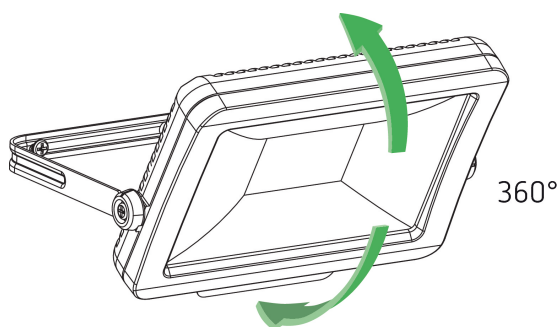

theLeda B50L WH

Artikel-Nr.: 1020687

theben

LED-Leuchten

LED-Leuchten ohne Bewegungsmelder

Funktionsbeschreibung

- LED-Strahler mit 50 W, modular erweiterbar
- Lichtfarbe 5000 K
- Wand- und Deckenmontage
- Für den Außenbereich geeignet
- Flexibel erweiterbar durch optionales Modul mit Bewegungsmelder (mit oder ohne Fernbedienung) oder Lichtsensor
- Strahler um 360 ° drehbar
- Nicht dimmbar

theLeda B50L WH	
Lebensdauer	L80/B10/54.000 h L70/B50/180.000 h
Montagehöhe	2 - 3 m
Umgebungstemperatur	-20°C ... 40°C
Schutzklasse	I
Schutzart	IP 65

Anschlussbilder

Technische Änderungen und Druckfehler vorbehalten