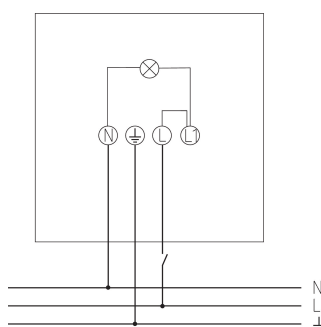

theLeda B50L WH

Artikel-Nr.: 1020687

theben

LED-Leuchten

LED-Leuchten ohne Bewegungsmelder

Funktionsbeschreibung

- LED-Strahler mit 50 W, modular erweiterbar
- Lichtfarbe 5000 K
- Wand- und Deckenmontage
- Für den Außenbereich geeignet
- Flexibel erweiterbar durch optionales Modul mit Bewegungsmelder (mit oder ohne Fernbedienung) oder Lichtsensor
- Strahler um 360 ° drehbar
- Nicht dimmbar

Technische Daten

theLeda B50L WH	
Betriebsspannung	230 V AC
Frequenz	50 Hz
Farbe	Weiß (ähnlich RAL 9010)
Montageart	Wand- und Deckenmontage, Außen
Leistung LED (Lichtstrom)	6140 lm
Farbtemperatur	5000 K
Farbwiedergabeindex	< 80

theLeda B50L WH	
Lebensdauer	L80/B10/54.000 h L70/B50/180.000 h
Montagehöhe	2 - 3 m
Umgebungstemperatur	-20°C ... 40°C
Schutzklasse	I
Schutzart	IP 65

Anschlussbilder

Technische Änderungen und Druckfehler vorbehalten