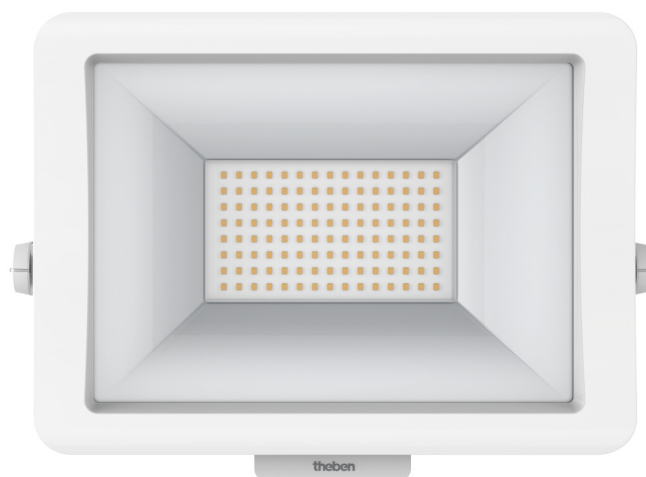

theLeda B50L WH

Artikel-Nr.: 1020687

theben

LED-Leuchten

LED-Leuchten ohne Bewegungsmelder

Funktionsbeschreibung

- LED-Strahler mit 50 W, modular erweiterbar
- Lichtfarbe 5000 K
- Wand- und Deckenmontage
- Für den Außenbereich geeignet
- Flexibel erweiterbar durch optionales Modul mit Bewegungsmelder (mit oder ohne Fernbedienung) oder Lichtsensor
- Strahler um 360 ° drehbar
- Nicht dimmbar

Technische Daten

theLeda B50L WH	
Betriebsspannung	230 V AC
Frequenz	50 Hz
Farbe	Weiß (ähnlich RAL 9010)
Montageart	Wand- und Deckenmontage, Außen
Leistung LED (Lichtstrom)	6140 lm
Farbtemperatur	5000 K
Farbwiedergabeindex	< 80