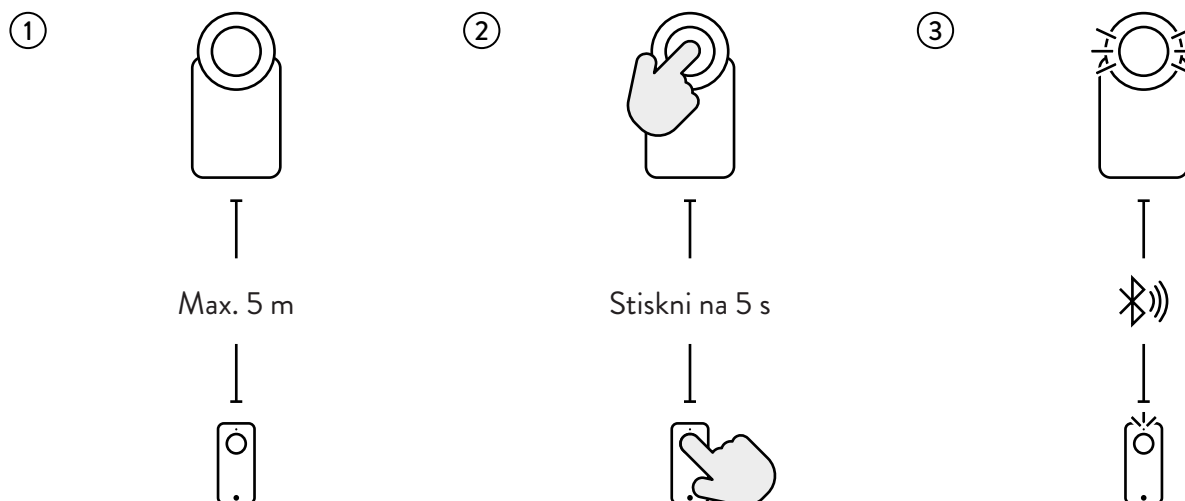

INSTALACE

Zprovoznění Nuki FOB se provede v několika krocích:

- Postavte se s přívěskem Nuki FOB do blízkosti zámku Smart Lock, na nějž chcete získat oprávnění (max. vzdálenost 5 m).
- Stiskněte tlačítko na zámku Smart Lock a na Nuki FOB cca na 5 s.
- LED diody na Nuki Smart Lock a Nuki FOB se rozsvítí.
- Jakmile LED diody zhasnou, bylo párování dokončeno.
- Nyní má Nuki FOB oprávnění zamykat a odemykat tento Smart Lock.

Další informace k instalaci a používání najdete na www.nuki-lock.cz/bluetooth-fob