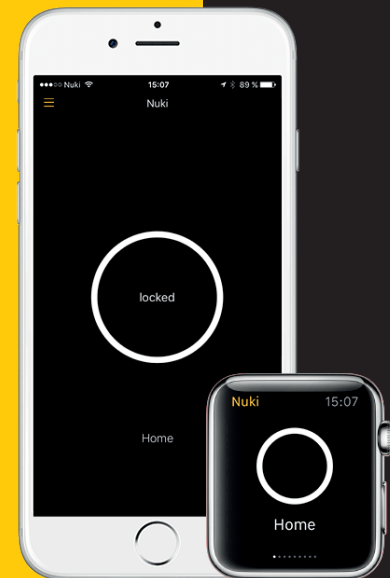

Nuki APP

Nuki App je srdcem vašeho chytrého zámku. Slouží ke správě nastavení, udílení přístupových práv a odemykání či zamykání zámku Smart Lock.

Funkce Nuki App

Odemknout a zamknout

Prostřednictvím aplikace Nuki App otevřete a zavřete svůj chytrý zámek jednoduchým přejetím prstu.

Lock'n'Go

Funkcí Lock'n'Go za vás Nuki Smart Lock bezpečně zamkne, aniž byste museli otvírat aplikaci.

Integrace chytrých hodinek

Nuki App existuje pro Apple Watch i hodinky s Androidem. Ovládejte svůj zámek pohodlně ze zápěstí.

Door Sensor

Díky dveřnímu senzoru vidíte v mobilní aplikaci nejen stav vložky zámku (odemčeno/zamčeno), ale i stav dveří (otevřeno/zavřeno).

Bridge

Pomocí wi-fi rozhraní Nuki Bridge můžete Nuki Smart Lock 4 ovládat a spravovat odkudkoli. **Smart Lock 4 Pro má wi-fi již integrovanou.**