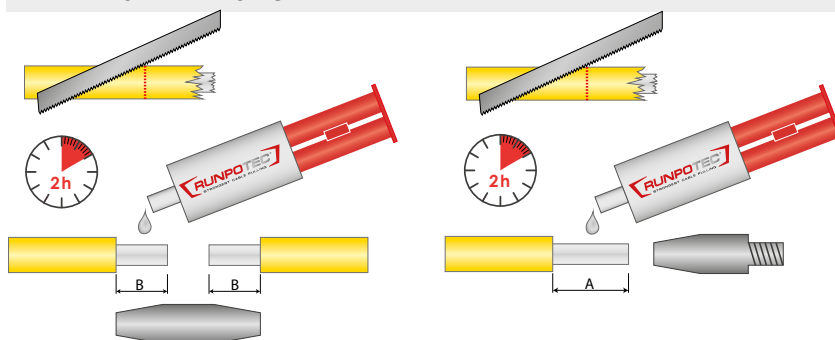

DATENBLATT

VERBINDUNGSHÜLSEN 2 STÜCK

für Glasfaserstab Ø 6 mm

Art.-Nr.: 20321

DATEN	
ART.-NR.	20321
GEWICHT KG	0,02 kg
ABMESSUNGEN	300 x 210 x 10 mm
MATERIAL	Edelstahl
EAN-CODE	9120045473414

VORTEILE

- ✓ Ersatzteil für Glasfaserstäbe Ø 6 mm Profi- oder Standard-Set
- ✓ Edelstahl

BESCHREIBUNG

Dient als Verbindungsstück für Glasfaserstäbe Ø 6 mm Profi- oder Standard-Set, welche mit dem RUNPOTEC Spezialkleber verklebt werden können bzw. um entstandene Bruchstellen wieder zu reparieren.
Aus Edelstahl

Lieferumfang: 2 Stück Verbindungshülsen für Glasfaserstäbe Ø 6 mm Profi- oder Standard-Set

REPARATURANLEITUNG

Ø mm	6
A	30 mm
B	16 mm

INFORMATION

Passende Glasfaserstäbe Ø 6 mm (Längen 40 - 80 Meter)

Profi Set Ø 6 mm
10059/10061/10063/10065

Hier klicken Produktinformationen

Standard Set Ø 6 mm:
10060/10062/10064/10066

Hier klicken Produktinformationen

Ersatzglasfaserstäbe Ø 6 mm:
20317 | 20318 | 20319 | 20320

Hier klicken Produktinformationen