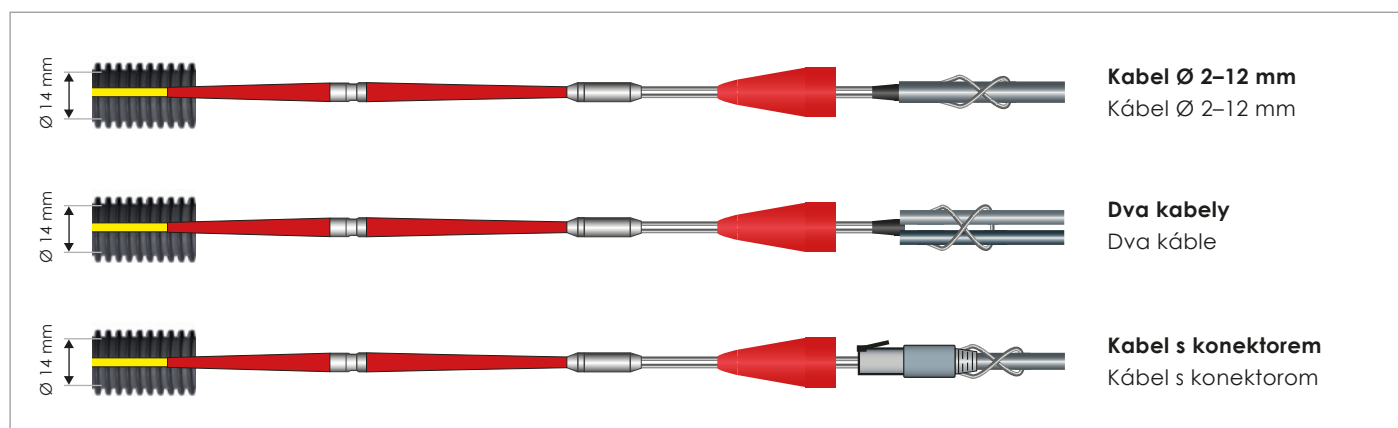

Jednoduchý a rýchly servis pera / Ako vybrať box s príslušenstvom

Povolte šroub na zadní straně
Povolte skrutku na zadnej strane

Vyjměte box s příslušenstvím
Vyberte box s príslušenstvom

Snadný přístup k pero (nerozmotá se)
Jednoduchý přístup k peru (nerozmotá sa)

Velmi těsný ohyb / Velmi tesný ohyb

Obsah dodávky / Obsah dodávky

Použití kabelové tažné smyčky se závitem RTG 6 / Použitie káblovej ťažnej slučky so závitom RTG 6

Technické informace – protahovací pero Ø 3 mm / Technické informácie – preťahovacie pero Ø 3 mm