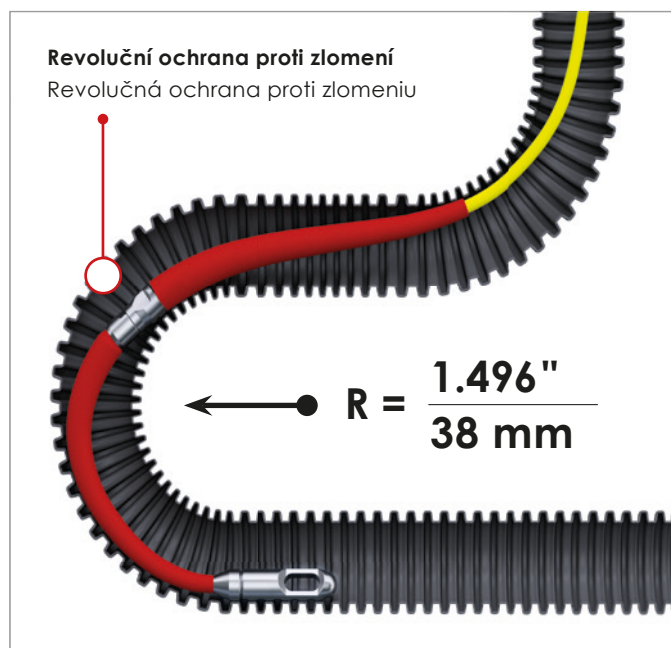

Jednoduchý a rýchly servis pera / Ako vybrať box s príslušenstvom

Povolte šroub na zadní straně
Povolte skrutku na zadnej strane

Vyjměte box s příslušenstvím
Vyberte box s príslušenstvom

Snadný přístup k pero (nerozmotá se)
Jednoduchý přístup k peru (nerozmotá sa)

Velmi těsný ohyb / Velmi tesný ohyb

Obsah dodávky / Obsah dodávky

Použití kabelové tažné smyčky se závitem RTG 6 / Použitie káblovej ťažnej slučky so závitom RTG 6

Technické informace – protahovací pero Ø 3 mm / Technické informácie – preťahovacie pero Ø 3 mm