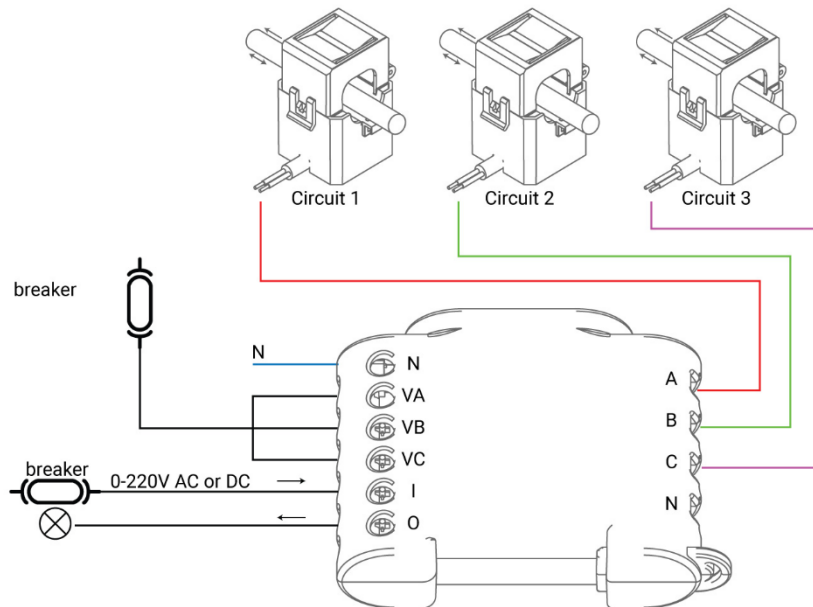

ROZMĚRY

Velikost

73 mm x 57 mm x 22 mm

Schématá zapojení

1Phase wiring up to 3 different circuits

2Phase (US) wiring

1Phase + separate
solar power measurement
wiring

Případy použití