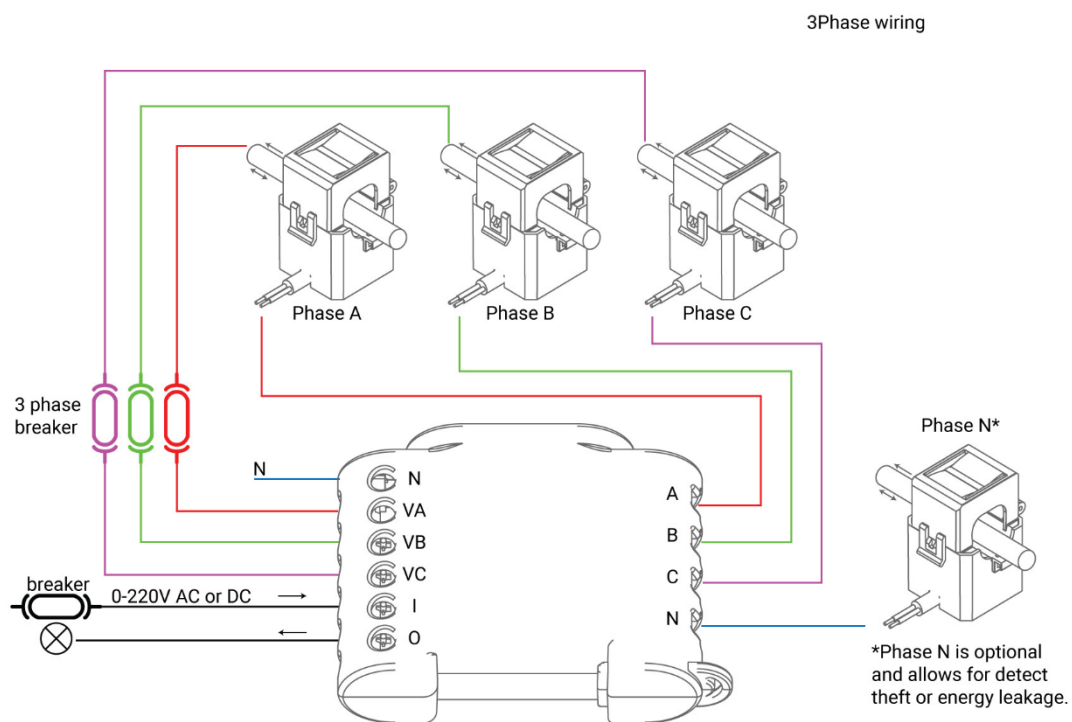

Specifikace

NAPÁJENÍ	
Napájení AC	110-230V ±10%, 50/60Hz
Napájení DC	Ne
SPECIÁLNÍ FUNKCE	
Ovládání stykače	Ano – max 10A
Režim rolety	Ne
Teplotní ochrana zařízení	Ne
Ochrana proti přetížení	Ne
Měření výkonu	Ano
FUNKCE	
V balení	3x proudová měřicí svorka 120A
Kanály	3
Provozní teplota	0 až + 40 °C
Spotřeba energie zařízení	< 1 W
Inteligentní zapnutí/vypnutí	Ano
Lokální a dálkové ovládání	Ano
Východ slunce západ slunce	Ano
Týdenní plán	Ano
Uvedeno v UL	Ne
KONEKTIVITA	
WiFi	802,11 b/g/n
Frekvence	2400 – 2500 MHz
Rozsah	až 50 m venku a až 30 m uvnitř (v závislosti na stavebních materiálech)

ROZMĚRY

Velikost

73 mm x 57 mm x 22 mm

Schématá zapojení

1Phase wiring up to 3 different circuits

2Phase (US) wiring

1Phase + separate
solar power measurement
wiring

Případy použití