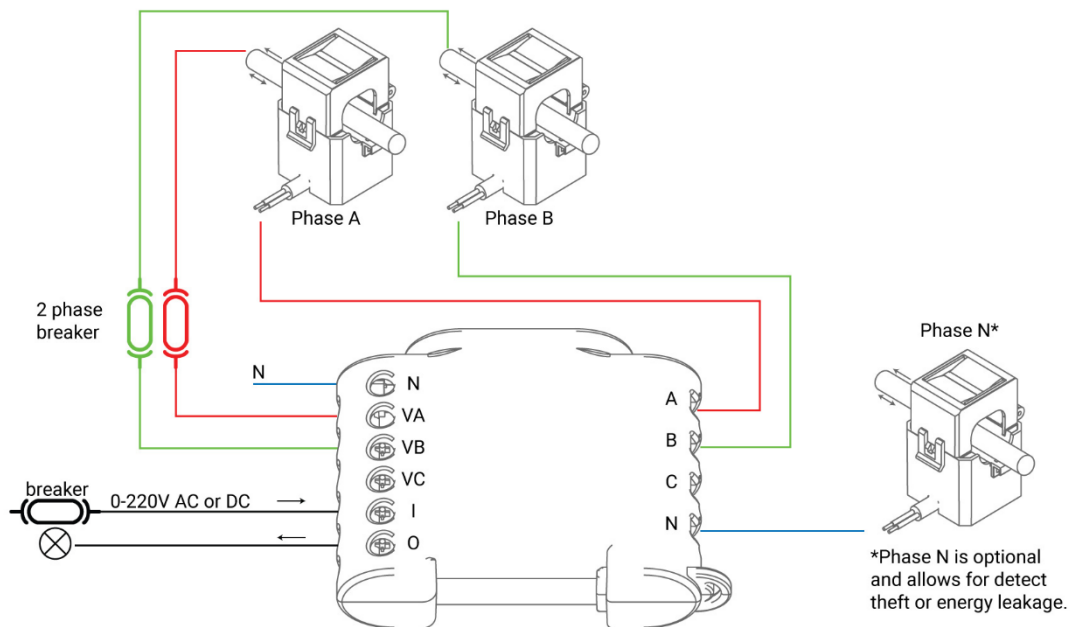

ROZMĚRY

Velikost

73 mm x 57 mm x 22 mm

Schématá zapojení

1Phase wiring up to 3 different circuits

2Phase (US) wiring

1Phase + separate
solar power measurement
wiring

Případy použití