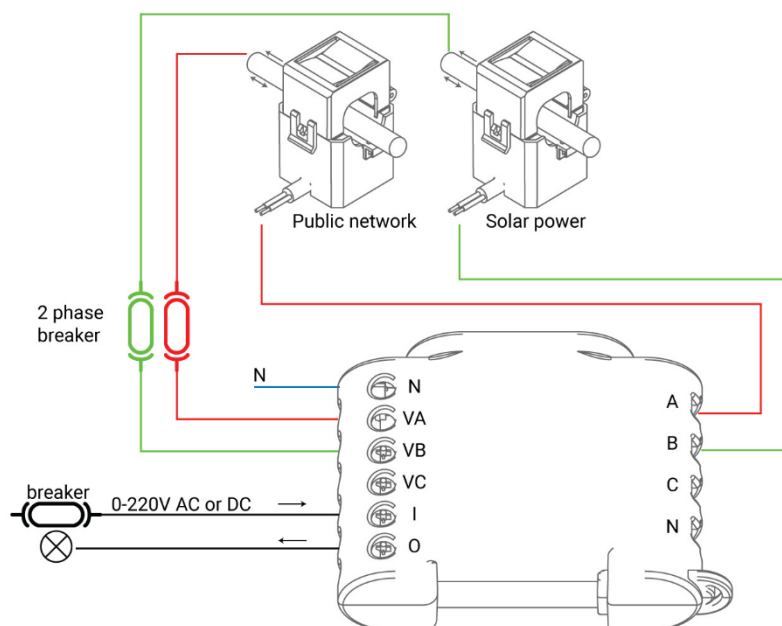

ROZMĚRY

Velikost

73 mm x 57 mm x 22 mm

Schématá zapojení

1Phase wiring up to 3 different circuits

2Phase (US) wiring

1Phase + separate
solar power measurement
wiring

Případy použití

Optimalizujte spotřebu energie

Chcete žít udržitelně a šetřit energii, peníze a CO₂? S Shelly 3EM můžete sledovat spotřebu každého okruhu, spotřebiče nebo celého vašeho domova a optimalizovat tak spotřebu energie. V případě, že máte solární panely nebo větrné turbíny, můžete mít přehled o tom, kolik energie bylo vyrobeno, a uspořít tak snadno.