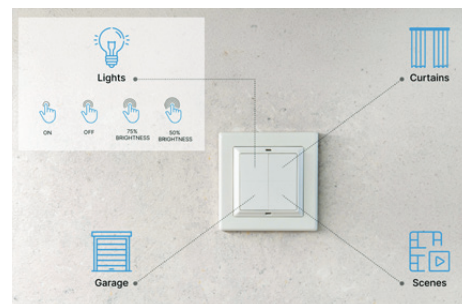

NASTAVENÍ IDEÁLNÍHO JASU A POLOHY

Nástěnný spínač Shelly BLU 4 umožňuje přesné ovládání závesů, žaluzií, rolet a stmívání světel. Nastavte si závěsy pomocí stisků tlačítek, kterými lze nastavit jejich přesnou polohu. Stejně tak funkce stmívání umožňuje přizpůsobit jas jakékoli činnosti a pokaždé vytvořit ideální atmosféru.

Není potřeba žádné zapojení

Bezproblémová montáž s nástěnnými rámy Shelly, Legrand, Gira, Merten a Busch-Jaeger.

GIRA, MERTEN

BUSCH-JAEGER

OVLÁDÁNÍ CHYTŘE A JEDNODUŠE

Ať už jej připevníte na zed* nebo použijete samostatně, Shelly BLU Wall Switch 4 se přizpůsobí vašemu životnímu stylu. Umožněte svému domovu vykonávat až 16 různých akcí pomocí jednoduchých kombinací kliknutí. Ovládání světel, spotřebičů a vlastních scén máte vždy na dosah ruky. Pasuje do rámečků značek jako Shelly, Legrand, Gira, Merten a Busch-Jaeger, což zaručuje, že bude ladit s dekorací každé místnosti.

*Pro montáž na zed' je potřeba adaptér Shelly Wall Switch Adapter.

TECHNICKÉ ÚDAJE

Napájení	1× 3 V CR2032 baterie (součástí dodávky)
Životnost baterií	Až 2 roky
Teplota okolí	-20 °C až 40 °C
Vlhkost	30 % až 70 % relativní vlhkosti
Multi-click	Až 16 možných akcí
Šifrování	AES (CCM mód)
Režim majáku	Ano
Materiál pláště	Plast
Barva	Bílá
Provozní dosah (závisí na místních podmínkách)	<ul style="list-style-type: none">• Až 10 m (uvnitř)• Až 30 m (venku)
Rozměry (V×Š×H)	46×46×13 mm
Hmotnost s baterií	17 g

JEDEN SPÍNAČ, MNOHO POUŽITÍ

Nahradte své obyčejné vypínače nástěnným vypínačem Shelly BLU 4! Shelly BLU Wall Switch 4 lze snadno namontovat na jakoukoli stěnu, bez nutnosti zapojování kabelů, a umožňuje tak spravovat osvětlení, spotřebiče a aktivovat scény z jednoho místa. Nakonfigurujte si čtyři přizpůsobitelná tlačítka pro provádění až 16 akcí – zapínejte a vypínejte spotřebiče, upravujte stmívání nebo aktivujte scény. Můžete jej například použít k vypnutí všech nepodstatných zařízení při odchodu z domova pouhým stisknutím jednoho tlačítka.