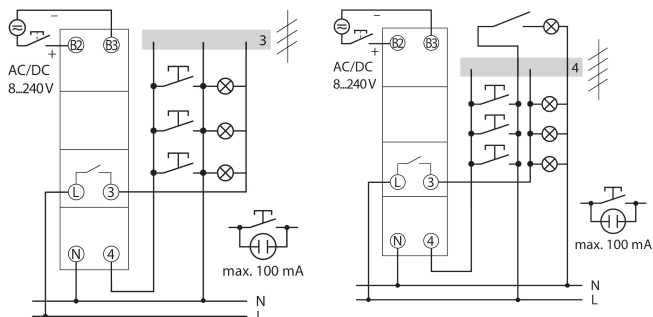

ELPA 3

Artikel-Nr.: 0030002

Technische Daten

	ELPA 3
LED-Lampe > 8 W	600 W
Leuchtstofflampenlast (EVG)	1100 W
Leuchtstofflampenlast (VVG) reihenkompensiert	2600 VA
Leuchtstofflampenlast (VVG) nicht kompensiert	2600 VA
Schaltleistung	10 AX bei 230 V AC, $\cos \varphi = 0,3$, 16 A bei 230 V AC, $\cos \varphi = 1$
Schalter für Dauerlicht	✓

	ELPA 3
Ausschaltvorwarnung	✓
Multispannungseingang	✓
Nulldurchgangsschaltung	✓
Prüfzeichen	VDE
Gehäuse- und Isolationsmaterial	Hochtemperaturbeständige, selbsterlöschende Thermoplaste
Umgebungstemperatur	-25°C ... 50°C
Schutzklasse	II
Schutzart	IP 20

Anschlussbilder