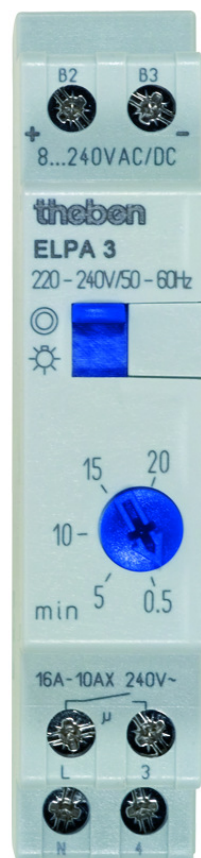

ELPA 3

Artikel-Nr.: 0030002

Zeit- und Lichtsteuerung Treppenlicht-Zeitschalter

Funktionsbeschreibung

- Treppenlicht-Zeitschalter, elektronisch
- Zusätzlicher Multispannungseingang galvanisch getrennt für AC/DC
8...240 V, z.B. für Sprechanlagen
- Ausschaltvorwarnung (zweimaliges Doppelblinker) gemäß DIN
18015-2 zur Vermeidung von plötzlicher Dunkelheit
- Sofort nachschaltbar
- Kippschalter für Dauerlicht
- Klemmenbelegung wie ELPA 8
- Hohe Ganggenauigkeit
- Tastereingang mit elektronischem Überlastschutz
- Automatische 3- oder 4-Leitererkennung (4-Leiter mit Anschluss für
Bodenbeleuchtung, 3-Leiter für Neuanlagen nicht mehr erlaubt)

Technische Daten

	ELPA 3
Betriebsspannung	230 V AC
Frequenz	50 - 60 Hz
Breite	1 TE
Montageart	DIN-Schiene
Stand-by Leistung	~0,3 W
Verlustleistung max.	1,2 W
Glimmlampenlast	100 mA
Einstellbereich Zeit	0,5 - 20 min
Anschlussart	3-/4-Leiter
3/4 Leiter	Automatisch
Nachschaltbar	Sofort

	ELPA 3
Einschaltdauer in Prozent	100
Kontaktart	Schließer
Öffnungsweite	< 3 mm (μ)
Schaltausgang	Nicht potenzialfrei (230 V)
Glüh- / Halogenlampenlast	2600 W
Leuchtstofflampenlast (VVG)	2600 VA
Duoschaltung	
Leuchtstofflampenlast (VVG) parallelkompensiert	1300 VA 130 μ F
LED-Lampe < 2 W	55 W
LED-Lampe 2-8 W	600 W

30.01.2024
Seite 1 von 3

ELPA 3

Artikel-Nr.: 0030002

Technische Daten

	ELPA 3
LED-Lampe > 8 W	600 W
Leuchtstofflampenlast (EVG)	1100 W
Leuchtstofflampenlast (VVG) reihenkompensiert	2600 VA
Leuchtstofflampenlast (VVG) nicht kompensiert	2600 VA
Schaltleistung	10 AX bei 230 V AC, $\cos \varphi = 0,3$, 16 A bei 230 V AC, $\cos \varphi = 1$
Schalter für Dauerlicht	✓