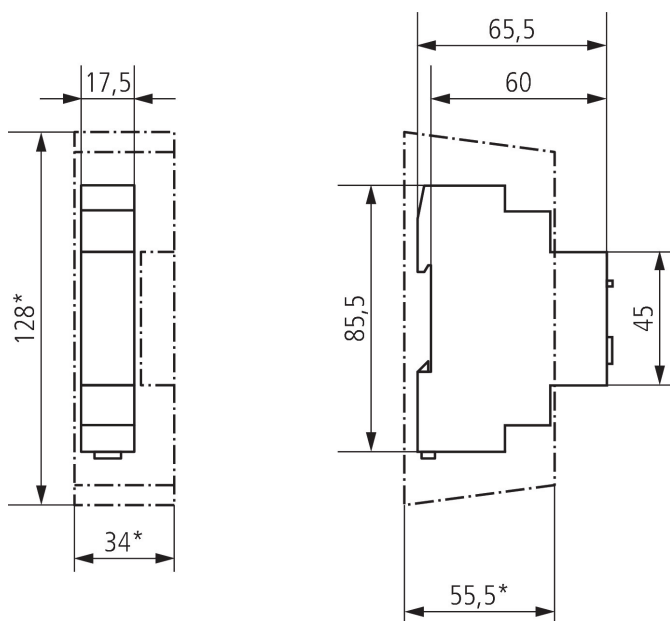

Maßbilder

Technische Änderungen und Druckfehler vorbehalten

weitere Informationen unter: www.theben.de/produkt/0030002

Die Lastangaben werden mit exemplarisch ausgesuchten Leuchtmitteln ermittelt und sind daher aufgrund der Vielzahl der erhältlichen Produkte typische Angaben.