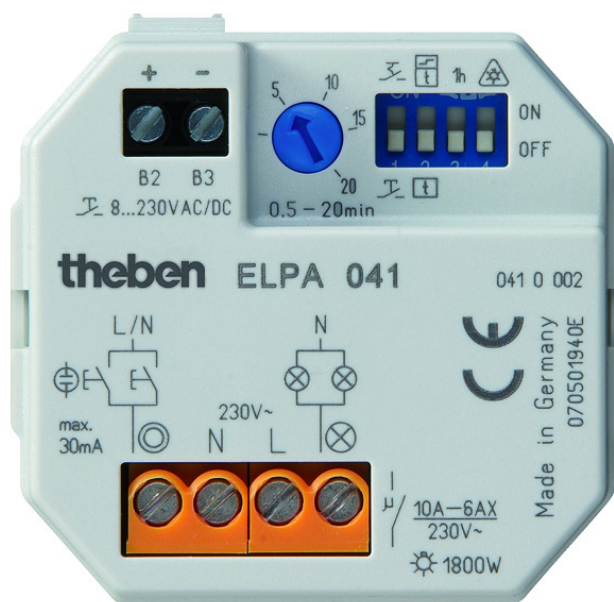

ELPA 041

Artikel-Nr.: 0410002

theben

Zeit- und Lichtsteuerung Treppenlicht-Zeitschalter

Funktionsbeschreibung

- Unterputz Treppenlicht-Zeitschalter, elektronisch
- Multifunktionsgerät mit 12 wählbaren Funktionen, einstellbar an der Gerätefront
- Schalter oder Taster anschließbar, d.h. bestehende Schalter können verwendet werden (z.B. bei der Nachrüstung)
- Zusätzlicher Multispannungseingang galvanisch getrennt für AC/DC 8...240 V, z.B. für Sprechanlagen
- Geeignet für Nachrüstung und Neuinstallation
- Nulldurchgangsschaltung zur Schonung von Relais-Kontakt und Leuchtmittel, d.h. die Lebensdauer des Leuchtmittels wird verlängert
- Tastereingang mit elektronischem Überlastschutz
- Automatische 3- oder 4-Leitererkennung (4-Leiter mit Anschluss für Bodenbeleuchtung, 3-Leiter für Neuanlagen nicht mehr erlaubt)
- Hohe Ganggenauigkeit
- Sofort nachschaltbar

Technische Daten

	ELPA 041
Betriebsspannung	230 V AC
Frequenz	50 - 60 Hz
Montageart	Unterputz
Stand-by Leistung	~0,1 W
Glimmlampenlast	30 mA
Einstellbereich Zeit	0,5 - 20 min
Anschlussart	3-/4-Leiter
3/4 Leiter	Automatisch
Nachschaltbar	Sofort
Kontaktart	Schließer
Öffnungsweite	< 3 mm (μ)
Schaltausgang	Nicht potenzialfrei (230 V)
Glüh-/Halogenlampenlast	1800 W
Leuchtstofflampenlast (VVG) Duoschaltung	1200 VA
Leuchtstofflampenlast (VVG) parallelkompensiert	580 VA 54 μF
Kompaktleuchtstofflampen	110 W
LED-Lampe < 2 W	20 W

	ELPA 041
LED-Lampe 2-8 W	250 W
LED-Lampe > 8 W	250 W
Leuchtstofflampenlast (EVG)	200 VA
Leuchtstofflampenlast (VVG) reihenkompensiert	1200 VA
Leuchtstofflampenlast (VVG) nicht kompensiert	1200 VA
Schaltleistung	6 AX bei 230 V AC, cos φ = 0,3, 10 A bei 230 V AC, cos φ = 1
Ausschaltvorwarnung	✓
Multispannungseingang	✓
Nulldurchgangsschaltung	✓
Prüfzeichen	VDE
Gehäuse- und Isolationsmaterial	Hochtemperaturbeständige, selbsterlöschende Thermoplaste
Umgebungstemperatur	-25°C ... 45°C
Schutzklasse	II
Schutzart	IP 20