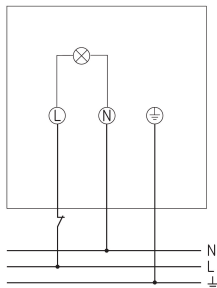

theLeda D SU AL	
Nachlaufzeit Licht	10 s - 20 min
Erfassungsbereich	Halbrund, Halbrund, Halbrund, Halbrund, Halbrund, Halbrund, Halbrund, Halbrund, Halbrund
Fernbedienbar	✓
Umgebungstemperatur	-25°C ... 45°C
Schutzklasse	II
Schutzart	IP 55

Anschlussbilder

Erfassungsbereich für die Planung bei einer Temperatur von 21 °C

Montagehöhe (A)	Quer gehend (t)	Frontal gehend (R)
2,2 m	10 m	4 m

theLeda D SU AL

Artikel-Nr.: 1020902

theben

Maßbilder

Zubehör