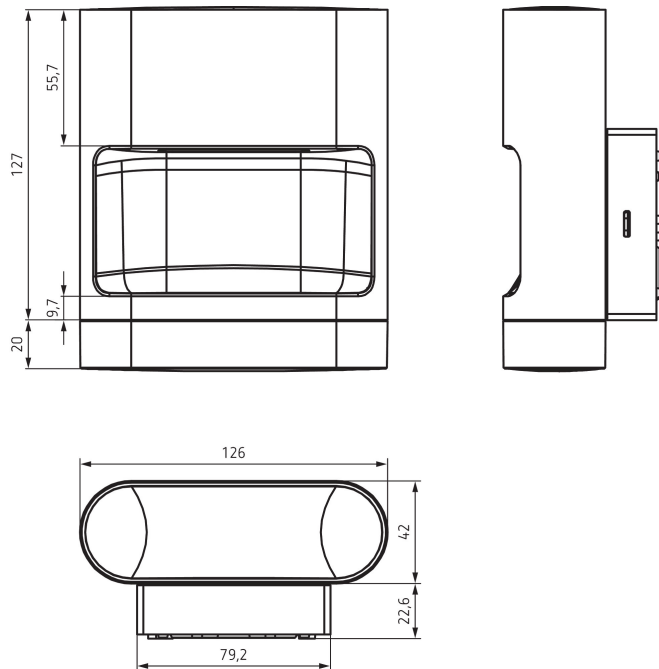

Anschlussbilder

Erfassungsbereich für die Planung bei einer Temperatur von 21 °C

Montagehöhe (A)	Quer gehend (t)	Frontal gehend (R)
2,2 m	10 m	4 m

theLeda D SU AL

Artikel-Nr.: 1020902

theben

Maßbilder

Zubehör