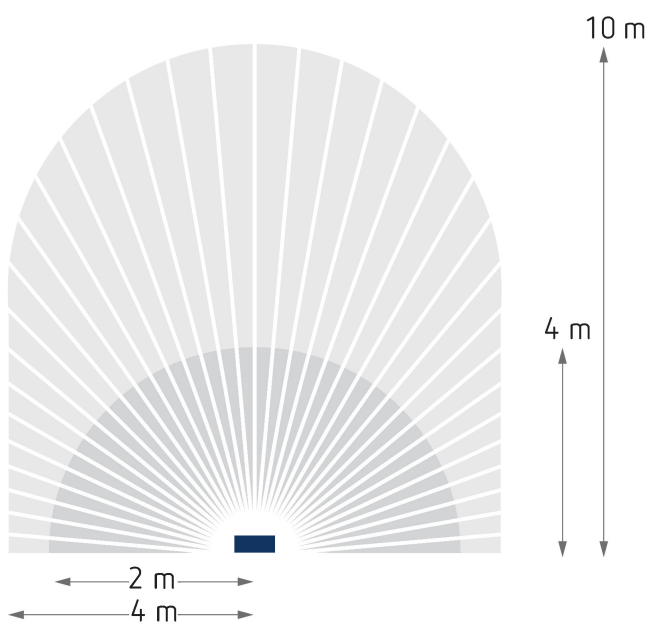

Anschlussbilder

Erfassungsbereich für die Planung bei einer Temperatur von 21 °C

Montagehöhe (A)	Quer gehend (t)	Frontal gehend (R)
2,2 m	10 m	4 m

theLeda D SU AL

Artikel-Nr.: 1020902

theben

Maßbilder

Zubehör