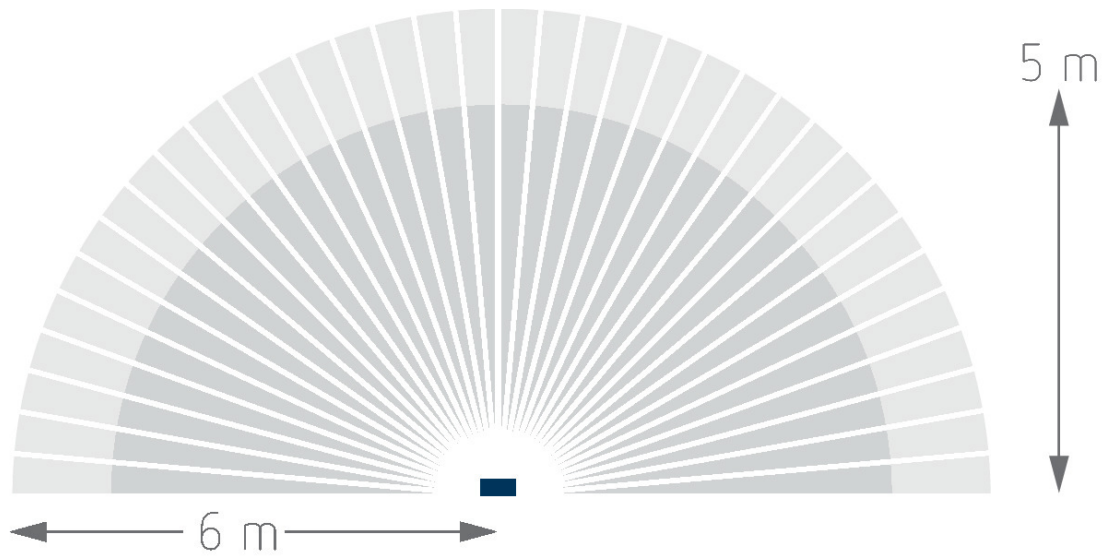

theLeda D B AL

Artikel-Nr.: 1020905

theben

Erfassungsbereich für die Planung bei einer Temperatur von 21 °C

Technische Änderungen und Druckfehler vorbehalten

weitere Informationen unter: www.theben.de/produkt/1020905

Die Lastangaben werden mit exemplarisch ausgesuchten Leuchtmitteln ermittelt und sind daher aufgrund der Vielzahl der erhältlichen Produkte typische Angaben.

01.02.2024
Seite 3 von 4