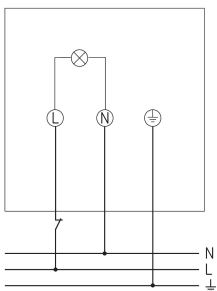

01.02.2024
Seite 1 von 4

theLeda D B AL

Artikel-Nr.: 1020905

theben

Technische Daten

theLeda D B AL	
Schutzklasse	II
Schutzart	IP 55

Anschlussbilder

Erfassungsbereich für die Planung bei einer Temperatur von 21 °C

Montagehöhe (A)	Quer gehend (t)	Frontal gehend (R)
	6 m	5 m

Technische Änderungen und Druckfehler vorbehalten

weitere Informationen unter: www.theben.de/produkt/1020905

Die Lastangaben werden mit exemplarisch ausgesuchten Leuchtmitteln ermittelt und sind daher aufgrund der Vielzahl der erhältlichen Produkte typische Angaben.