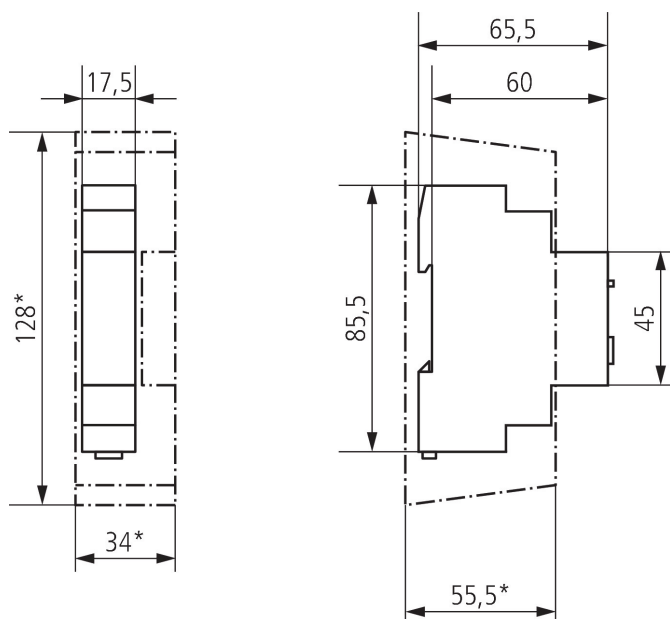

Maßbilder

Technische Änderungen und Druckfehler vorbehalten

weitere Informationen unter: www.theben.de/produkt/1080900

Die Lastangaben werden mit exemplarisch ausgesuchten Leuchtmitteln ermittelt und sind daher aufgrund der Vielzahl der erhältlichen Produkte typische Angaben.

01.02.2024
Seite 2 von 3