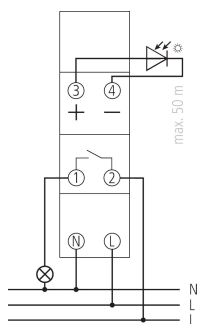

LUNA 108 plus EL

Artikel-Nr.: 1080900

theben

Technische Daten

LUNA 108 plus EL	
Schaltausgang	Schalten beliebiger Außenleiter, kein SELV
Breite	1 TE
Montageart	DIN-Schiene
Anschlussart	Schraubklemmen
Schaltleistung	16 A bei 250 V AC, $\cos \varphi = 1$, 10 AX Leuchtstofflampenlast
Glüh-/Halogenlampenlast	2600 W
Halogenlampenlast	2600 W
LED-Lampe < 2 W	30 W

LUNA 108 plus EL	
LED-Lampe 2-8 W	350 W
LED-Lampe > 8 W	350 W
Sensor (inklusive)	Einbau-Lichtsensor
Gehäuse- und Isolationsmaterial	Hochtemperaturbeständige, selbsterlöschende Thermoplaste
Umgebungstemperatur	-30°C ... 55°C
Schutzart	IP 20
Schutzklasse	II
Max. Leitungslänge zum Sensor	50 m

Anschlussbilder