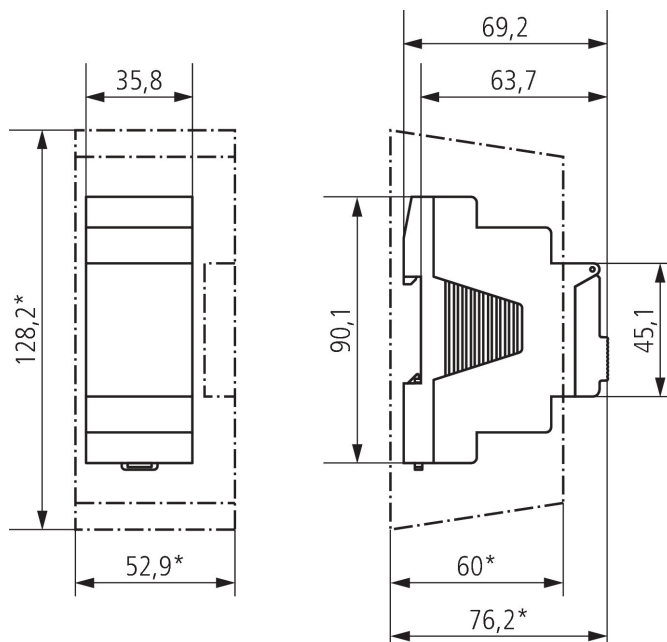

Maßbilder

Technische Änderungen und Druckfehler vorbehalten

weitere Informationen unter: www.theben.de/produkt/1100910

Die Lastangaben werden mit exemplarisch ausgesuchten Leuchtmitteln ermittelt und sind daher aufgrund der Vielzahl der erhältlichen Produkte typische Angaben.

01.02.2024
Seite 2 von 3