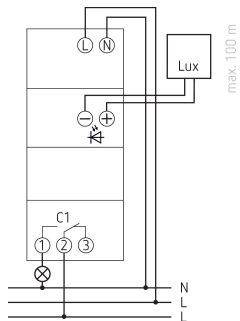

LUNA 110 plus AL

Artikel-Nr.: 1100910

theben

Technische Daten

LUNA 110 plus AL	
LED-Lampe < 2 W	50 W
LED-Lampe 2-8 W	600 W
LED-Lampe > 8 W	600 W
Kompaktleuchtstofflampen	270 W
Einschaltstrom	max. 800 A / 200 µs
Sensor (inklusive)	Aufbau-Lichtsensord

LUNA 110 plus AL	
Gehäuse- und Isolationsmaterial	Hochtemperaturbeständige, selbsterlöschende Thermoplaste
Umgebungstemperatur	-25°C ... 55°C
Schutzart	IP 20
Schutzklasse	II, Sensor III
Max. Leitungslänge zum Sensor	100 m

Anschlussbilder