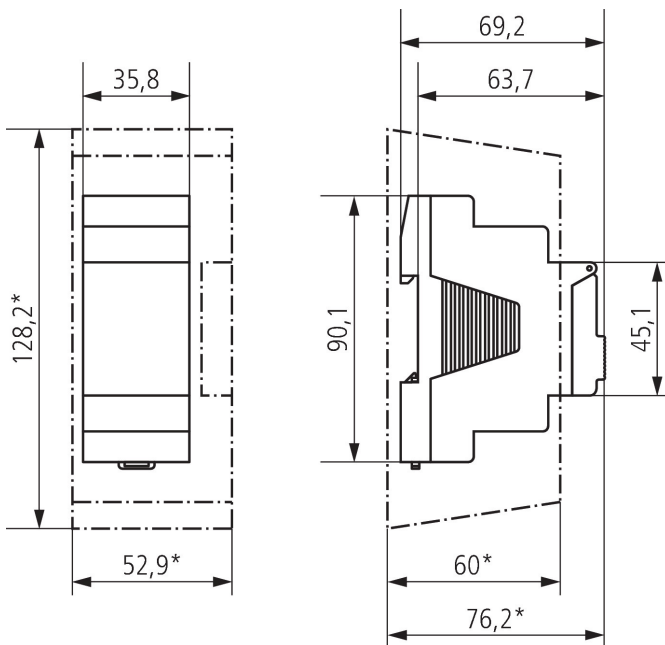

SELEKTA 172 top2 24V

Artikel-Nr.: 1724100

theben

Anschlussbilder

Maßbilder

Zubehör

Wandmontage-Set 35 mm
Artikel-Nr.: 9070064

PC-Set OBELISK top2/3
Artikel-Nr.: 9070409