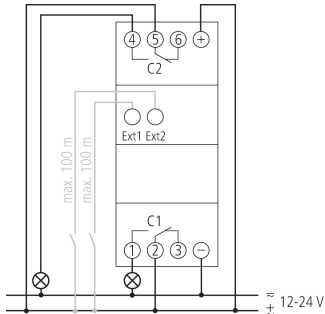

SELEKTA 172 top2 24V

Artikel-Nr.: 1724100

theben

Anschlussbilder