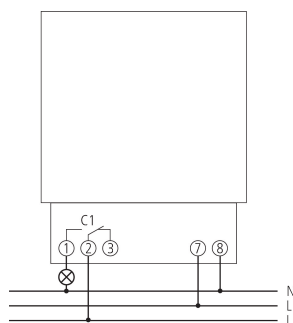

31.01.2024

Seite 1 von 3

SUL 189 s 110V

Artikel-Nr.: 1891801

theben

Technische Daten

SUL 189 s 110V	
Schutzart	IP 20
Schutzklasse	II nach EN 60 730-1
Umgebungstemperatur	-10°C ... 55°C

Anschlussbilder