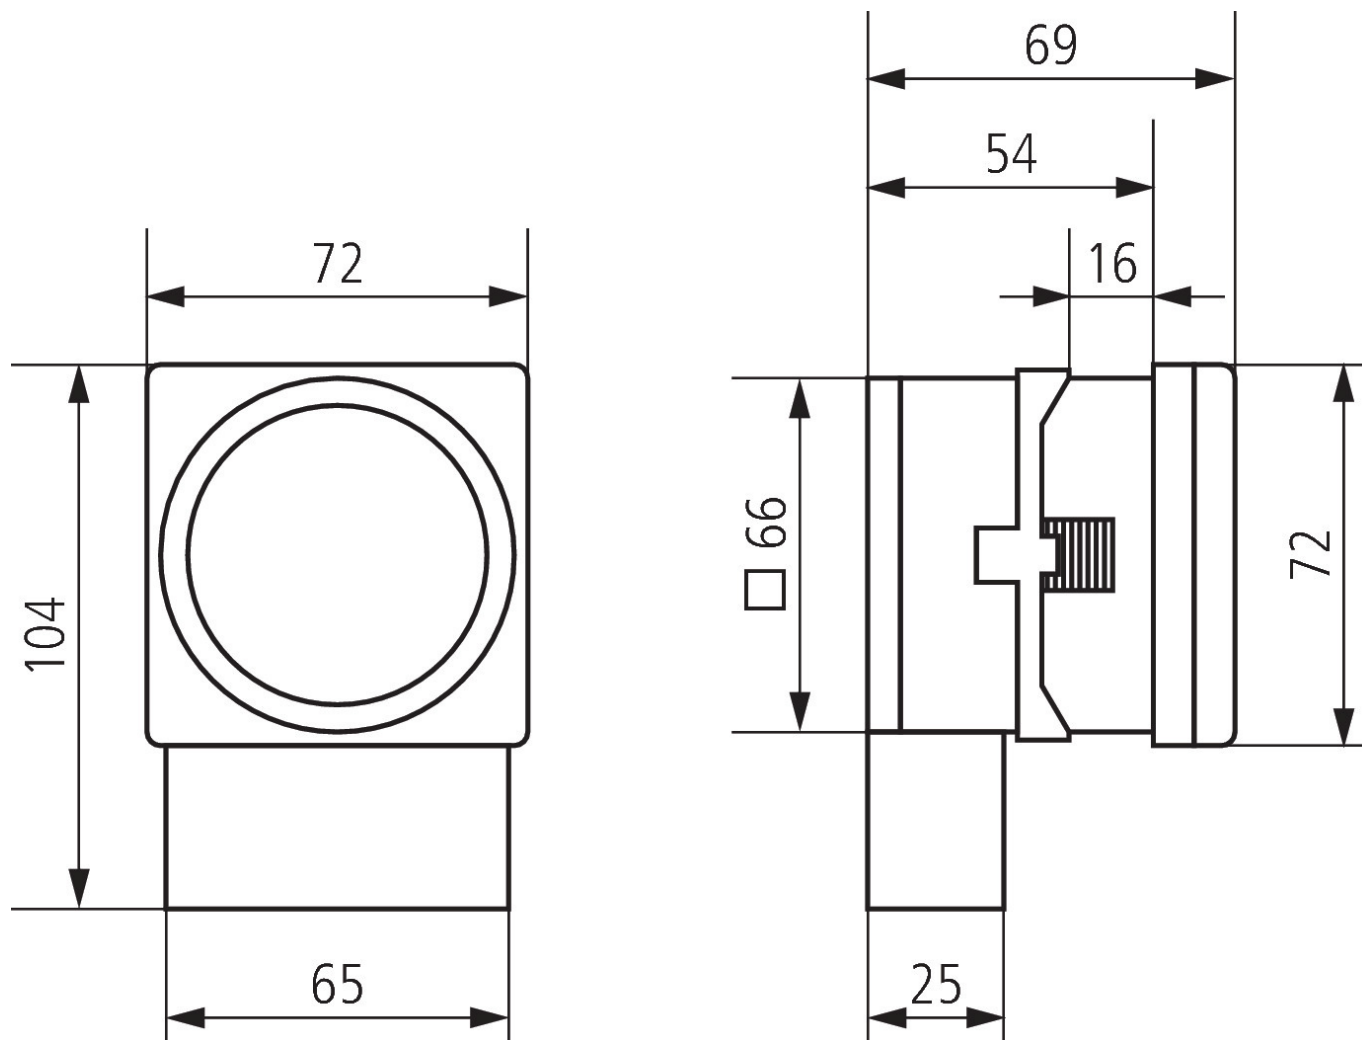

31.01.2024
Seite 2 von 3

SUL 189 s 110V

Artikel-Nr.: 1891801

theben

Maßbilder

Zubehör

Schnellbefestigung 72 x 72

Artikel-Nr.: 9070071