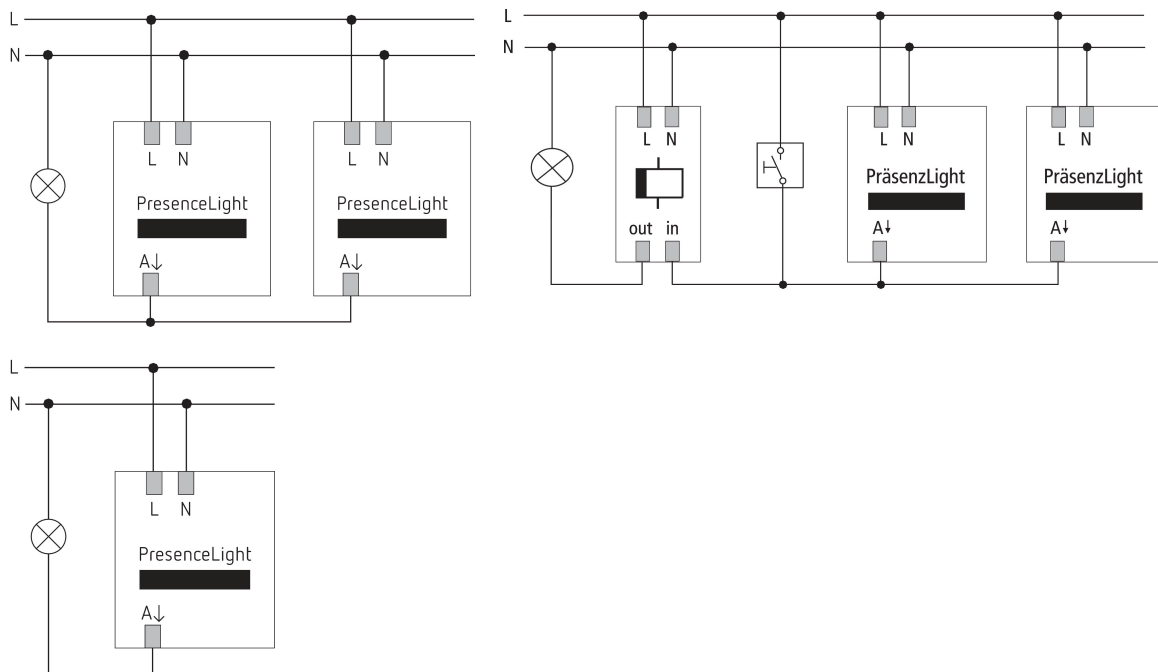

PräsenzLight 180

Artikel-Nr.: 2000050

theben

Präsenzmelder & Bewegungsmelder
Wandmontage innen

Funktionsbeschreibung

- Präsenzmelder (PIR) für die Wandmontage im Innenbereich
- Halbrunder Erfassungsbereich 180°, Ø 16 m (100 m²) bei 2,2 m Montagehöhe
- Mischlichtmessung
- Schaltausgang Licht (Relais, 230 V)
- Automatische Beleuchtungssteuerung
- Beleuchtungssteuerung mit Helligkeitsschaltwert und selbstlernender Nachlaufzeit
- Impulsfunktion für Treppenlicht-Zeitschalter
- Fernparametrierbar

PräsenzLight 180	
Fluoreszenz-, Kompakt- / Leuchtstofflampen	960 VA (cos f = 0,8), 580 VA (cos f = 0,5)
Einschaltstrom	max. 250 A / 200 µs
Kompaktleuchtstofflampen	10 x (1 x 58 W), 5 x (2 x 58 W), 16 x (1 x 36 W), 8 x (2 x 36 W), 16 x (< 36 W)
LED-Lampe < 2 W	25 W
LED-Lampe 2-8 W	70 W
LED-Lampe > 8 W	80 W
Anschlussart	Schraubklemmen
Max. Leitungsquerschnitt	2 x 2,5 mm ²
Montageplatte	70 x 70 mm
Größe Unterputzdose	55 mm
Erfassungsbereich quer gehend	100 m ² (Ø 16 m 180°)
Erfassungswinkel	180°
Umgebungstemperatur	-20°C ... 50°C
Schutzart	IP 54

30.01.2024
Seite 1 von 3

PräsenzLight 180

Artikel-Nr.: 2000050

Anschlussbilder

Erfassungsbereich für die Planung bei einer Temperatur von 21 °C

Montagehöhe (A)	Gehend (T)	Sitzend (S)	
2,2 m	100 m ² 8 m	25 m ² 7 m x 3,5 m	