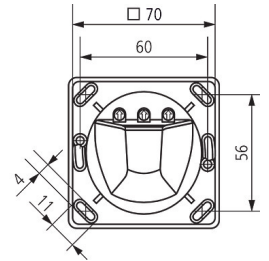

30.01.2024
Seite 1 von 3

PräsenzLight 180

Artikel-Nr.: 2000050

Anschlussbilder

Erfassungsbereich für die Planung bei einer Temperatur von 21 °C

Montagehöhe (A)	Gehend (T)	Sitzend (S)	
2,2 m	100 m ² 8 m	25 m ² 7 m x 3,5 m	

PräsenzLight 180

Artikel-Nr.: 2000050

theben

Maßbilder

Zubehör

clic
Artikel-Nr.: 9070515

**Abdeckrahmen PräsenzLight 180
WH**
Artikel-Nr.: 9070629

**Abdeckrahmen PräsenzLight 180
SR**
Artikel-Nr.: 9070627