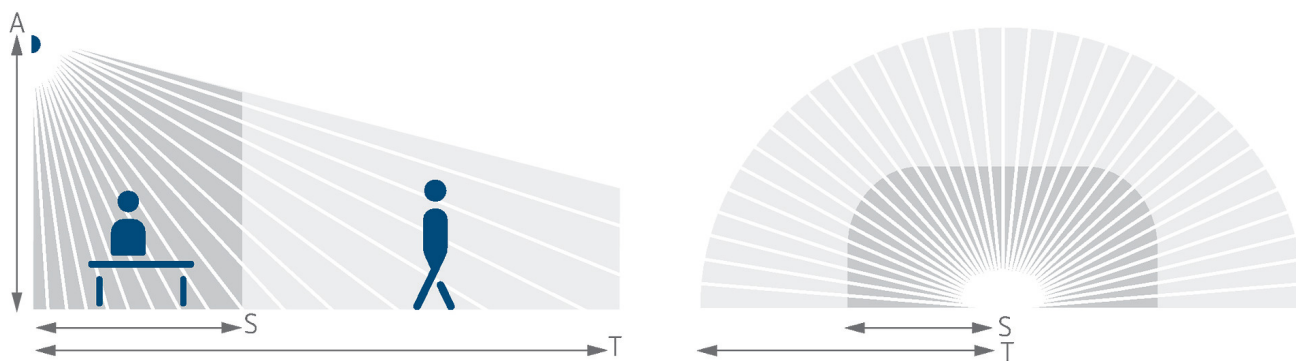

30.01.2024
Seite 1 von 3

PräsenzLight 180

Artikel-Nr.: 2000050

Anschlussbilder

Erfassungsbereich für die Planung bei einer Temperatur von 21 °C

Montagehöhe (A)	Gehend (T)	Sitzend (S)	
2,2 m	100 m ² 8 m	25 m ² 7 m x 3,5 m	