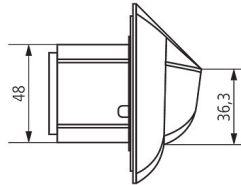

PräsenzLight 180

Artikel-Nr.: 2000050

theben

Maßbilder