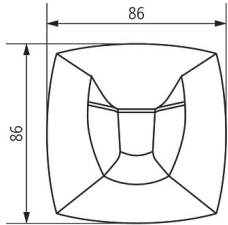

PräsenzLight 180

Artikel-Nr.: 2000050

theben

Maßbilder