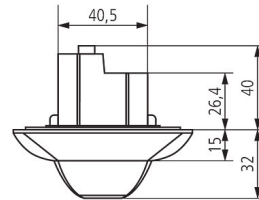

PräsenzLight 180

Artikel-Nr.: 2000050

theben

Maßbilder