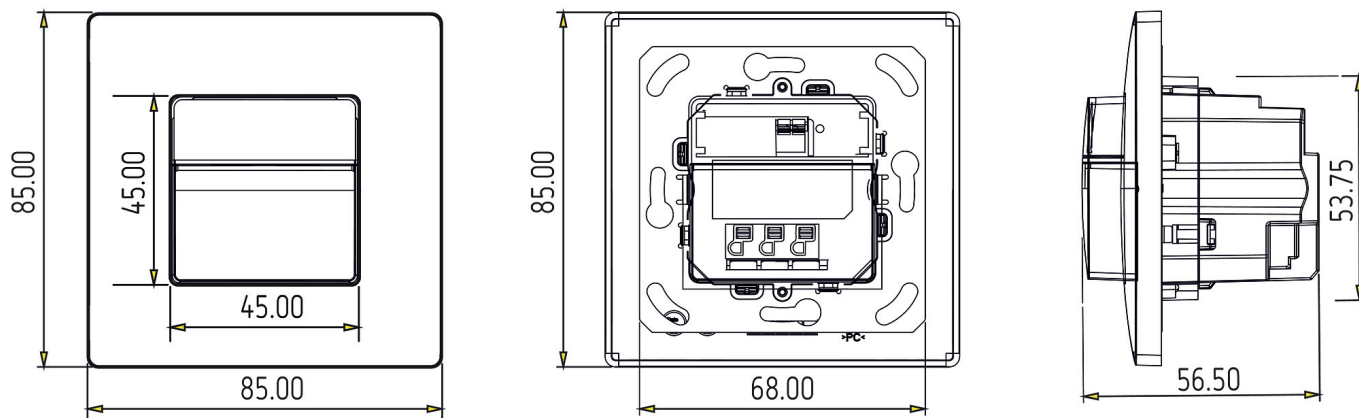

## Anschlussbilder

## Erfassungsbereich für die Planung bei einer Temperatur von 21 °C

Montagehöhe (A)	Frontal gehend (R)	Quer gehend (t)	Sitzend (S)
1,2 m	120 m <sup>2</sup>   12 m x 10 m	238 m <sup>2</sup>   14 m x 17 m	

## Maßbilder

theMura S180-100 UP WH (2060650) + theMura S180-101 UP WH (2060655)

theMura S180-100 UP (2060750) + theMura S180-101 B UP (2060755)