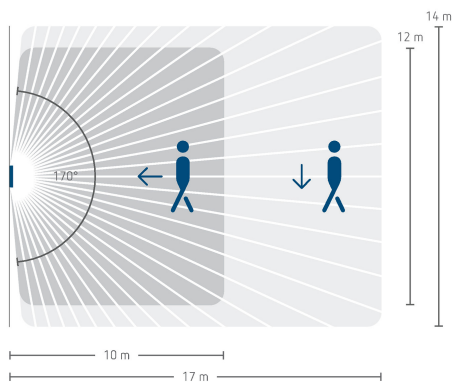

Technische Änderungen und Druckfehler vorbehalten

weitere Informationen unter: www.theben.de/produkt/2060660

Die Lastangaben werden mit exemplarisch ausgesuchten Leuchtmitteln ermittelt und sind daher aufgrund der Vielzahl der erhältlichen Produkte typische Angaben.