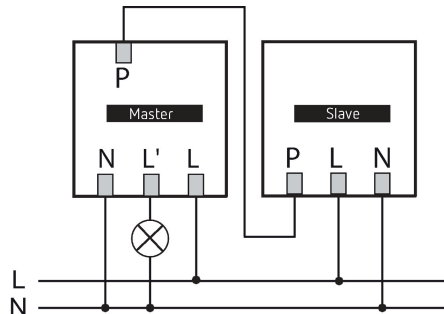

theMura S180 Slave UP WH

Artikel-Nr.: 2060660

Anschlussbilder

Erfassungsbereich für die Planung bei einer Temperatur von 21 °C

Montagehöhe (A)	Frontal gehend (R)	Quer gehend (t)	Sitzend (S)
1,2 m	120 m² | 12 m x 10 m	238 m² | 14 m x 17 m