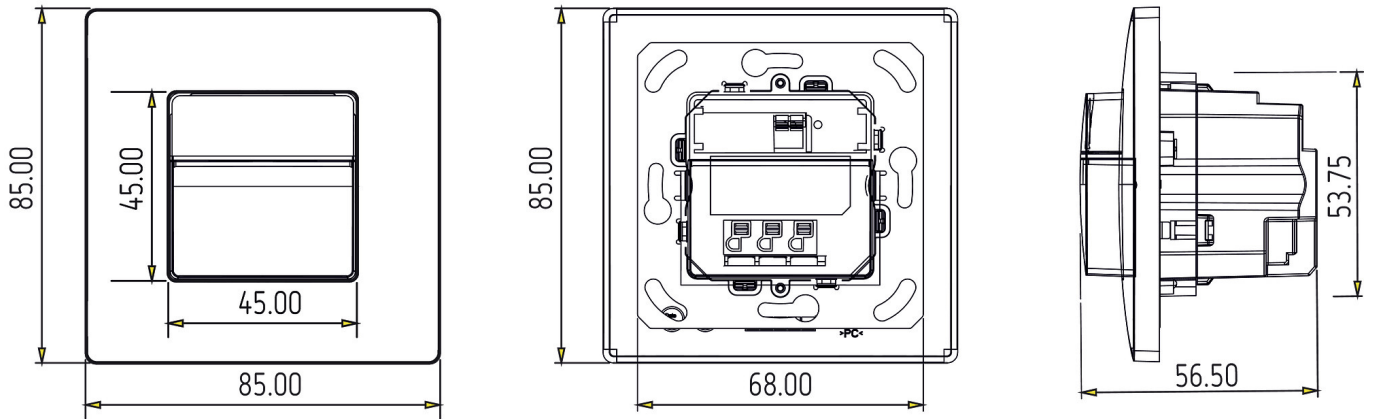

Anschlussbilder

Erfassungsbereich für die Planung bei einer Temperatur von 21 °C

Montagehöhe (A)	Frontal gehend (R)	Quer gehend (t)	Sitzend (S)
1,2 m	120 m ² 12 m x 10 m	238 m ² 14 m x 17 m	

Technische Änderungen und Druckfehler vorbehalten

01.02.2024
Seite 2 von 5

theMura S180-101 B UP

Artikel-Nr.: 2060755

Maßbilder

theMura S180-100 UP WH (2060650) + theMura S180-101 UP WH (2060655)

theMura S180-100 UP (2060750) + theMura S180-101 B UP (2060755)