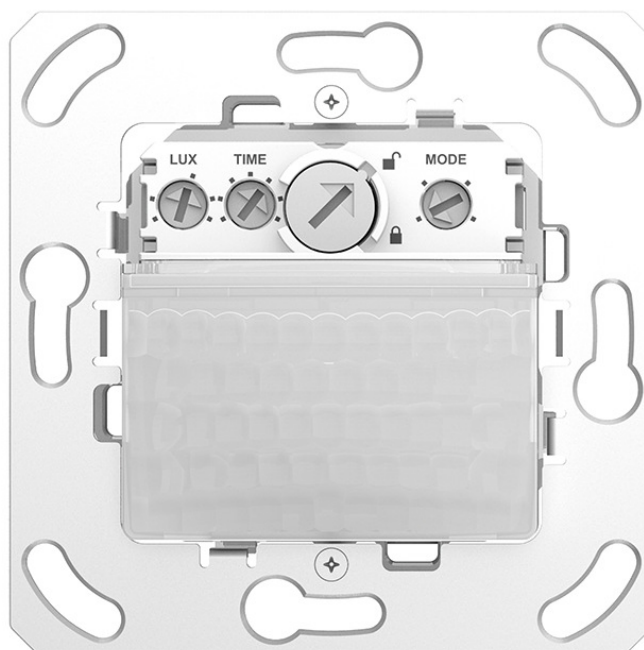

theMura S180-101 B UP

Artikel-Nr.: 2060755

theben

Präsenzmelder & Bewegungsmelder Wandmontage innen

Funktionsbeschreibung

- Passiv-Infrarot-Präsenzmelder für Wandmontage
- Rechteckiger Erfassungsbereich 170°, 14 x 17 m (238 m²)
- Ohne Abdeckrahmen, Adapterrahmen für viele gängige Schalterprogramme als Zubehör erhältlich
- 1 Kanal Licht (Relais 230 V) und 1 Kanal Präsenz (Relais potenzialfrei für HKL Steuerung)
- Betrieb als Voll- oder Halbausomat
- Anschlussmöglichkeit für externen Taster
- Helligkeitsschaltwert einstellbar, Teach-in Funktion
- Automatischer Abgleich der Helligkeits-Messung
- Nachlaufzeit einstellbar
- Verkürzung der Nachlaufzeit bei kurzer Anwesenheit (Kurzzeit-Präsenz)
- Treppenlichtfunktion
- Langzeitfunktion
- Impulsfunktion für Treppenlicht-Zeitschalter
- Einstellbare Empfindlichkeit
- Integriertes Orientierungslicht
- Akustikfunktion
- Erweiterung des Erfassungsbereiches durch Master/Slave- Schaltung, max. 6 Melder
- Fernbedienbar mit theSenda S, theSenda P und theSenda B / App
- Durch werkseitige Voreinstellung sofort betriebsbereit
Bereichseinschränkung im Lieferumfang
- Mischlichtmessung für Fluoreszenzlampen (FL/PL/ESL), Halogen- / Glühlampen und LEDs geeignet
- Integrierter Taster (deaktivierbar)
- Produktdesign von ID AID

Technische Daten

theMura S180-101 B UP	
Betriebsspannung	230 V AC
Frequenz	50 - 60 Hz
Montagehöhe	0,8 - 1,2 m
Montageart	Wandmontage
Farbe	Weiß
Schaltausgang	Licht Präsenz
Eigenverbrauch	~0,4 W
Art der Lichtmessung	Mischlichtmessung
Einstellbereich Helligkeit	5 - 3000 lx
Nachlaufzeit Licht	Impuls, 10 s - 60 min

theMura S180-101 B UP

Artikel-Nr.: 2060755

theben

Technische Daten

theMura S180-101 B UP		theMura S180-101 B UP	
Größe Unterputzdose	55 mm	Umgebungstemperatur	-15°C ... 45°C
Erfassungsbereich quer gehend	238 m ² (14 x 17 m)	Schutzart	IP 20
Erfassungswinkel	170°		