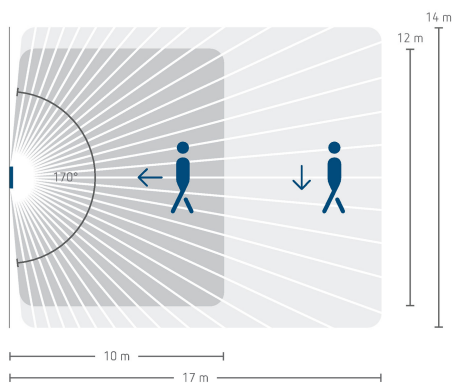

theMura S180-101 B UP

Artikel-Nr.: 2060755

theben

Technische Daten

theMura S180-101 B UP		theMura S180-101 B UP	
Größe Unterputzdose	55 mm	Umgebungstemperatur	-15°C ... 45°C
Erfassungsbereich quer gehend	238 m ² (14 x 17 m)	Schutzart	IP 20
Erfassungswinkel	170°		

Anschlussbilder

Erfassungsbereich für die Planung bei einer Temperatur von 21 °C

Montagehöhe (A)	Frontal gehend (R)	Quer gehend (t)	Sitzend (S)
1,2 m	120 m ² 12 m x 10 m	238 m ² 14 m x 17 m	

Technische Änderungen und Druckfehler vorbehalten