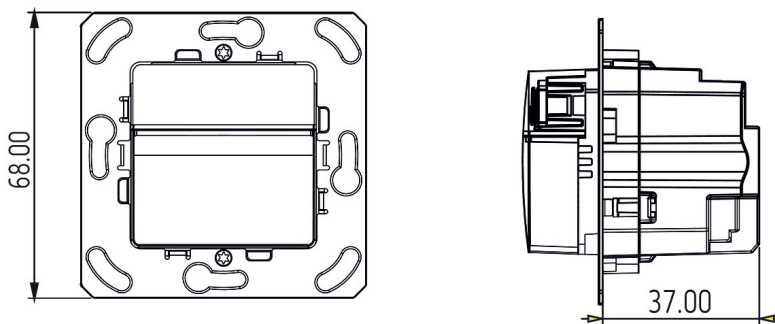

01.02.2024
Seite 2 von 5

theMura S180-101 B UP

Artikel-Nr.: 2060755

Maßbilder

theMura S180-100 UP WH (2060650) + theMura S180-101 UP WH (2060655)

theMura S180-100 UP (2060750) + theMura S180-101 B UP (2060755)