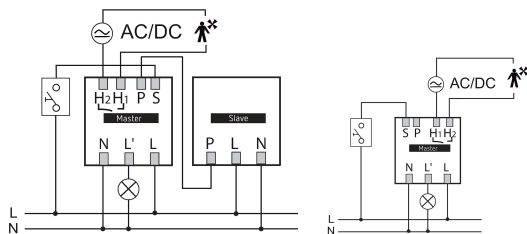

theMura S180-101 B UP

Artikel-Nr.: 2060755

theben

Technische Daten

theMura S180-101 B UP		theMura S180-101 B UP	
Größe Unterputzdose	55 mm	Umgebungstemperatur	-15°C ... 45°C
Erfassungsbereich quer gehend	238 m ² (14 x 17 m)	Schutzart	IP 20
Erfassungswinkel	170°		

Anschlussbilder

Erfassungsbereich für die Planung bei einer Temperatur von 21 °C

Montagehöhe (A)	Frontal gehend (R)	Quer gehend (t)	Sitzend (S)
1,2 m	120 m ² 12 m x 10 m	238 m ² 14 m x 17 m	

Technische Änderungen und Druckfehler vorbehalten