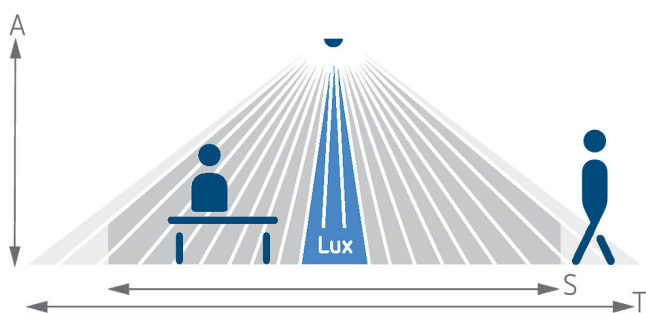

thePrema S360 KNX UP WH

Artikel-Nr.: 2079500

theben

Technische Daten

thePrema S360 KNX UP WH		thePrema S360 KNX UP WH	
Montagehöhe	2 - 3,5 m	Art der Lichtmessung	Mischlichtmessung
Mindesthöhe	1,7 m	Nachlaufzeit Präsenz	10 s - 120 min
Messbereich Helligkeit	5 - 3000 lx	Einschaltverzögerung Präsenz	10 s - 30 min / inaktiv
Erfassungswinkel	360°	Umgebungstemperatur	0°C ... 50°C
Anschlussart	KNX Busklemme	Erfassungsbereich quer gehend	49 m² (7,0 x 7,0 m)
Montageart	Deckenmontage	Farbe	Weiß
Nachlaufzeit Licht	30 s - 60 min	Schutzart	IP 40 (im eingebauten Zustand)
Lampenarten	Kompaktleuchtstofflampen, Fluoreszenzlampen, Glüh- / Halogenlampen, LEDs		

Erfassungsbereich für die Planung bei einer Temperatur von 21 °C

Montagehöhe (A)	Sitzend (S)	Gehend (T)
2 m	9 m² | 3 m x 3 m	20 m² | 4,5 m x 4,5 m ± 0,5 m
2,5 m	16 m² | 4 m x 4 m	36 m² | 6 m x 6 m ± 0,5 m
3 m	25 m² | 5 m x 5 m	49 m² | 7 m x 7 m ± 1 m
3,5 m		64 m² | 8 m x 8 m ± 1 m

Erfassungsbereich nach Sensnorm IEC 63180

Montagehöhe (A)	Quer gehend (T)	Frontal gehend (R)	Sitzend (S)
2,5 m	40 m² | 6,3 m x 6,3 m	22 m² | 4,7 m x 4,7 m	20 m² | 4,5 m x 4,5 m

Technische Änderungen und Druckfehler vorbehalten

weitere Informationen unter: www.theben.de/produkt/2079500

Die Lastangaben werden mit exemplarisch ausgesuchten Leuchtmitteln ermittelt und sind daher aufgrund der Vielzahl der erhältlichen Produkte typische Angaben.

31.01.2024
Seite 2 von 4