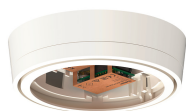

theben

Zubehör

Decken-Einbaudose 68A

Artikel-Nr.: 9070992

Set basic KNX AP Multi WH

Artikel-Nr.: 9070900

AP-Rahmen 110A BK

Artikel-Nr.: 9070600