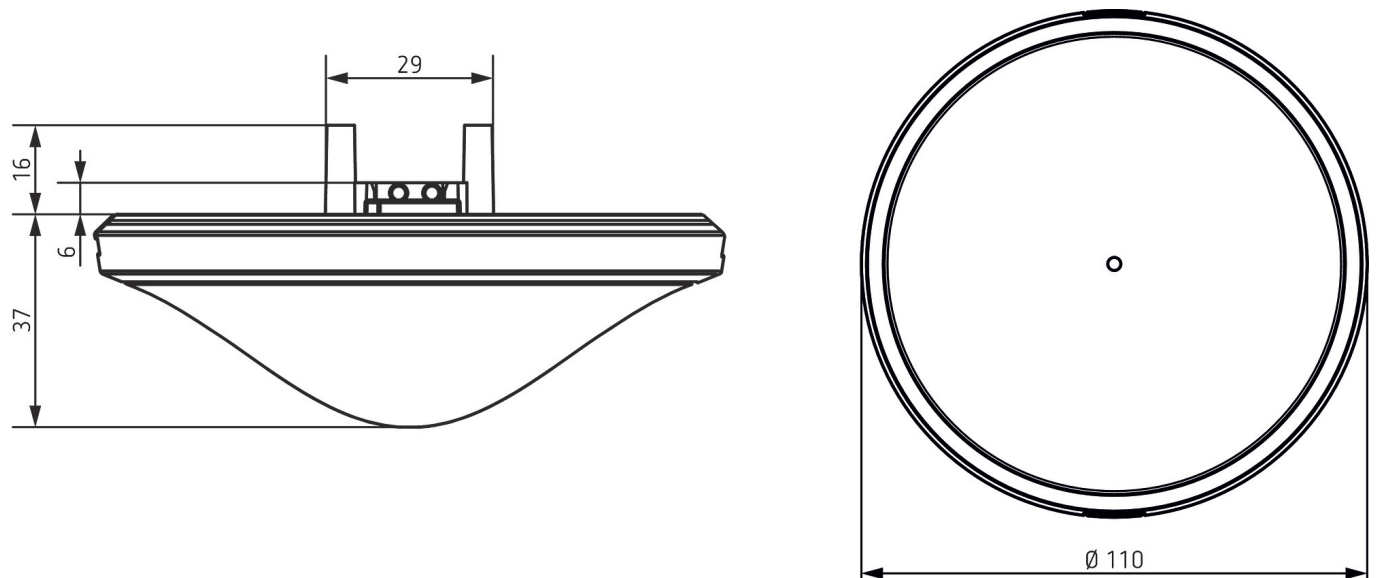

thePrema S360 KNX UP WH

Artikel-Nr.: 2079500

theben

Maßbilder

Zubehör

theSenda P

Artikel-Nr.: 9070910