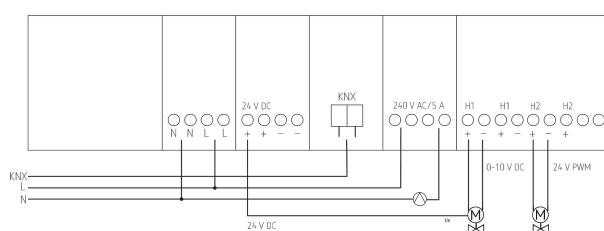

Anschlussbilder

Technische Änderungen und Druckfehler vorbehalten

weitere Informationen unter: www.theben.de/produkt/4800441

Die Lastangaben werden mit exemplarisch ausgesuchten Leuchtmitteln ermittelt und sind daher aufgrund der Vielzahl der erhältlichen Produkte typische Angaben.

01.02.2024
Seite 1 von 2