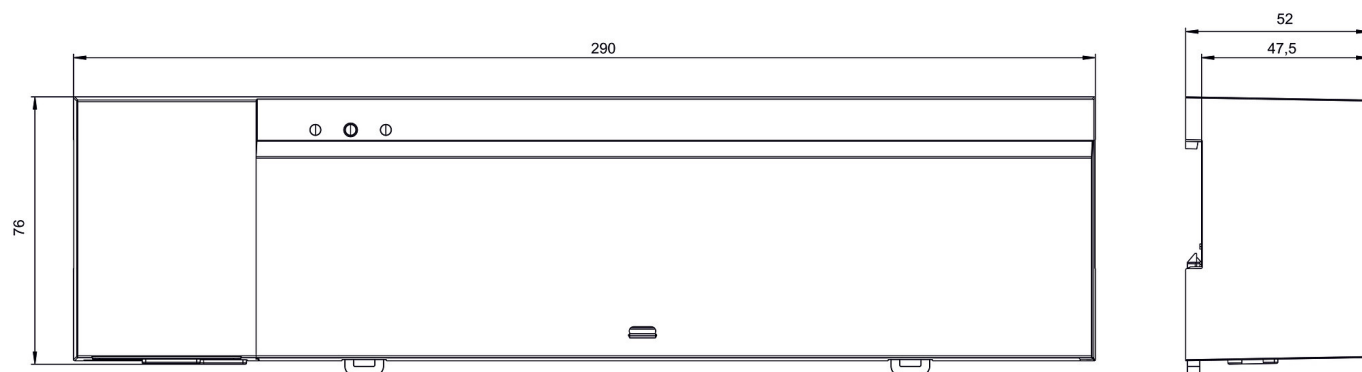

01.02.2024
Seite 1 von 2

LUXORliving H6 24V

Artikel-Nr.: 4800441

theben

Maßbilder

Zubehör

Stellantrieb ALPHA 5 24 V

Artikel-Nr.: 9070442