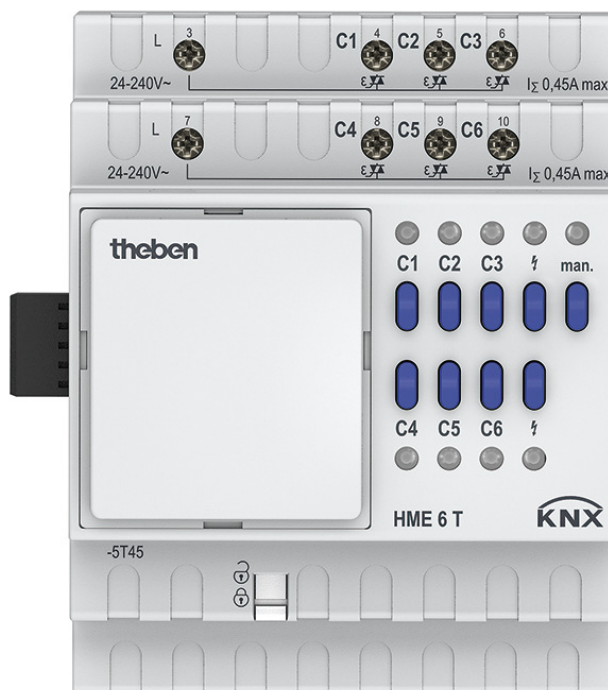

HME 6 T KNX

Artikel-Nr.: 4930245

KNX

Heizungs- und Klimaregelung

Funktionsbeschreibung

- REG 6-fach Heizungsaktor, KNX TP, Data Secure
- Mit 6 integrierten Reglern, zum Steuern von thermischen Stellantrieben 24 - 240 V
- Erweiterungsmodul MIX2
- Zur Erweiterung bis auf 18 Kanäle
- Zum Steuern von thermischen Stellantrieben 24 - 240 V AC in 2 Gruppen mit jeweils 3 Ausgängen und 450 mA
- (Aufgrund des Einschaltverhaltens der Stellantriebe empfehlen wir, eine Maximallast von 3x1 Stellantriebe 24 V AC oder 3x5 Stellantriebe 230 V AC nicht zu überschreiten)
- Mit Kurzschluss- und Überlastschutz
- Stetige oder schaltende Stellgröße wählbar
- Ventilschutzfunktion deaktivierbar
- Mit den Modi: Komfort, Standby, Nacht- sowie Frost-/Hitzeschutzbetrieb
- Umschaltung Sommerbetrieb möglich
- An ein Grundmodul können bis zu 2 Erweiterungsmodule MIX oder MIX2 angeschlossen werden
- Gerät und Busmodul KNX können unabhängig voneinander getauscht werden
- Abnehmbares Busmodul KNX ermöglicht Austausch der Geräte ohne Neuprogrammierung
- Die manuelle Inbetriebnahme und die Bedienung der Aktoren ist auch ohne das Busmodul KNX möglich
- LED Schaltzustandsanzeige für jeden Kanal
- Manuelle Bedienung am Gerät (auch ohne Busspannung)

Technische Daten

HME 6 T KNX	
Stand-by Leistung	~0,2 W
Breite	4 TE
Montageart	DIN-Schiene
Anzahl Kanäle	6
Anschlussart	Schraubklemmen
Max. Leitungsquerschnitt	Massiv: 0,5 mm ² (Ø 0,8) bis 6 mm ² Litze mit Aderendhülse: 0,5 mm ² bis 4 mm ²
Schaltausgang	Nicht potenzialfrei
Ausgang	Triac, 0,45 A