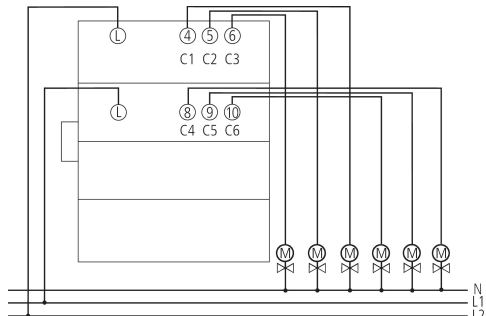

31.01.2024

Seite 1 von 3

HME 6 T KNX

Artikel-Nr.: 4930245

Anschlussbilder

Maßbilder

Technische Änderungen und Druckfehler vorbehalten

weitere Informationen unter: www.theben.de/produkt/4930245