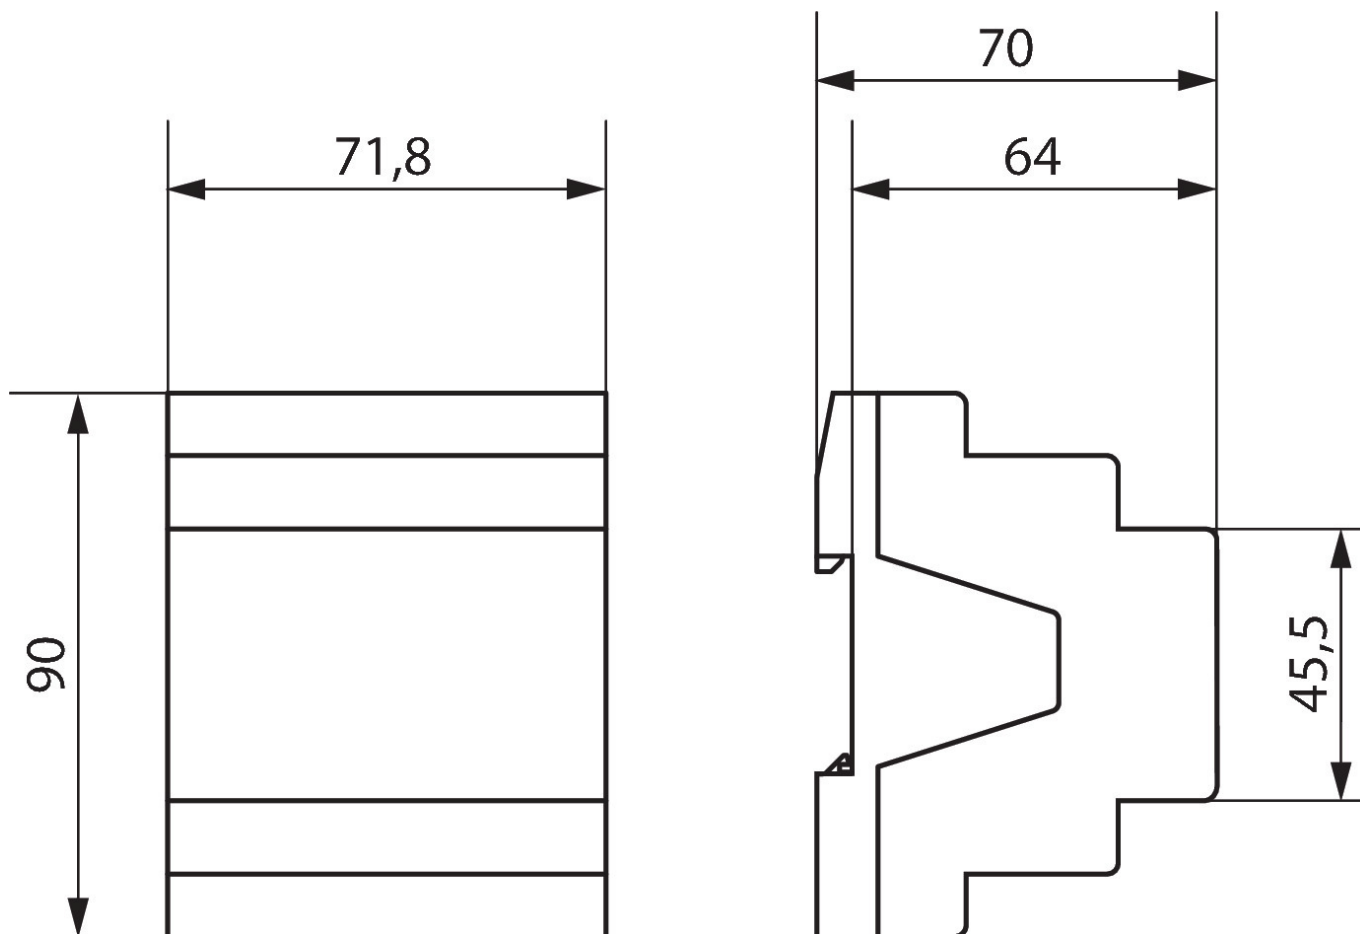

Maßbilder

Technische Änderungen und Druckfehler vorbehalten

weitere Informationen unter: www.theben.de/produkt/4930245

Die Lastangaben werden mit exemplarisch ausgesuchten Leuchtmitteln ermittelt und sind daher aufgrund der Vielzahl der erhältlichen Produkte typische Angaben.