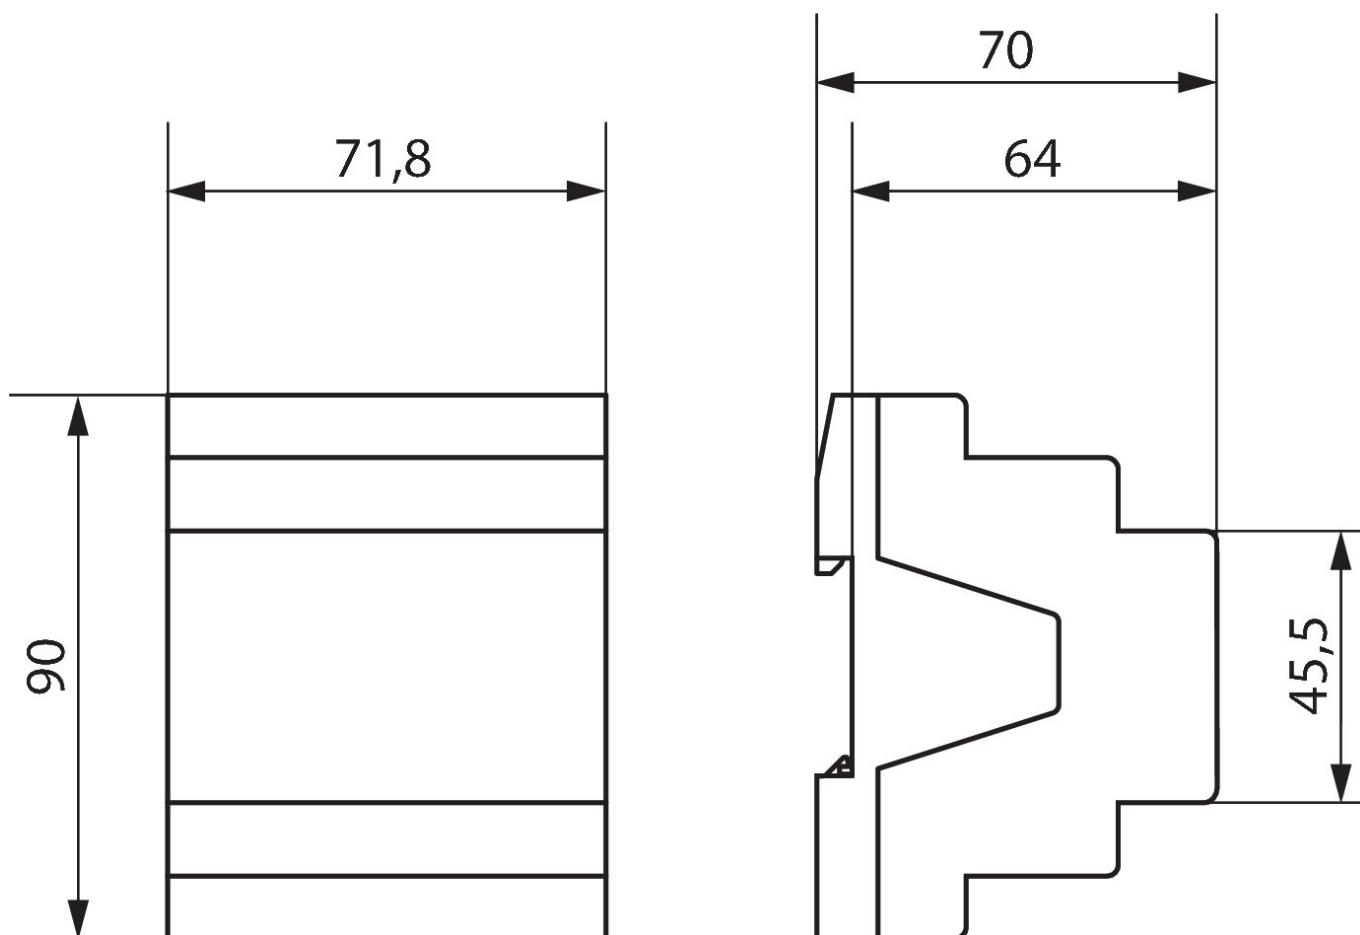

31.01.2024

Seite 1 von 2

JMG 4 T KNX

Artikel-Nr.: 4930250

theben

Anschlussbilder

Maßbilder

Technische Änderungen und Druckfehler vorbehalten