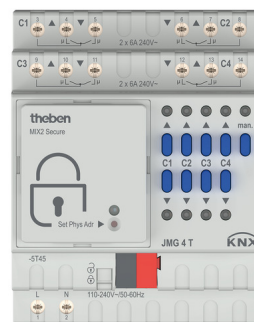

JMG 4 T KNX

Artikel-Nr.: 4930250

theben

KNX

REG-Aktoren und Gateways

Funktionsbeschreibung

- REG 4-fach Jalousieaktor 6 A, KNX TP, Data Secure
- Kopierfunktion für eine schnelle Parametrierung, zum Steuern von Antrieben für Jalousien, Rollläden, Sonnen- und Sichtschutzeinrichtungen, Dachluken und Lüftungsklappen
- Grundmodul MIX2
- Erweiterbar auf bis zu 12 Kanäle
- Zum Steuern von Antrieben für Jalousien, Rollläden, Sonnen- und Sichtschutzeinrichtungen, Dachluken und Lüftungsklappen
- An ein Grundmodul können bis zu 2 Erweiterungsmodule MIX oder MIX2 angeschlossen werden
- Gerät und Busmodul KNX können unabhängig voneinander getauscht werden
- Abnehmbares Busmodul KNX ermöglicht Austausch der Geräte ohne Neuprogrammierung
- Die manuelle Inbetriebnahme und die Bedienung der Aktoren ist auch ohne das Busmodul KNX möglich
- Beliebige Kombinationen von Schalten, Dimmen, Jalousie- und Heizungssteuerung sowie Binäreingängen
- Manuelle Bedienung am Gerät (auch ohne Busspannung)
- LED Schaltzustandsanzeige Auf und Ab für jeden Kanal
- Potenzialfreie Kontakte für Auf und Ab pro Kanal
- Kopierfunktion für eine schnelle Parametrierung

Technische Daten

JMG 4 T KNX	
Betriebsspannung KNX	Busspannung, <4 mA
Betriebsspannung	110 V AC - 240 V AC, 50 Hz - 60 Hz
Stand-by Leistung	~0,3 W
Verlustleistung max.	2 W
Frequenz	50 - 60 Hz
Anzahl Kanäle	4
Breite	4 TE
Montageart	DIN-Schiene
Anschlussart	Schraubklemmen Busanschluss: KNX Busklemme

JMG 4 T KNX	
Max. Leitungsquerschnitt	Massiv: 0,5 mm ² (Ø 0,8) bis 6 mm ² Litze mit Aderendhülse: 0,5 mm ² bis 4 mm ²
Ausgang	Schließer, 6 A
Schaltausgang	Potenzialfrei, für SELV geeignet, wenn das ganze Gerät SELV schaltet
Umgebungstemperatur	-5°C ... 45°C
Schutzart	IP 20
Schutzklasse	II nach EN 60 669